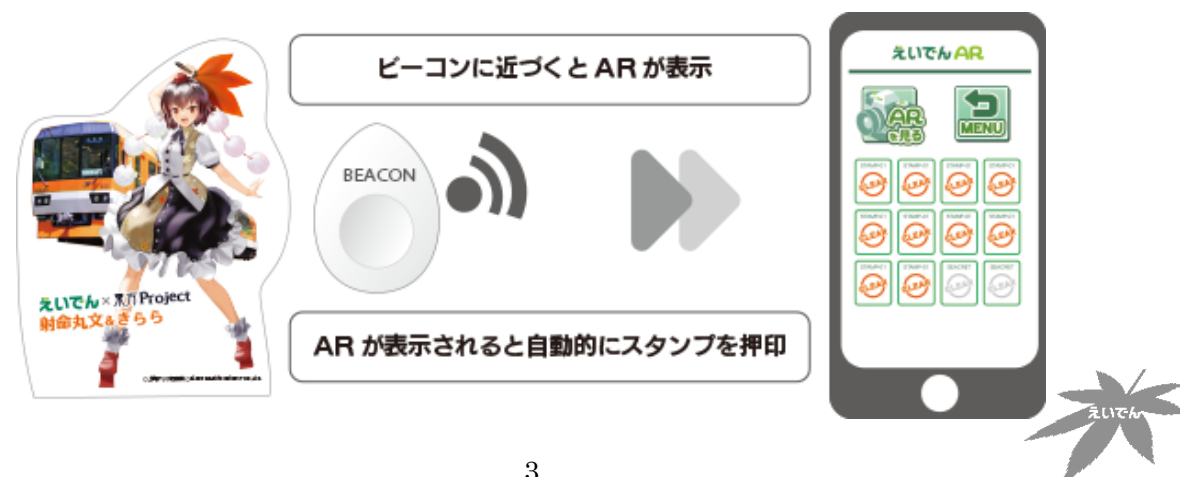

完全描き下ろしイラストが描かれたアクリル製の大型スタンディPOPを設置します。

(1) 大型スタンディPOPの概要

設置場所 叡山電車7駅、沿線3社寺

出町柳駅、一乗寺駅、修学院駅、宝ヶ池駅、八瀬比叡山口駅、貴船口駅、鞍馬駅、狸谷山不動院、妙満寺、貴船神社

設置期間 2022年2月5日(土)～2月20日(日)

(2) 大型スタンディPOPのデザイン

大型スタンディPOPのイメージ

3. ARスタンプラリーの実施

大型スタンディPOPに組み込まれたビーコンと独自のARスタンプラリーアプリ「えいでんAR」を活用した参加型観光企画です。

(1) ARスタンプラリーの概要

実施期間 2022年2月5日(土)～2月20日(日)

参加方法 「えいでんAR」特設サイト (URL: <https://eiden-ar.jp/>) からダウンロードしたアプリを起動して大型スタンディPOPに近づくと画面にARが表示されます。ARが表示されると表示したARに対応したスタンプがアプリ内のスタンプ画面に押されます。