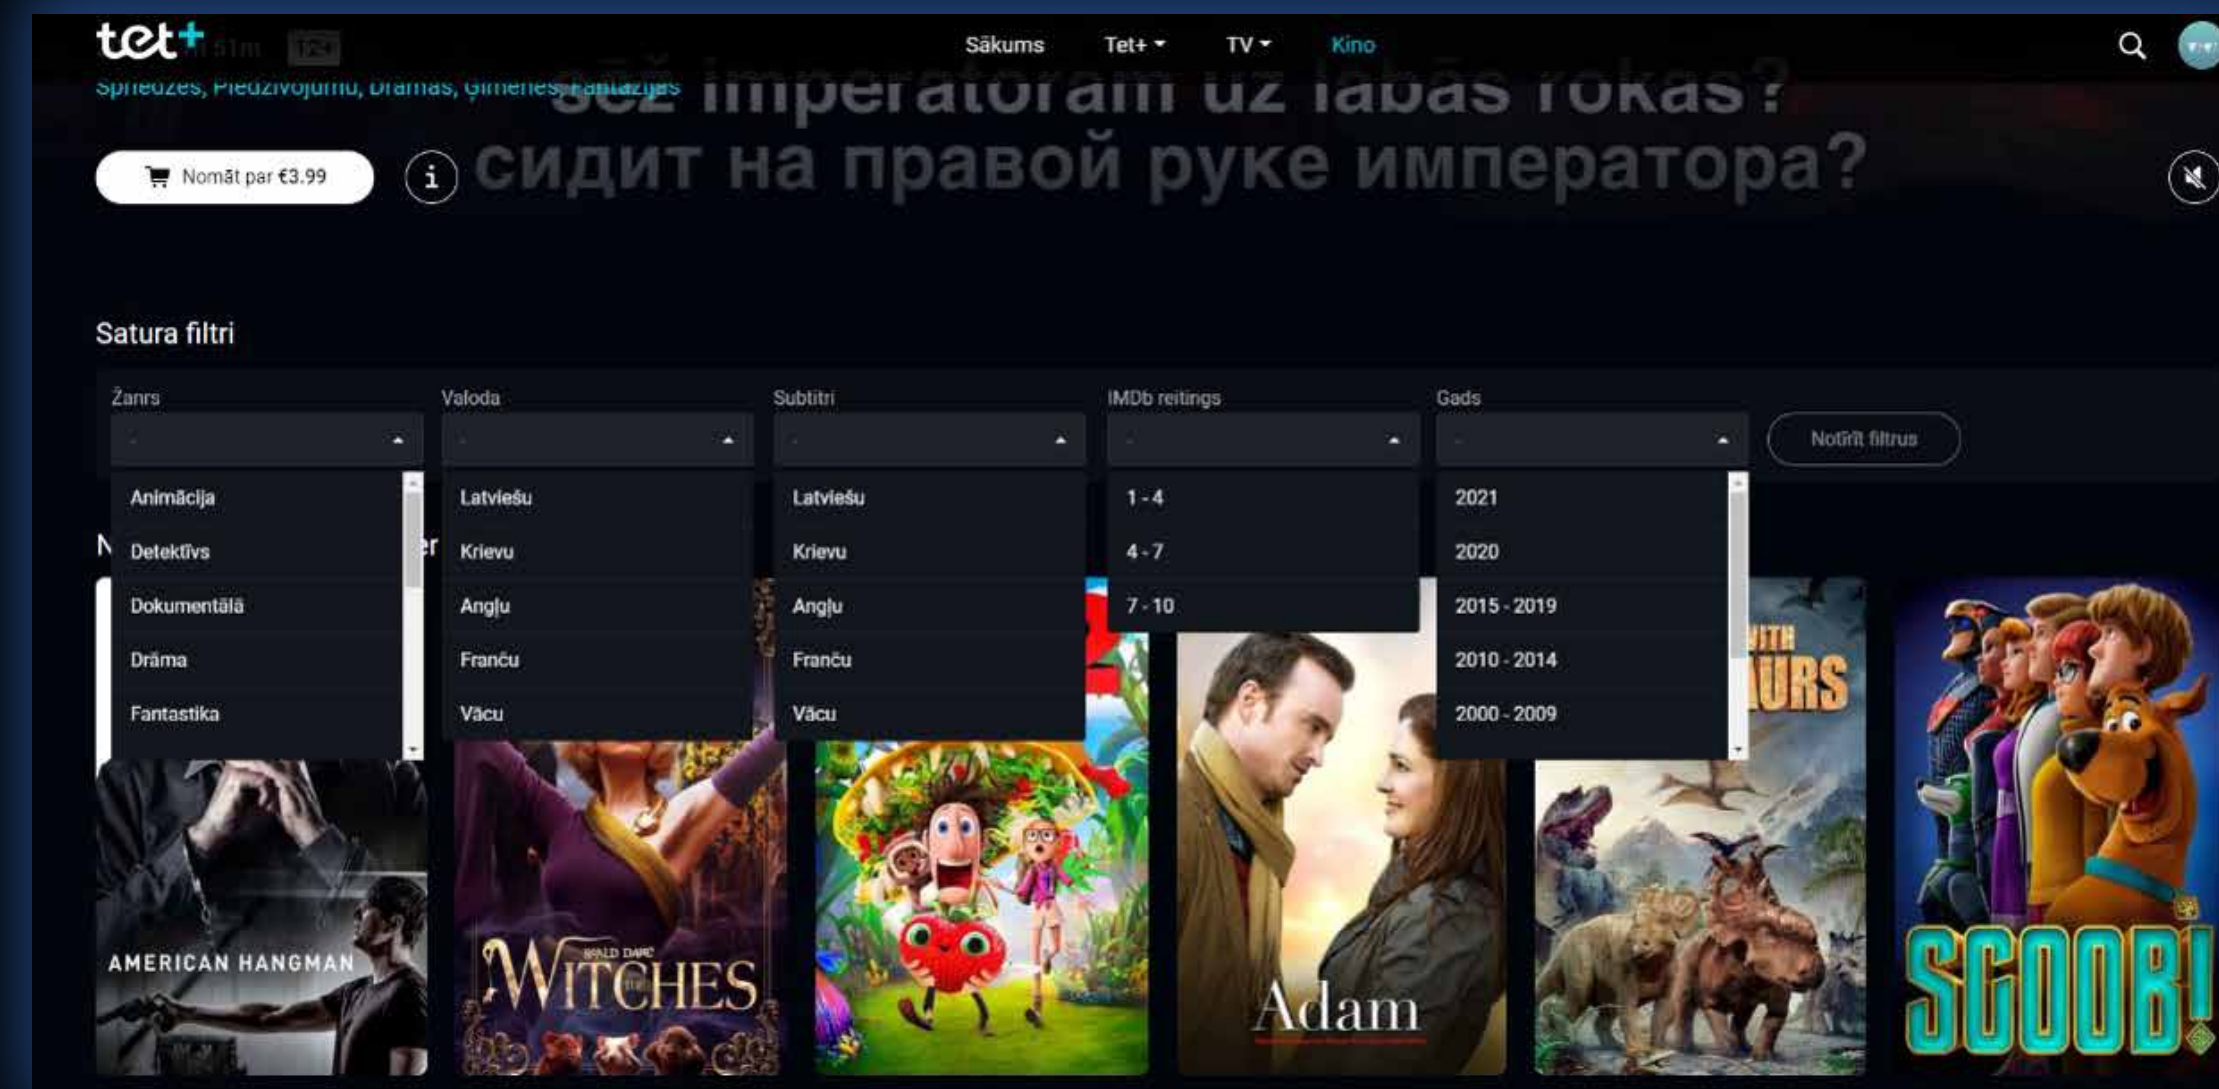

Izmanto satura filtru, kas no plašā filmu, seriālu un šovu klāsta ļaus ērti atrast Tavām vēlmēm atbilstošāko. Pieejams Tet+ Filmas un seriāli, kā arī Kino sadaļā.