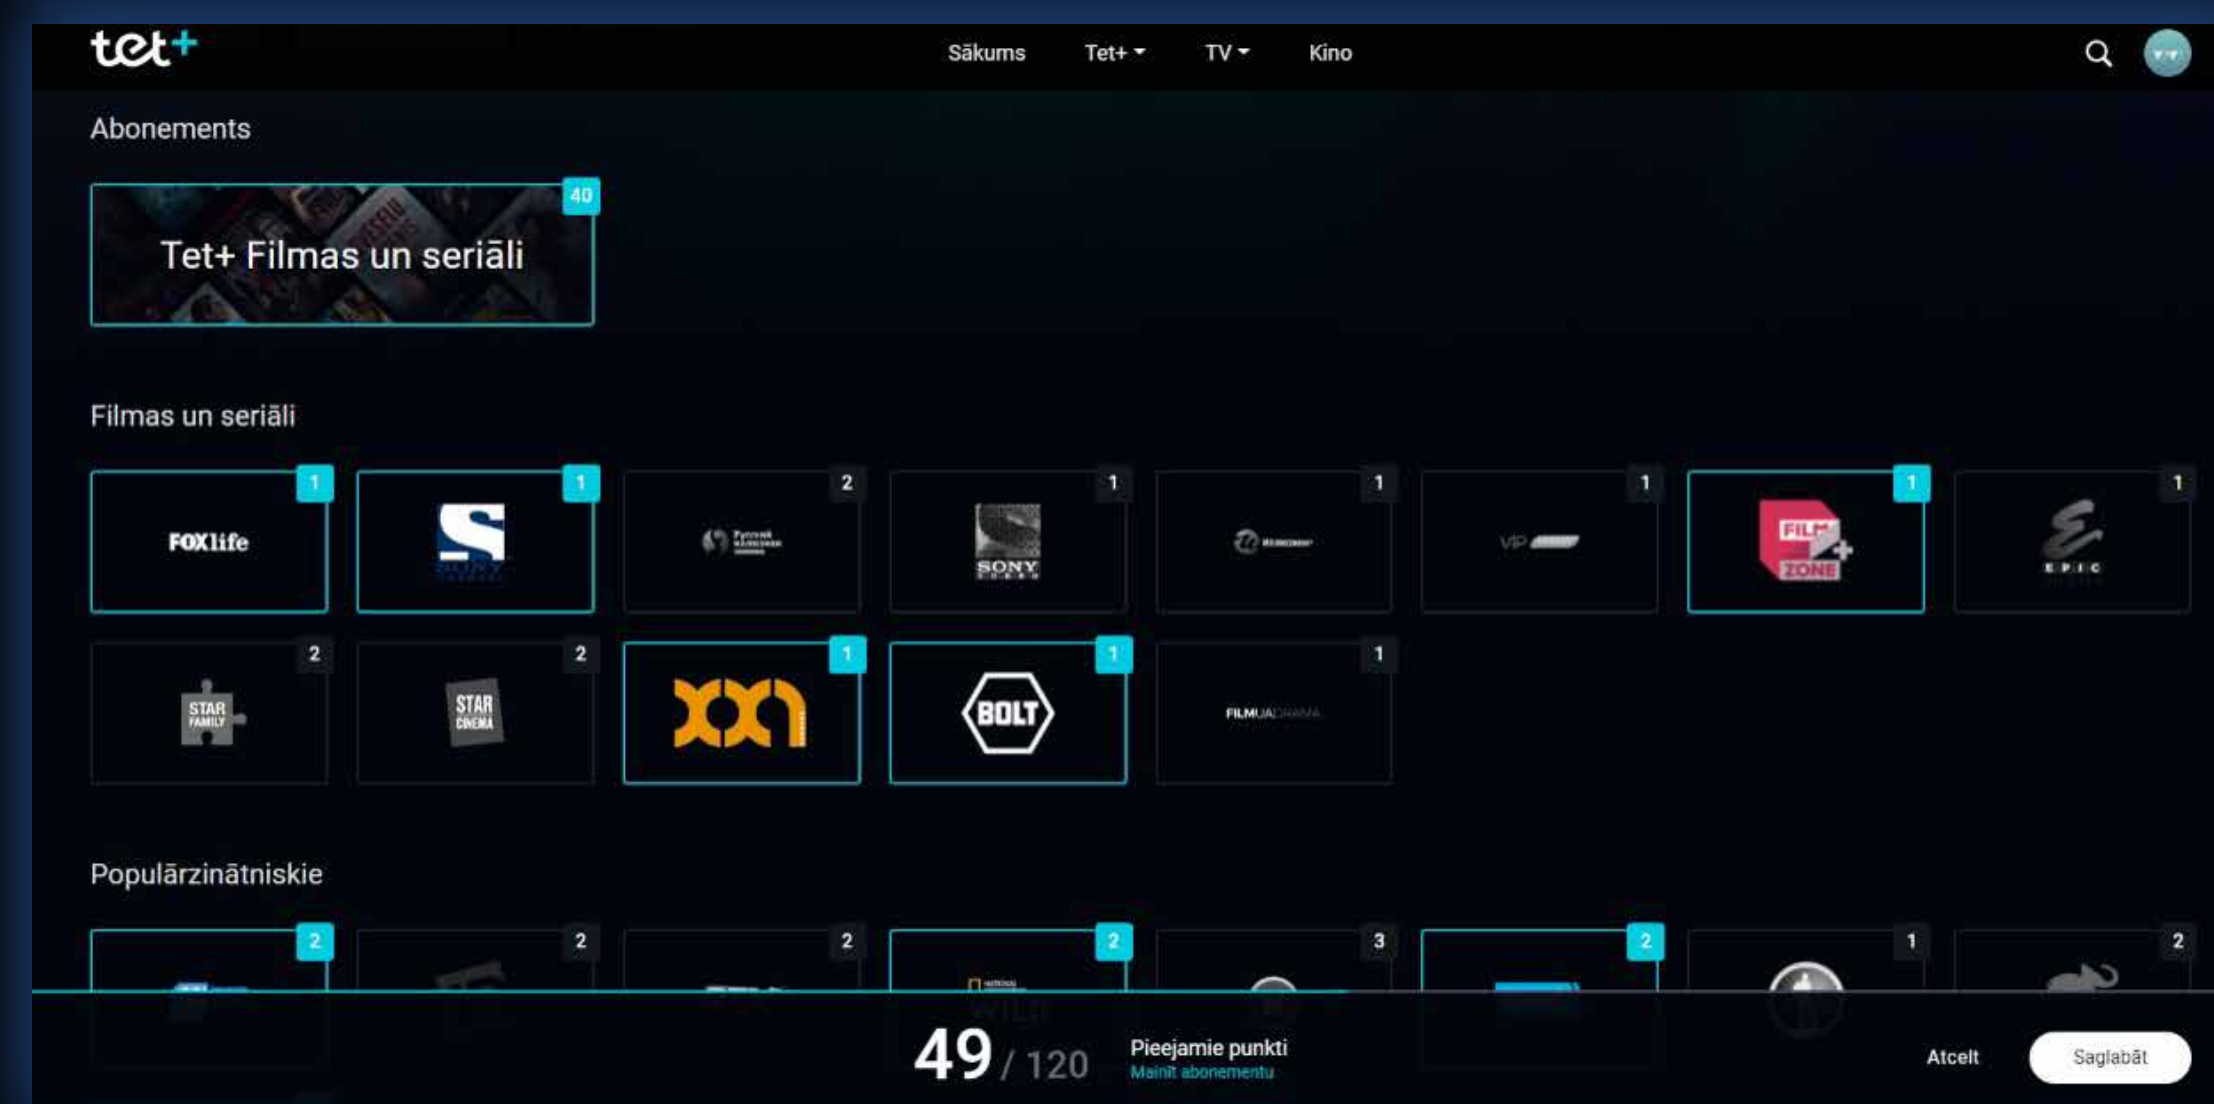

Filtri

Izmanto filtrus, lai atlasītu populārākos kanālus vai pielāgo piedāvājumu savām interesēm.

Pieejamie punkti

Izmanto visus punktus uzreiz vai atstāj kādus rezervē. Kanālus var pievienot, mainīt un kombinēt jebkurā brīdī.

Lai veiktu izmaiņas TV kanālos, sākumlapā izvēlies [Mainīt saturu](#)

Atbilstoši izvēlētajam abonementam un tajā iekļautajiem punktiem, var veikt pakalpojuma komplektēšanu – izvēlies sev tīkamos TV kanālus, kā arī kombinē tos ar Tet+ Filmas un seriāli pakalpojumu.

Neskatoties uz veiktajām TV kanālu izvēlēm, pakalpojumā vienmēr ir iekļauti "Fiksētie kanāli", kas ir redzami visiem punktu abonementu lietotājiem.

Citas Tet+ funkcijas un iespējas

Ērta visu TV kanālu programma