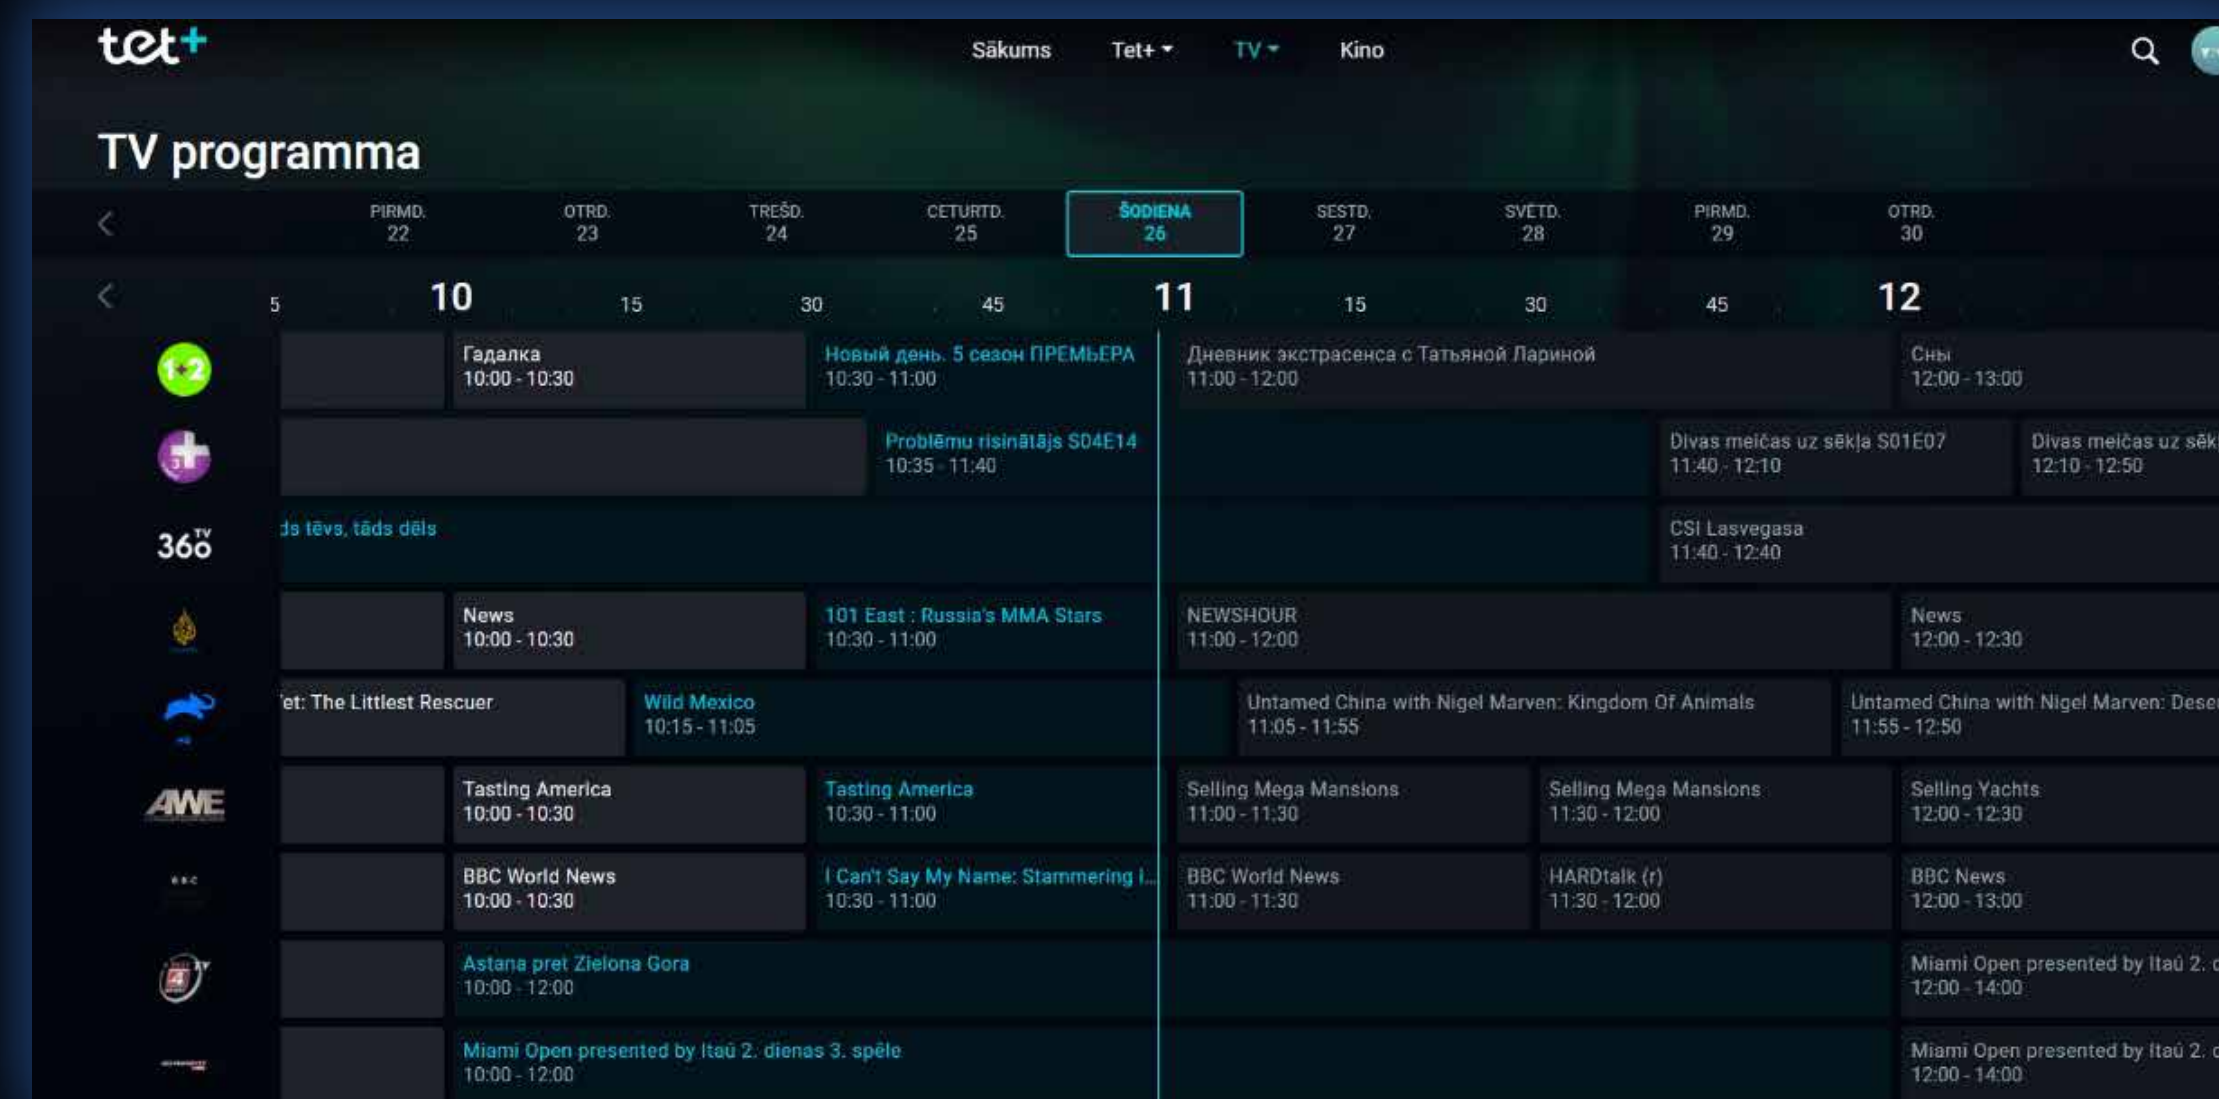

Ērta visu TV kanālu programma

Lai piekļūtu TV programmai, dodies uz TV tiešraides sadaļu un izvēlies kanāla skatu.