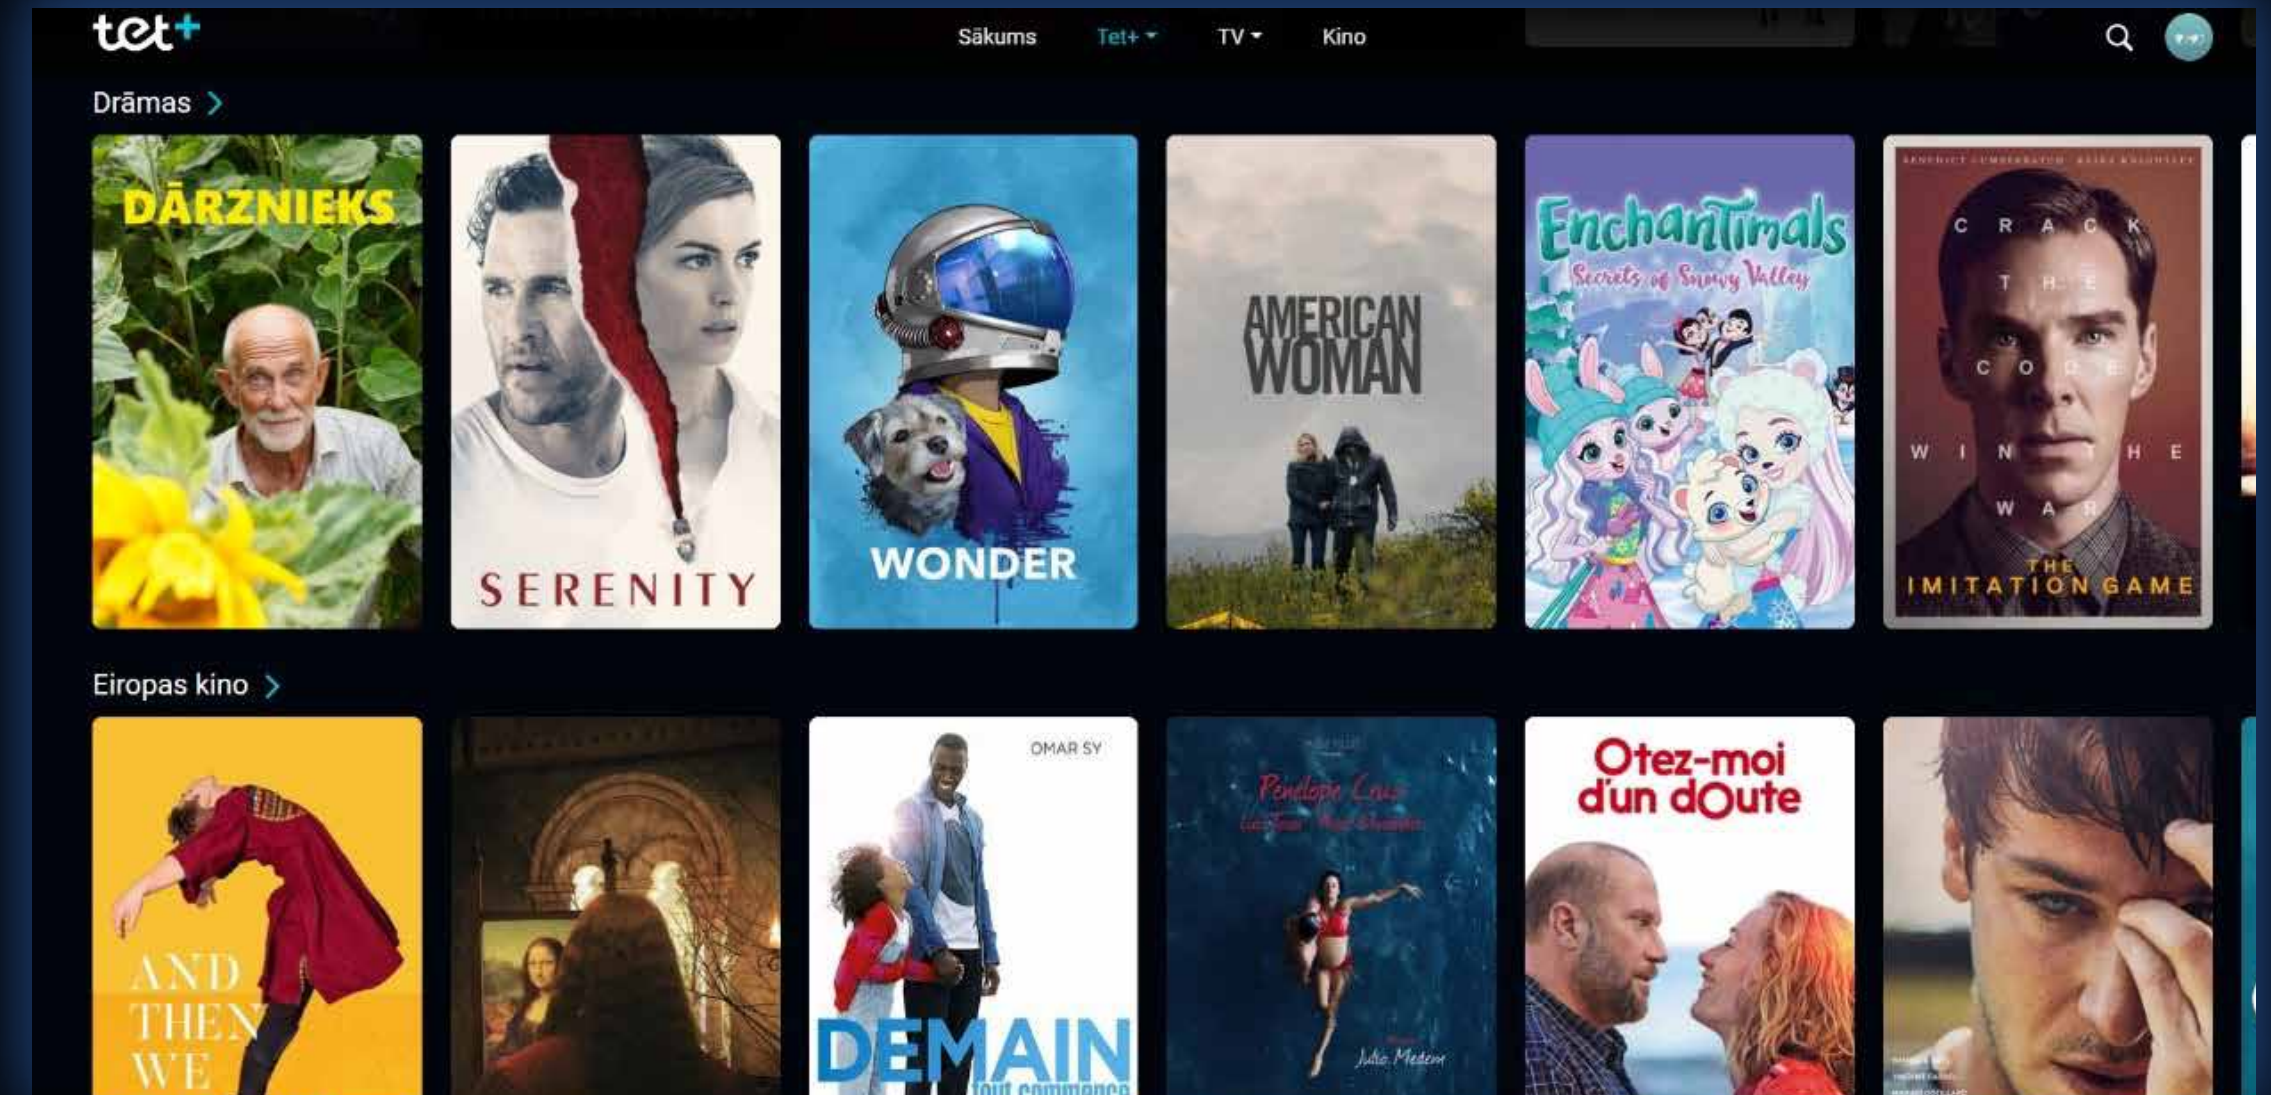

Tet+

Sadaļa, kas ietver plašu filmu un seriālu krātuvi, kā arī īpaši bērniem piemērotu saturu latviešu un citās valodās.

Filmas un seriāli / Kino

Filmu katalogs ar jaunākajām filmām, ko iespējams iznomāt uz 48h par vienreizēju maksu.