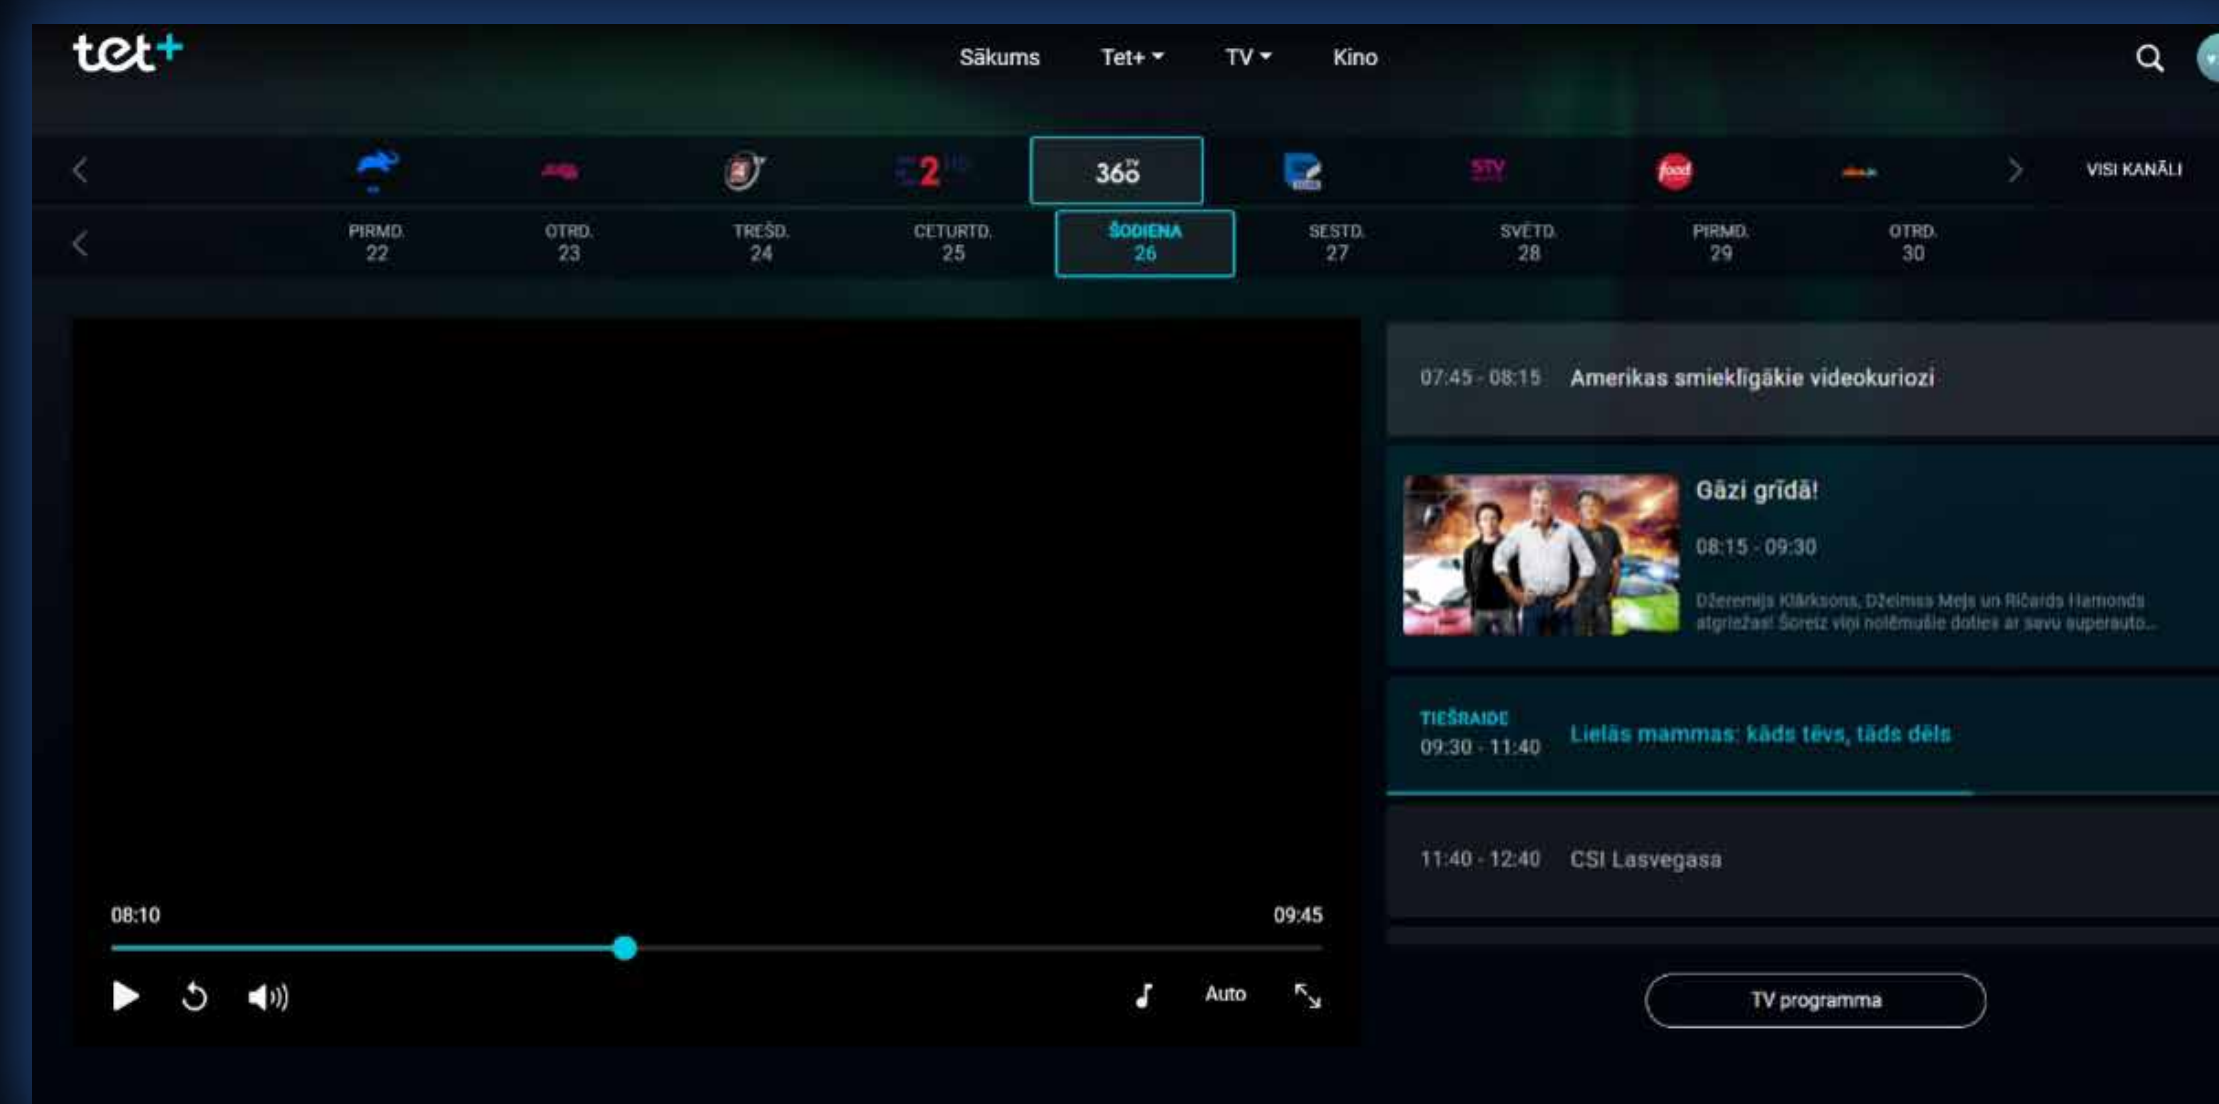

Ērta visu TV kanālu programma

Lai piekļūtu TV programmai, dodies uz TV tiešraides sadaļu un izvēlies kanāla skatu.