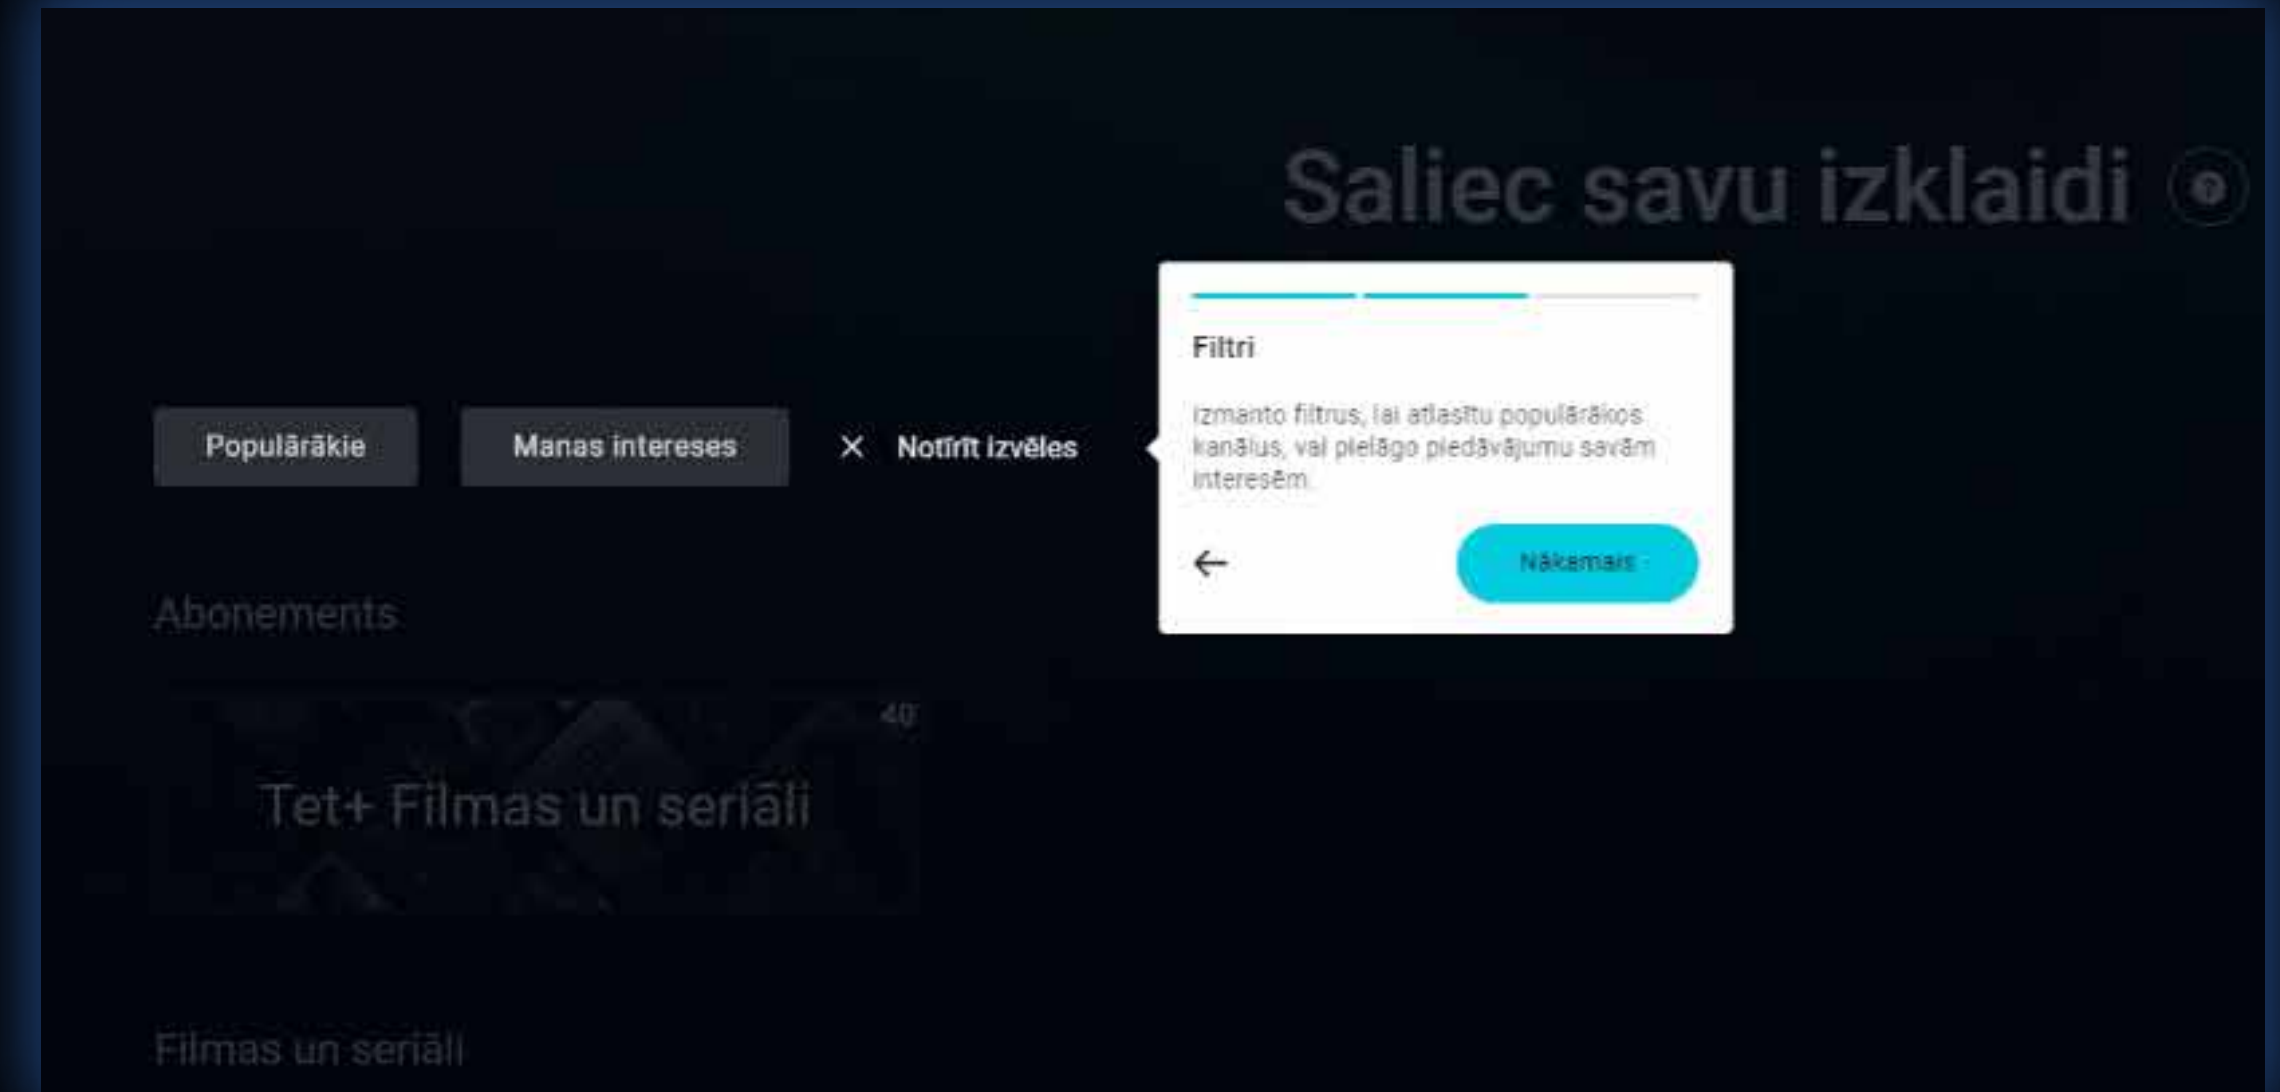

Lai skatītos, dodies uz sākumlapu, izvēlies sadaļu "Mainīt saturu" un spied pogu

Kā lietot?

Ievads

Punkti

Pie katra TV kanāla, kanālu grupas un Tet+ Filmu un seriālu abonementa ir redzama to vērtību punktos. Izvēlies sev piemērotākos un pievieno savai televīzijai.

Filtri

Izmanto filtrus, lai atlasītu populārākos kanālus vai pielāgo piedāvājumu savām interesēm.

Pieejamie punkti

Izmanto visus punktus uzreiz vai atstāj kādus rezervē. Kanālus var pievienot, mainīt un kombinēt jebkurā brīdī.