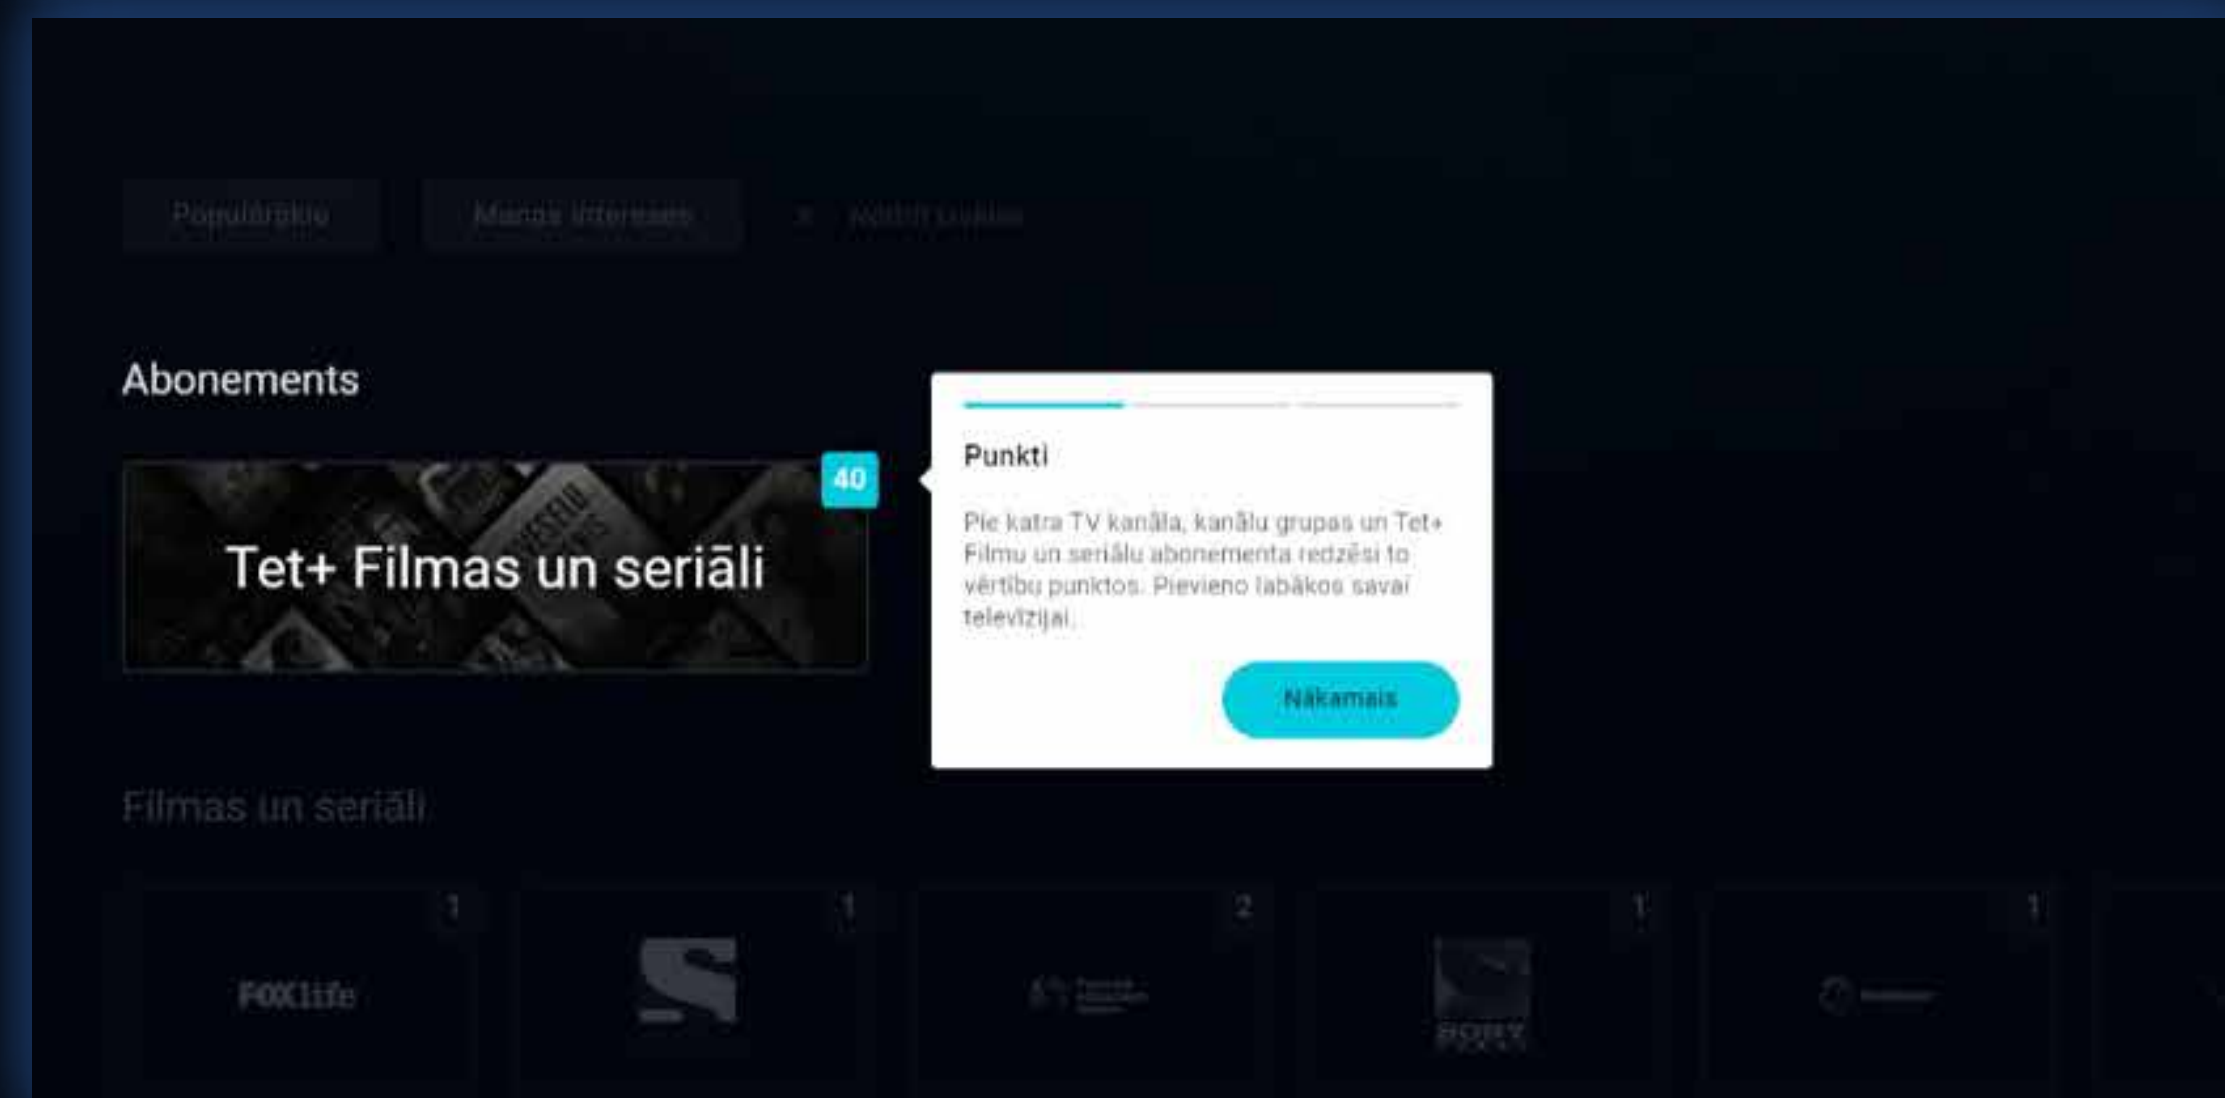

Lai skatītos, dodies uz sākumlapu, izvēlies sadaļu "Mainīt saturu" un spied pogu

Kā lietot?

Ievads

Punkti

Pie katra TV kanāla, kanālu grupas un Tet+ Filmu un seriālu abonementa ir redzama to vērtību punktos. Izvēlies sev piemērotākos un pievieno savai televīzijai.

Filtri

Izmanto filtrus, lai atlasītu populārākos kanālus vai pielāgo piedāvājumu savām interesēm.

Pieejamie punkti

Izmanto visus punktus uzreiz vai atstāj kādus rezervē. Kanālus var pievienot, mainīt un kombinēt jebkurā brīdī.