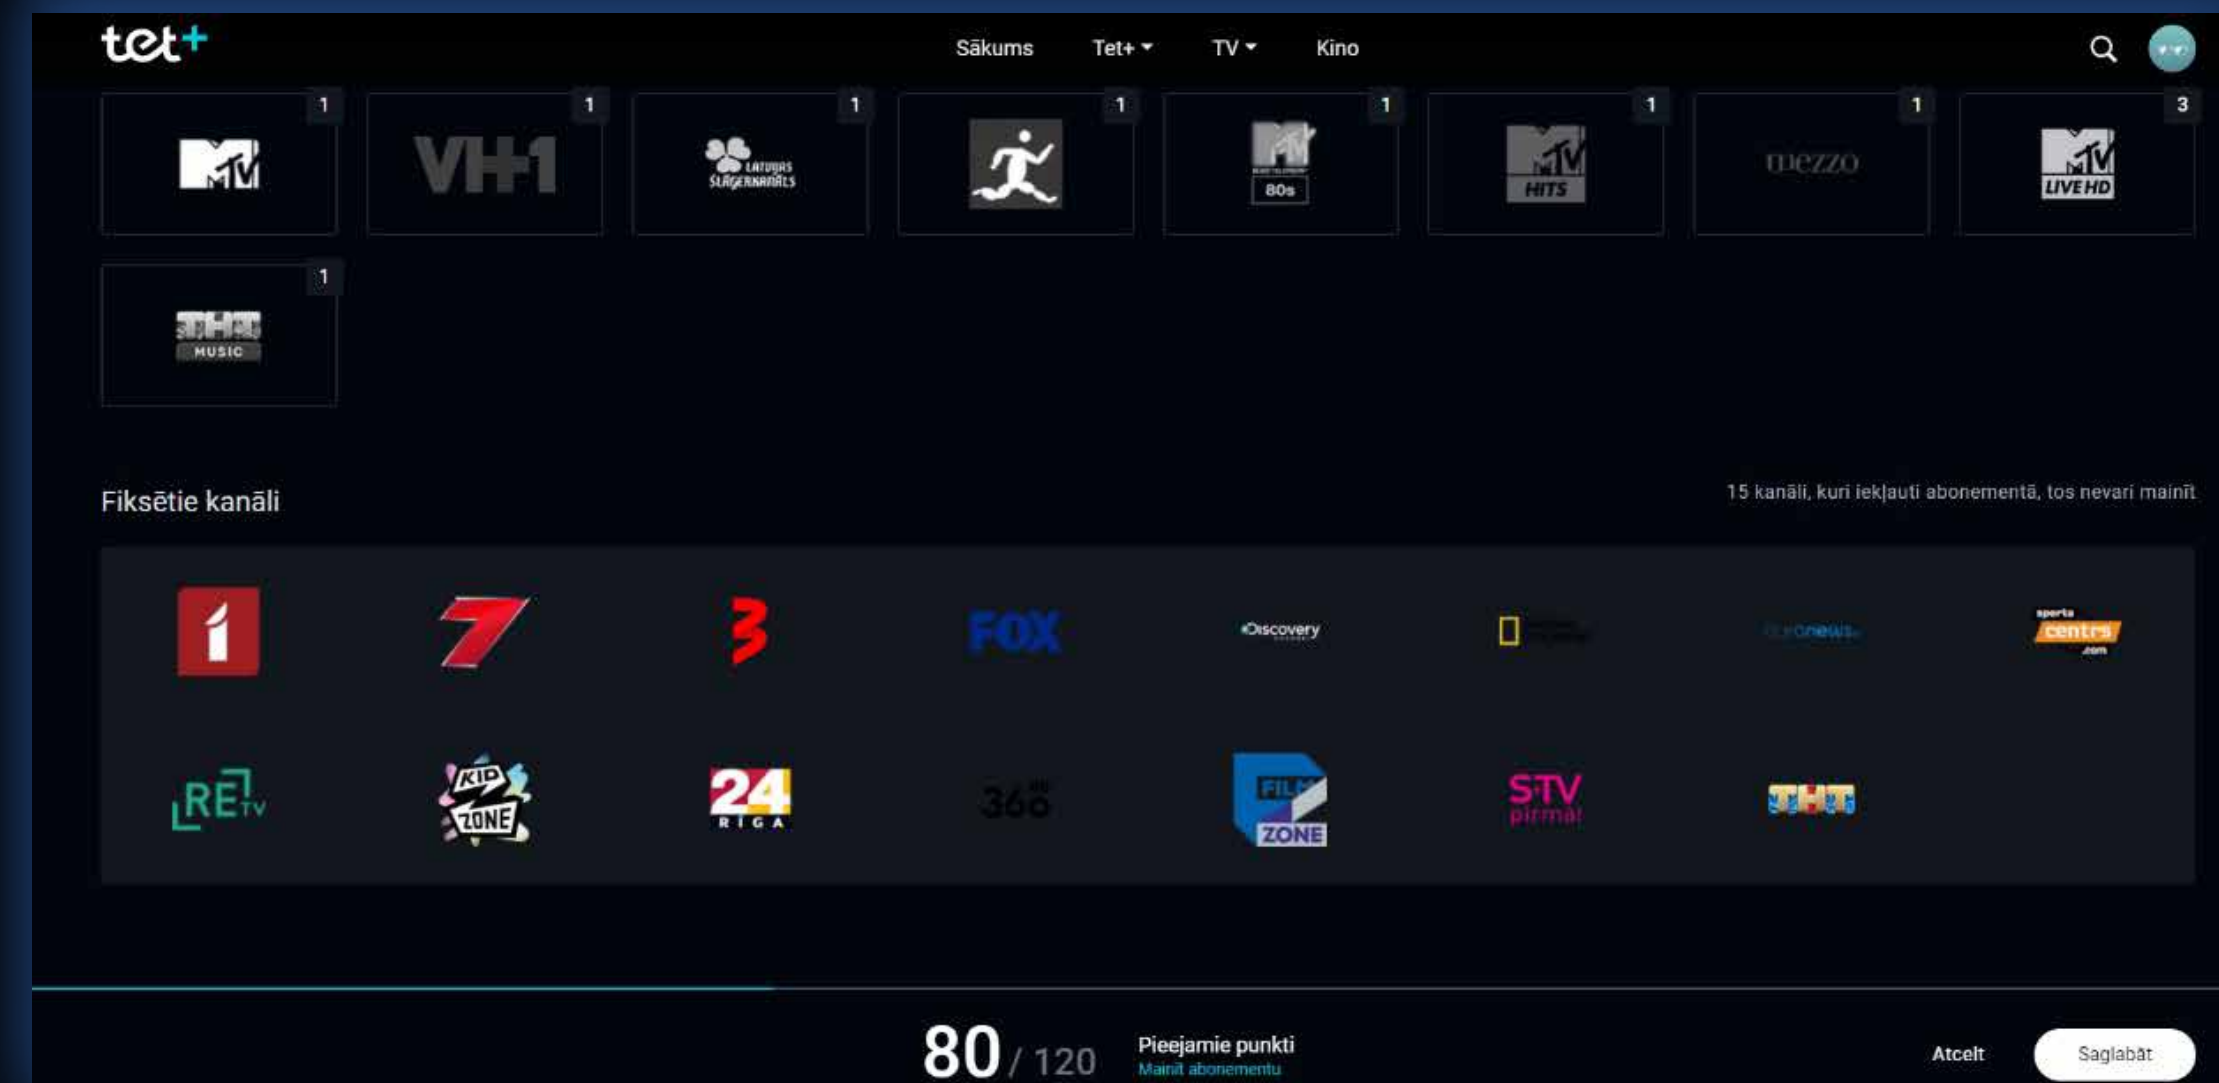

Neskatoties uz veiktajām TV kanālu izvēlēm, pakalpojumā vienmēr ir iekļauti "Fiksētie kanāli", kas ir redzami visiem punktu abonementu lietotājiem.