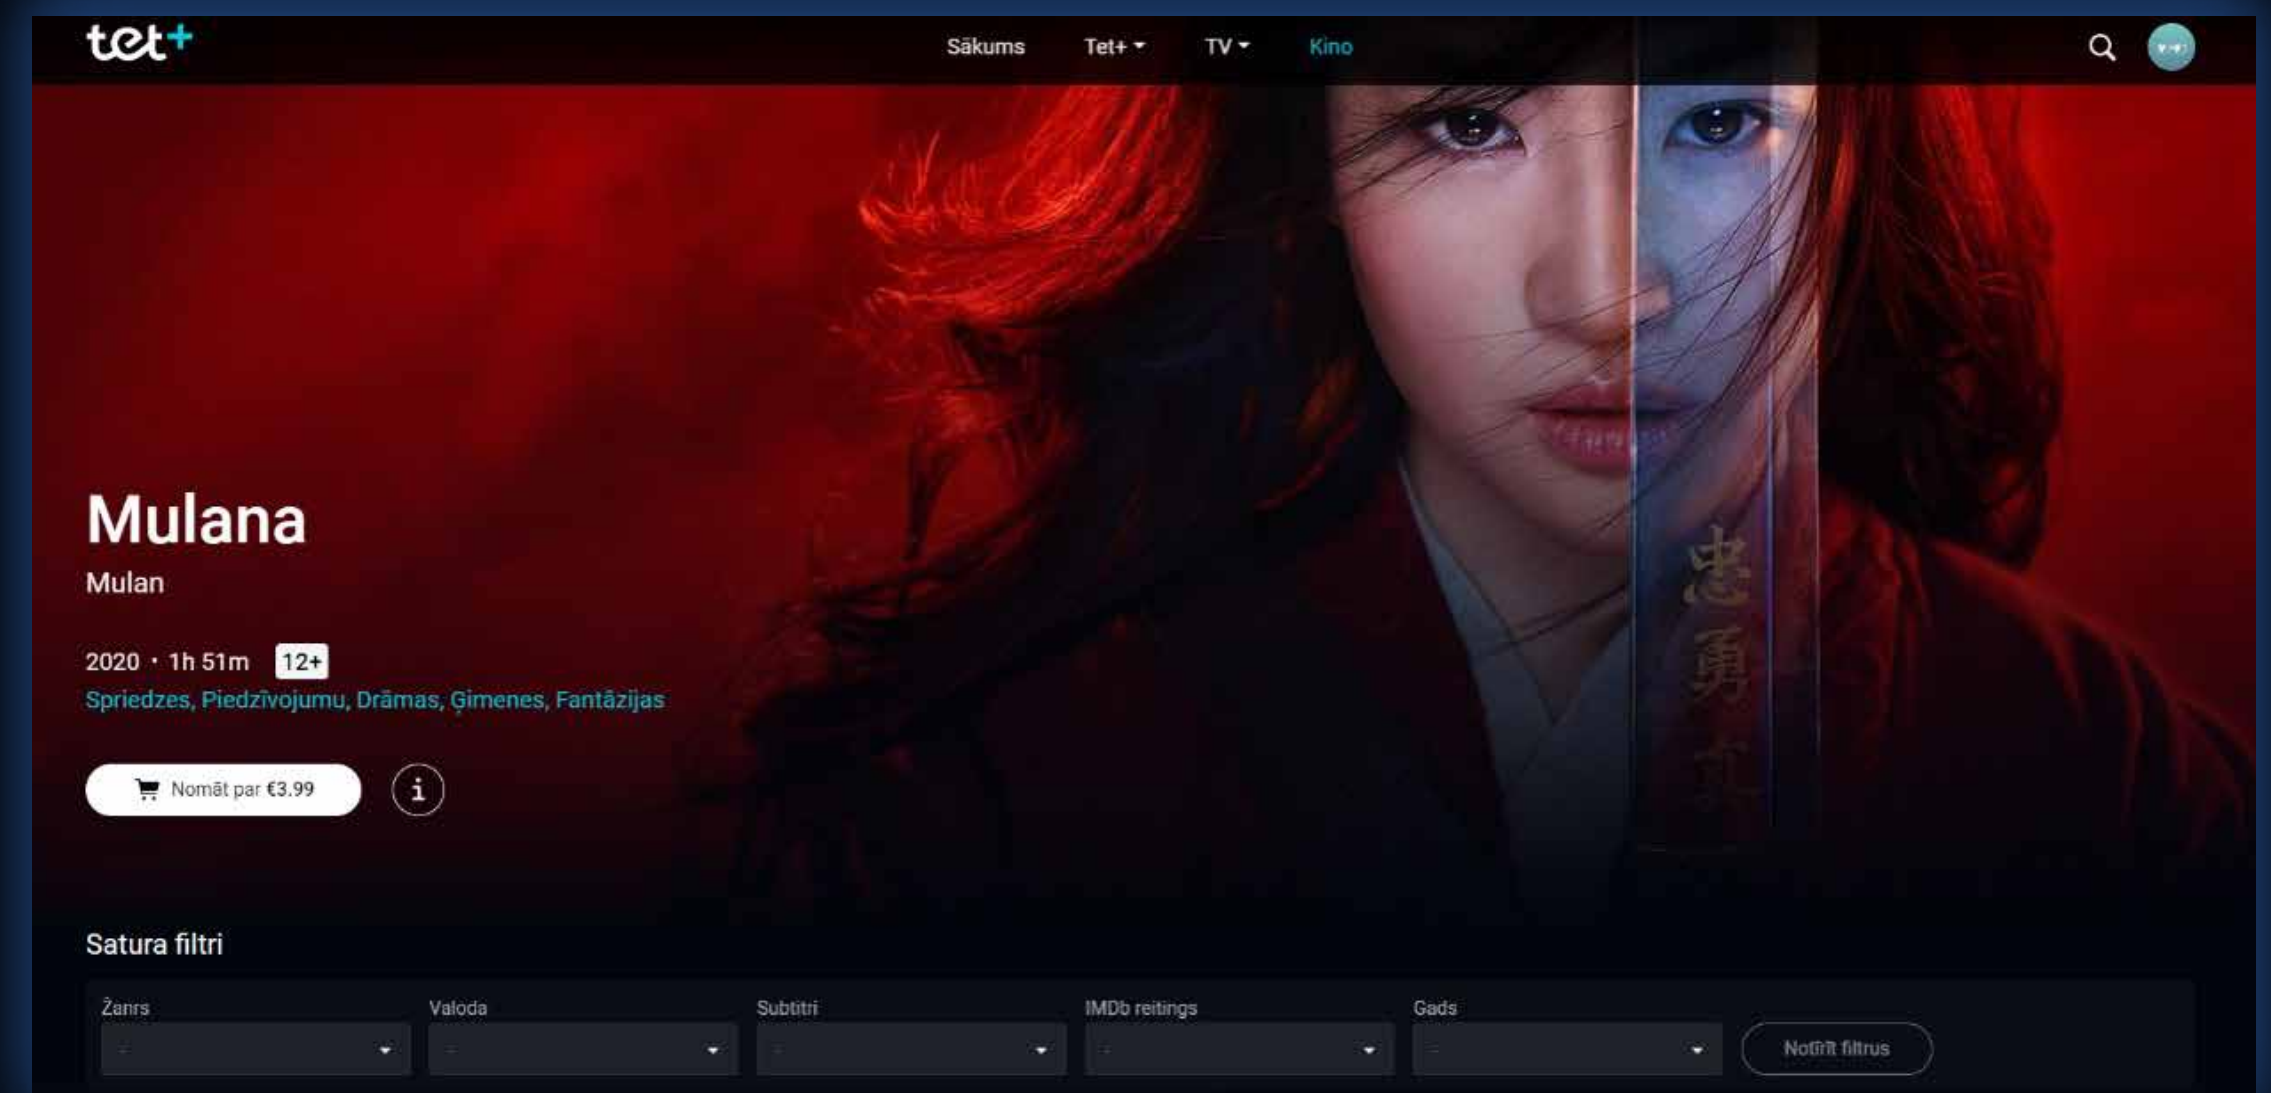

Tet+

Sadaļa, kas ietver plašu filmu un seriālu krātuvi, kā arī īpaši bērniem piemērotu saturu latviešu un citās valodās.

Filmas un seriāli / Kino

Filmu katalogs ar jaunākajām filmām, ko iespējams iznomāt uz 48h par vienreizēju maksu.