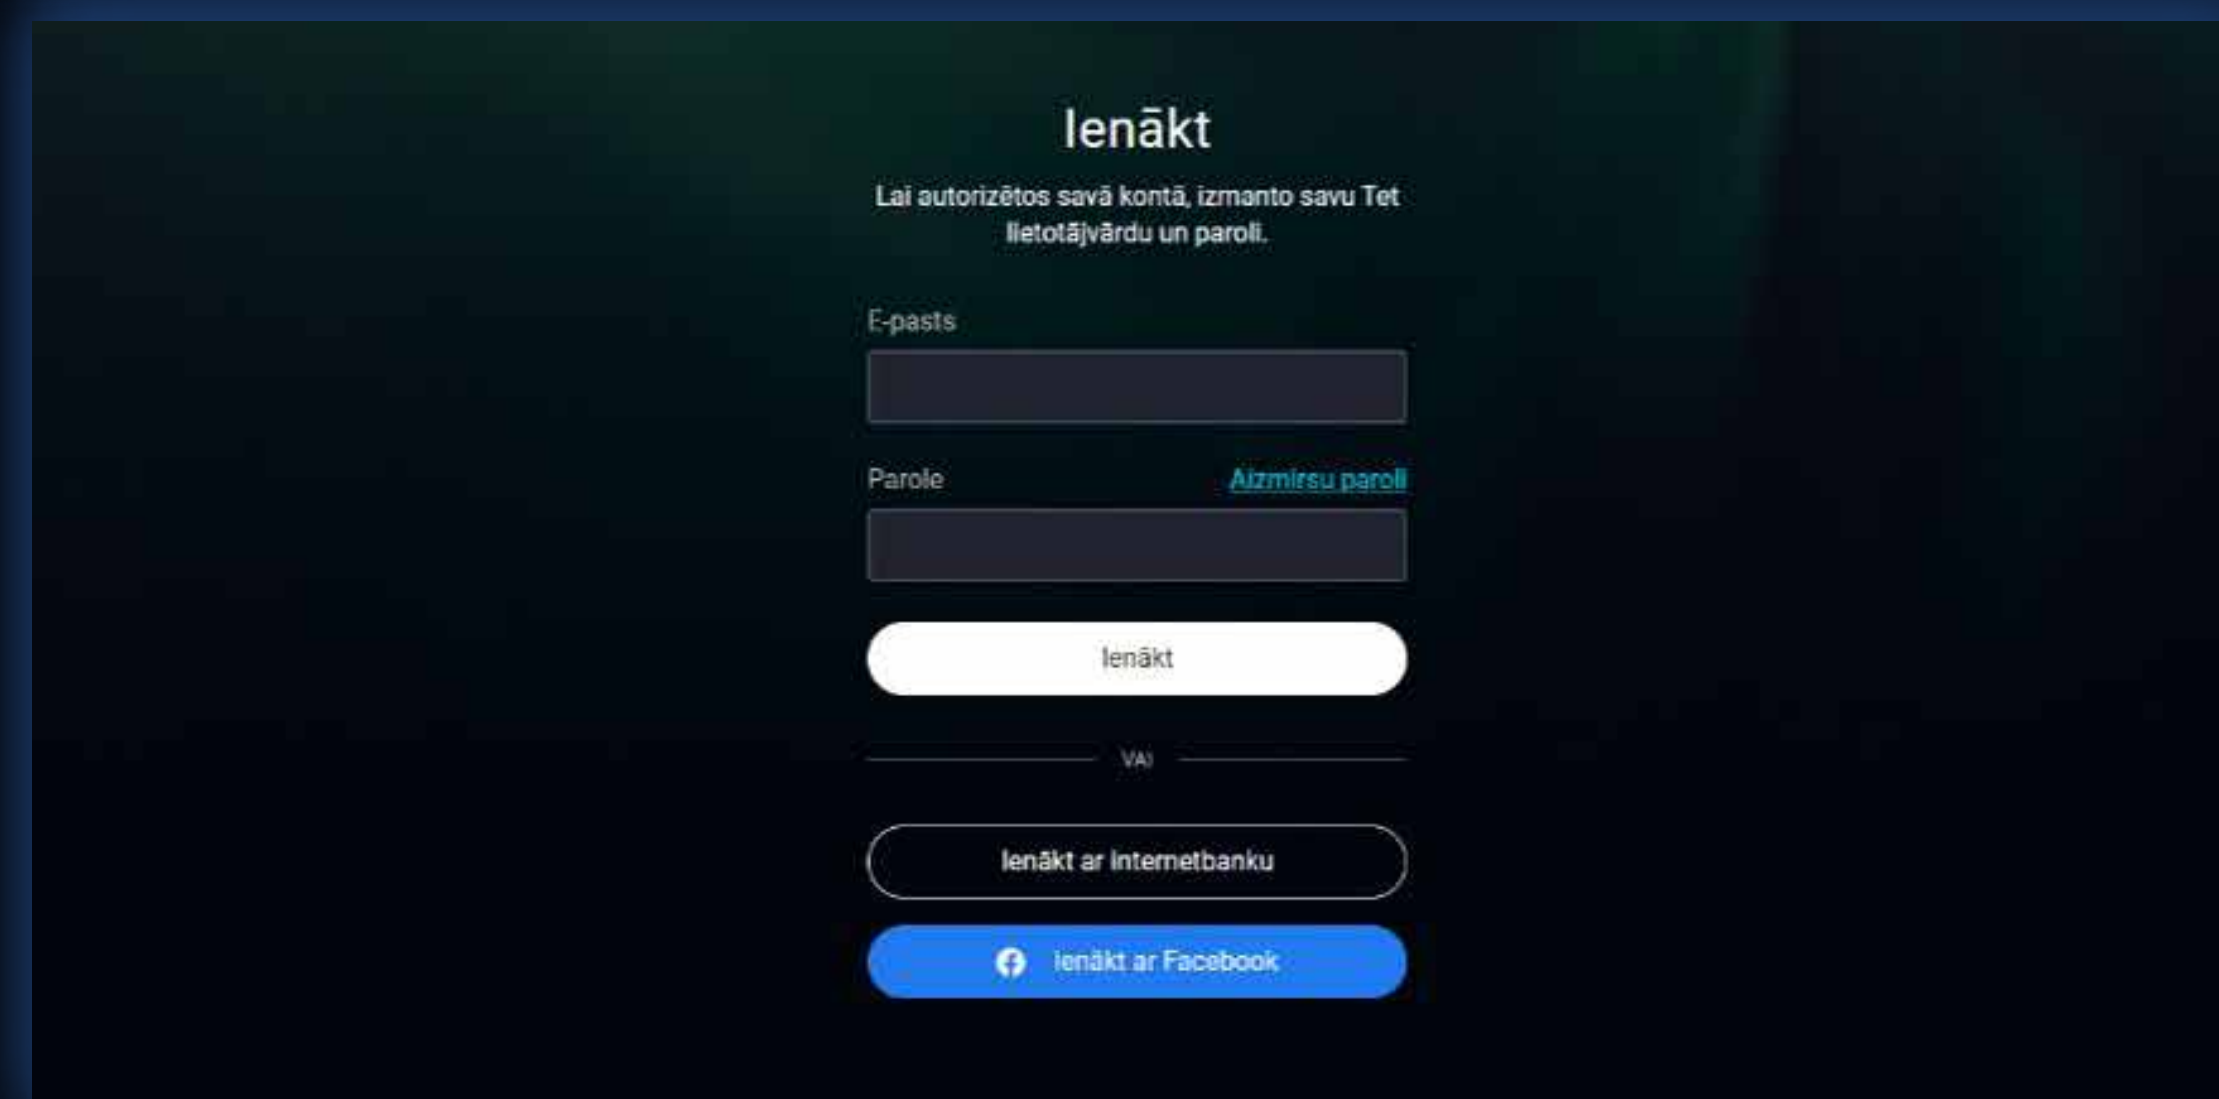

tet+

Rokasgrāmata

Reģistrācija

Pakalpojuma lietošanas uzsākšana.

1. Lai sāktu lietot pakalpojumu,
spied **ienākt**

ienākt

2. Autorizācijai izmanto savus Mans Tet
datus – ja esi jauns klients,
Tava parole ir klienta numurs.

Lai skatītos, dodies uz sākumlapu, izvēlies sadaļu "Mainīt saturu" un spied pogu

Kā lietot?

Ievads

Punkti

Pie katra TV kanāla, kanālu grupas un Tet+ Filmu un seriālu abonementa ir redzama to vērtību punktos. Izvēlies sev piemērotākos un pievieno savai televīzijai.