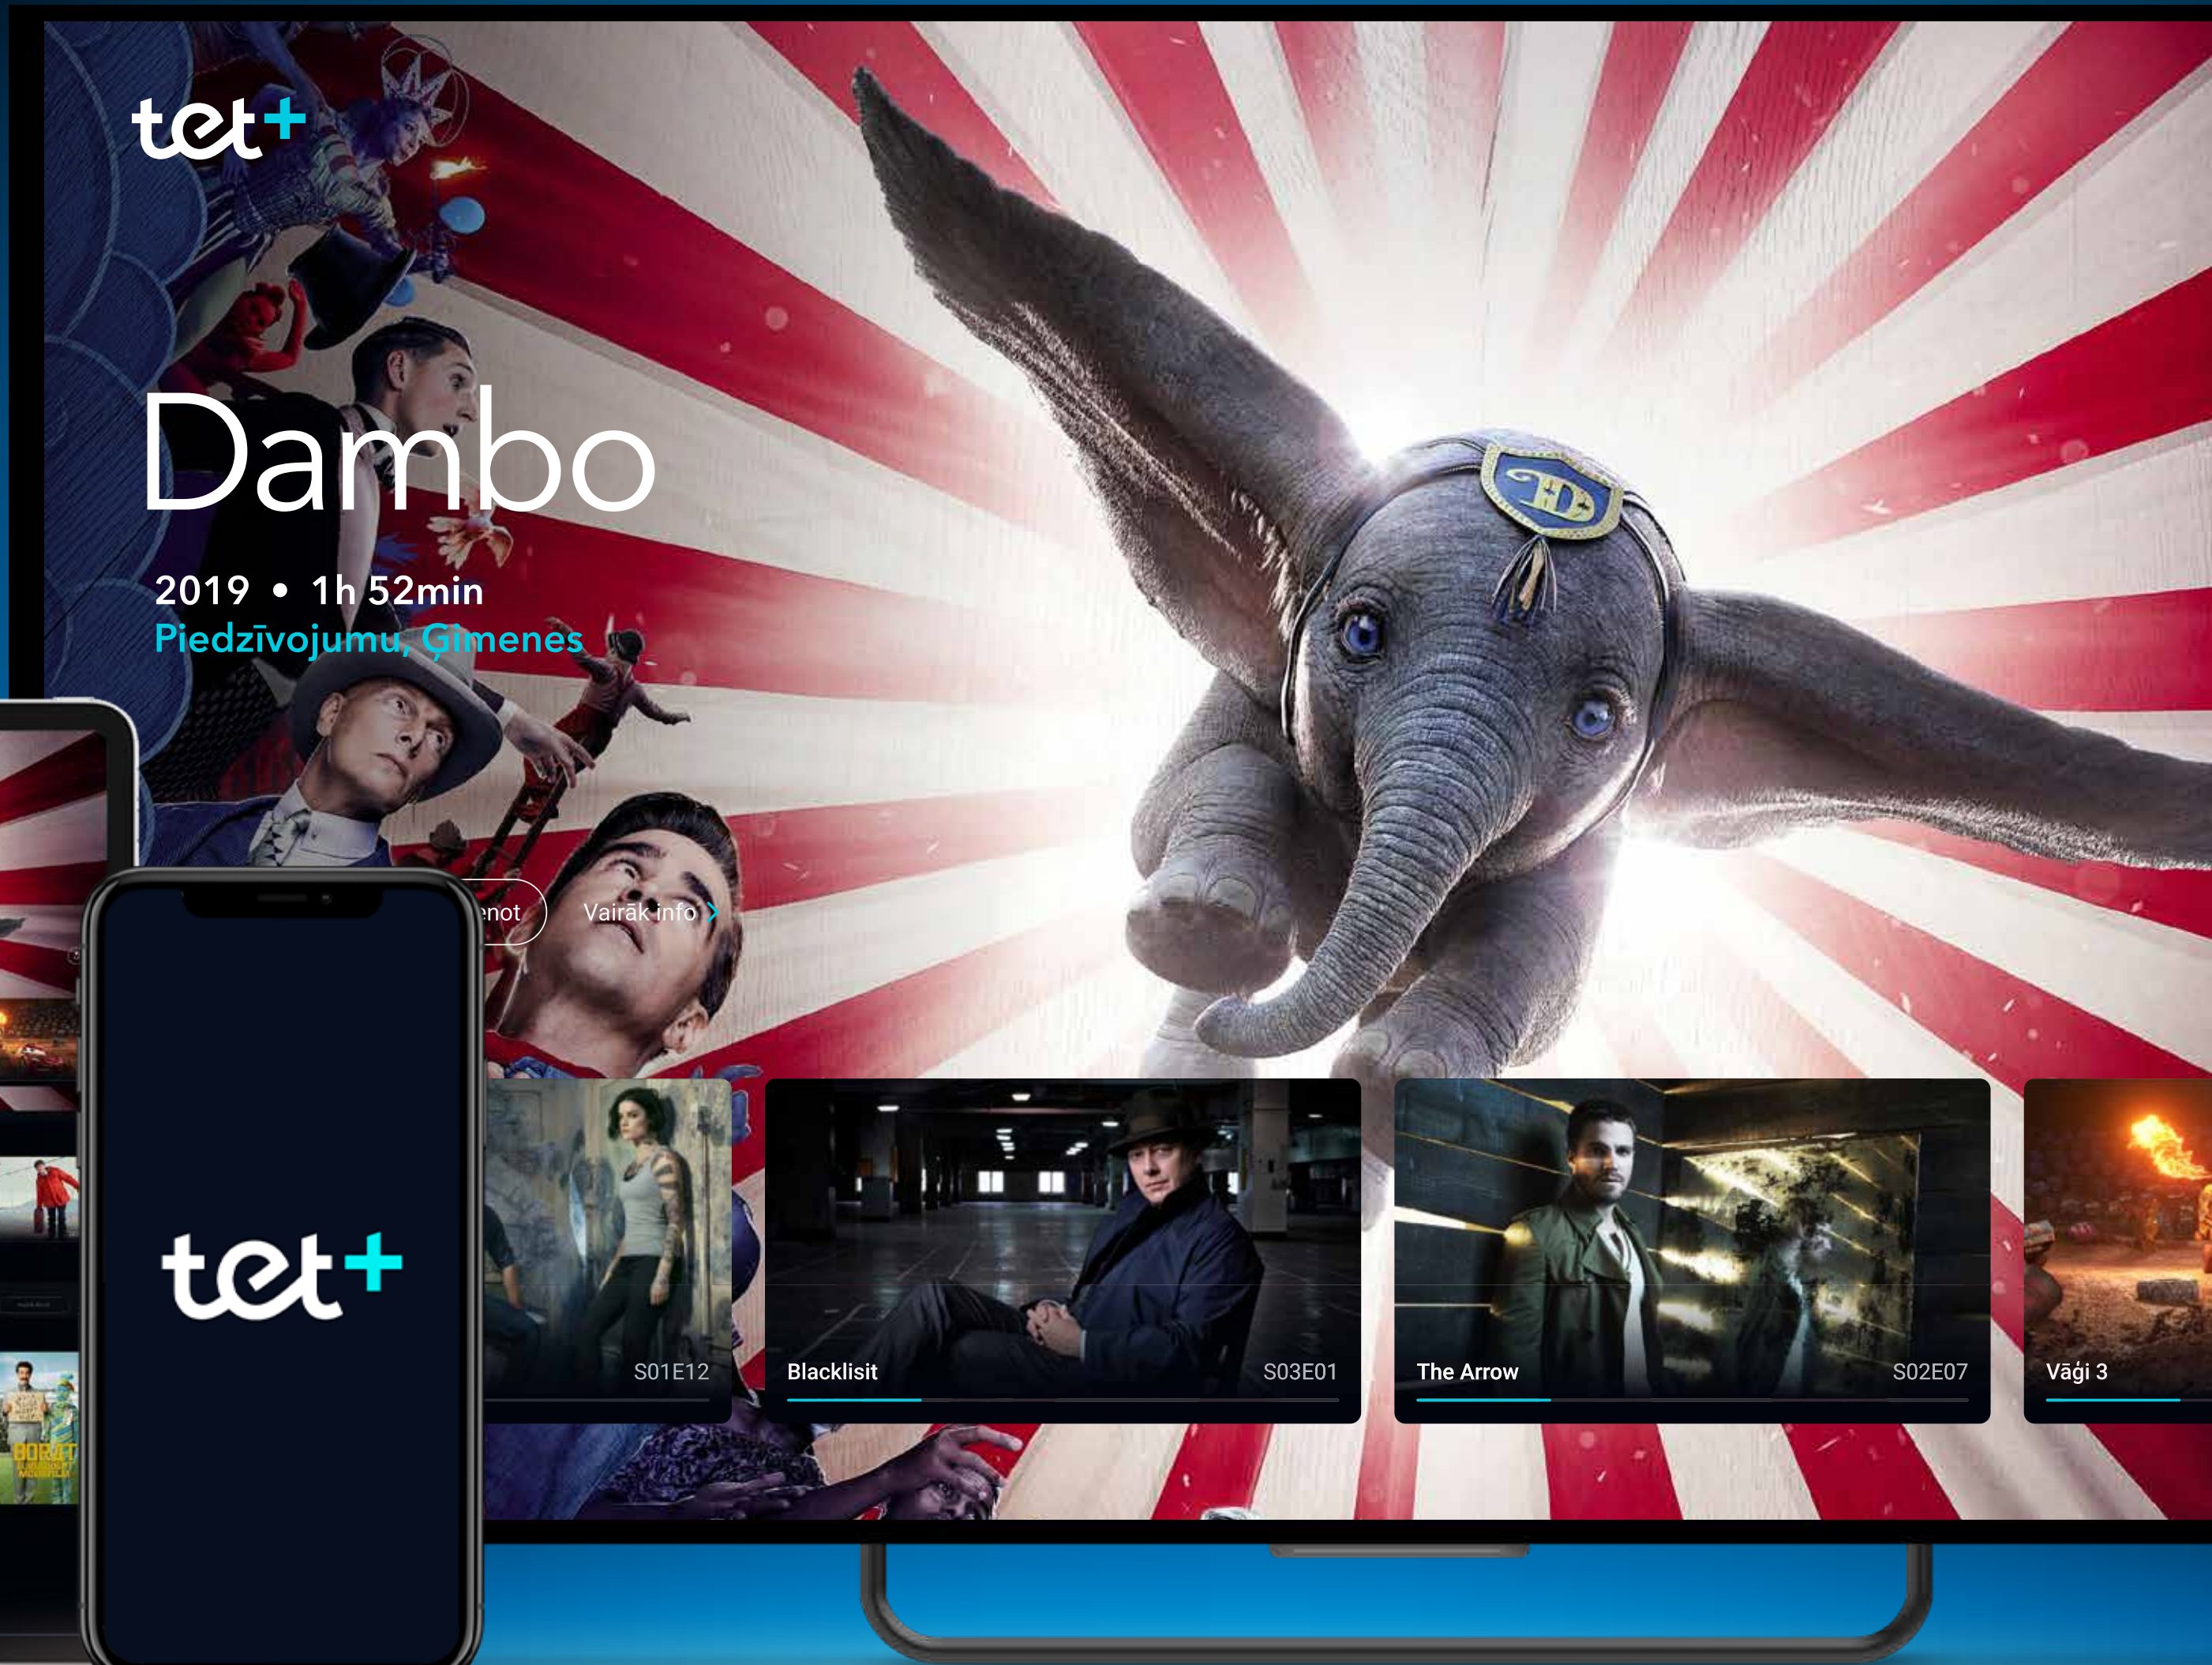

tet+

Rokasgrāmata