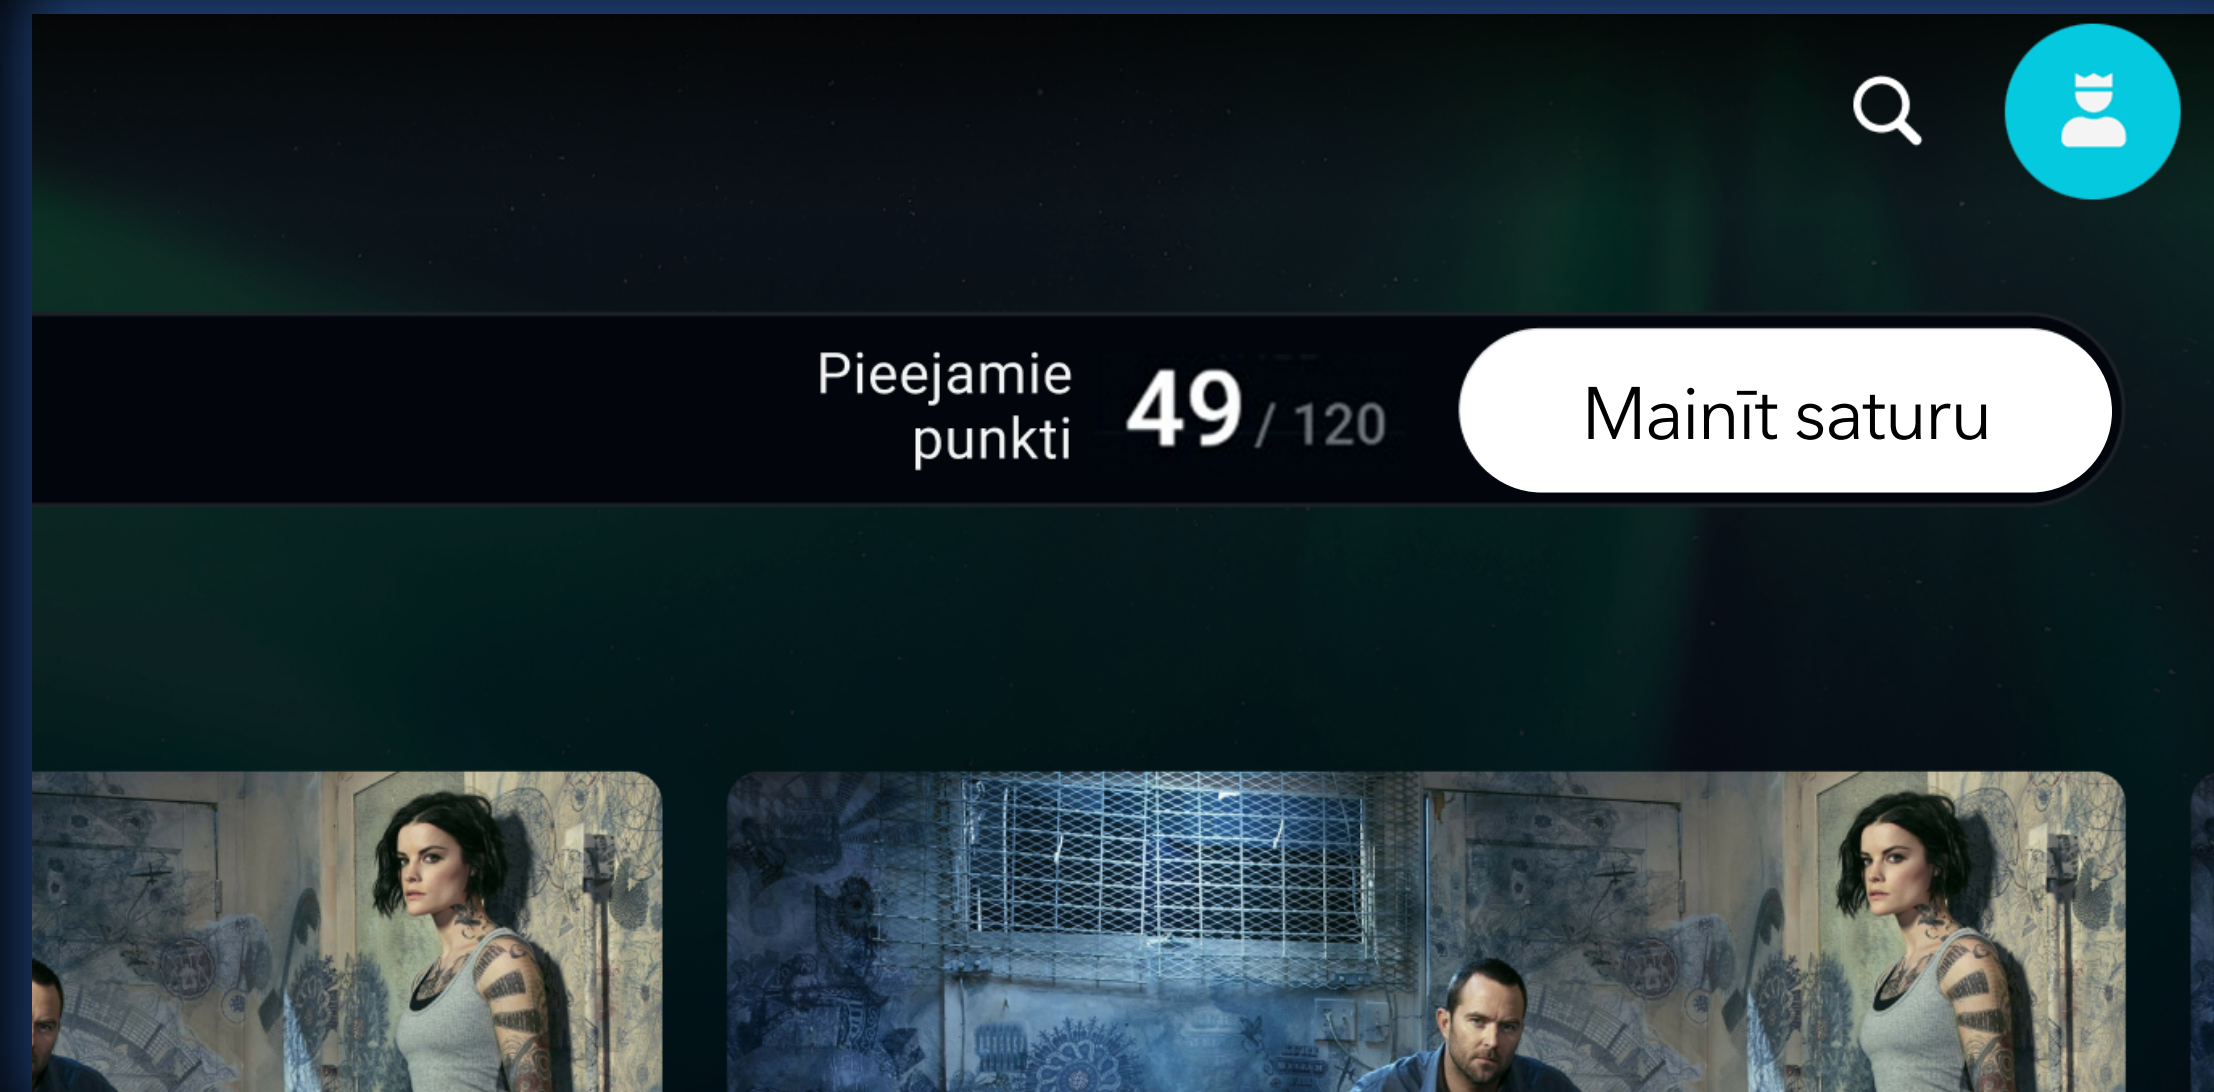

Lai veiktu izmaiņas TV kanālos, sākumlapā izvēlies [Mainīt saturu](#)

Atbilstoši izvēlētajam abonementam un tajā iekļautajiem punktiem, var veikt pakalpojuma komplektēšanu – izvēlies sev tīkamos TV kanālus, kā arī kombinē tos ar Tet+ Filmas un seriāli pakalpojumu.