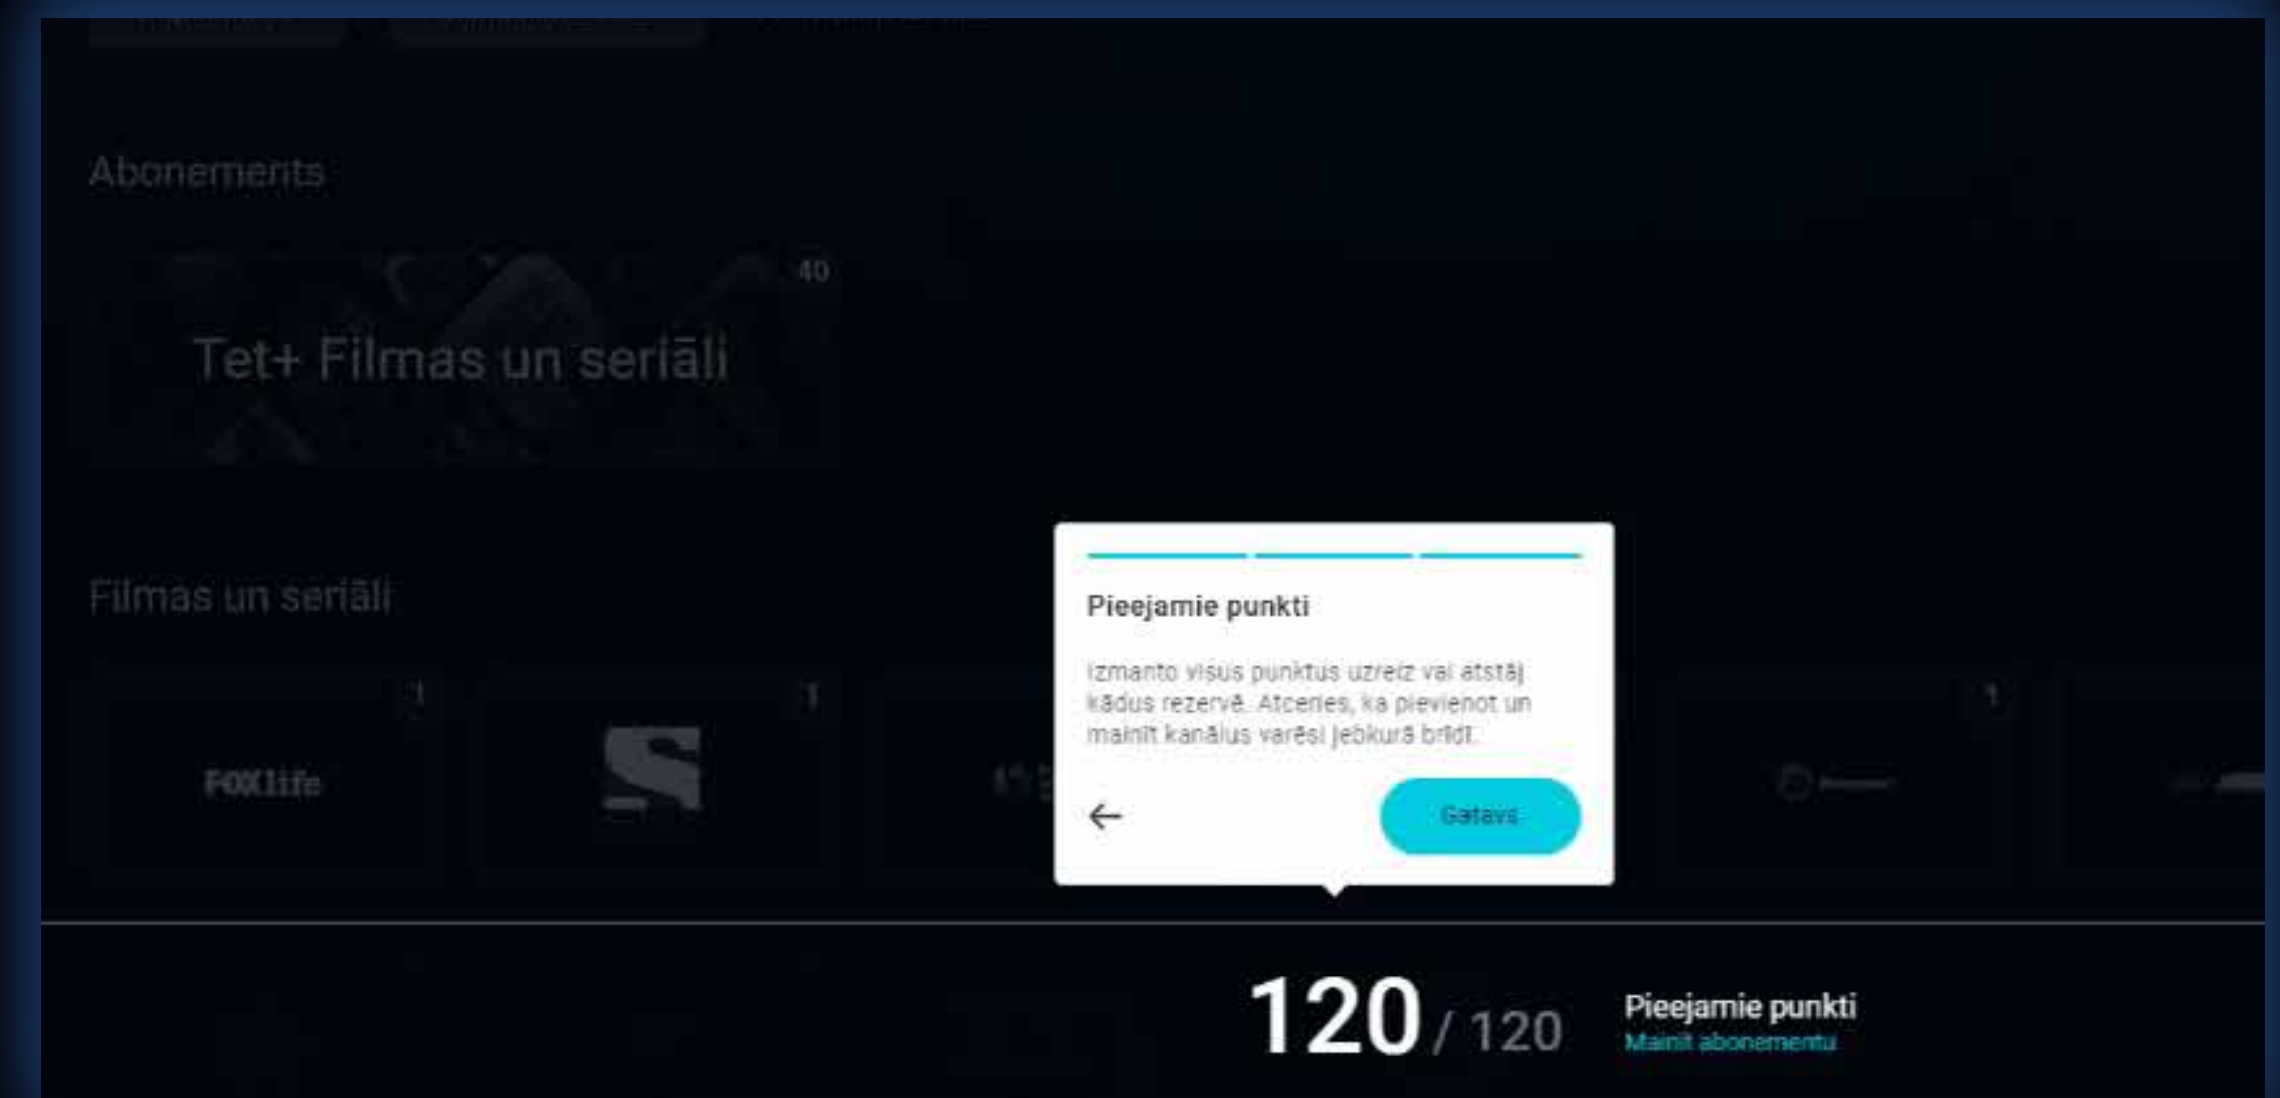

Lai skatītos, dodies uz sākumlapu, izvēlies sadaļu "Mainīt saturu" un spied pogu

Kā lietot?

Ievads

Punkti

Pie katra TV kanāla, kanālu grupas un Tet+ Filmu un seriālu abonementa ir redzama to vērtību punktos. Izvēlies sev piemērotākos un pievieno savai televīzijai.

Filtri

Izmanto filtrus, lai atlasītu populārākos kanālus vai pielāgo piedāvājumu savām interesēm.

Pieejamie punkti

Izmanto visus punktus uzreiz vai atstāj kādus rezervē. Kanālus var pievienot, mainīt un kombinēt jebkurā brīdī.