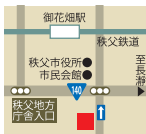

- 住 秩父市熊木町15-2 KMGビル102
- 営 10:00~17:30
- 休 月曜日、火曜日
- P 6台 (レガレと共用)

https://patisserie-ishino.com

0494-26-5878

カード特典 2,000円以上の焼き菓
子詰め合わせ5%OFF

そば処 英太郎

■築150年の土蔵、Jazzの流れる店内でゆったりと食事をしませんか。国産産地指定の蕎麦、自家栽培(無農薬栽培)、国産の野菜等、素材を厳選しお出ししています。店主こだわりの日本酒とおつまみも取り揃えております。昼ランチ1100円もあります。