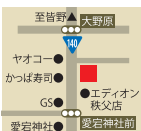

web:「トヨタカローラ 秩父」で検索

0494-22-5456

カード特典 新車ご成約時に
プレゼント