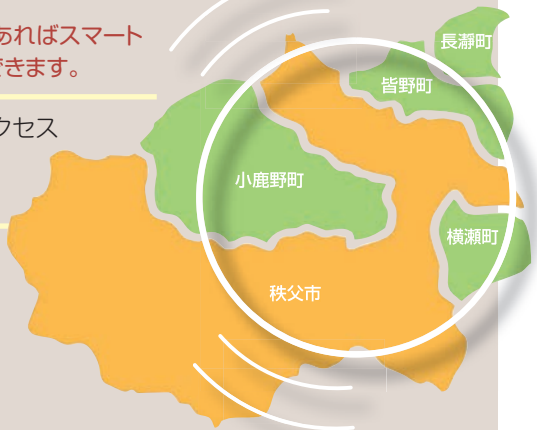

Google play
からダウンロード

iPhone の方

App Store
からダウンロード

入会金・年会費無料!

ちちぶFMClubのカード会員になろう!

ちちぶ FM Clubの加盟店で特典が受けられるお得なカード会員。

そのほかにも会員になると、加盟店から提供されるプレゼントが当たったり、特別セールやイベント情報などがDMやメールで届きます。ぜひ、ご登録ください!

このステッカーが貼ってあるお店が加盟店の目印。メンバーズカードを提示してお得な特典、もらっちゃお!!

カード会員登録はこちらから詳しくは本誌p.53をご参照ください。

ちちぶFMのカバーエリア

放送エリア以外でも、インターネット環境があればスマートフォンアプリまたはパソコンから聴くことができます。

「パソコンで聴く場合は下記アドレスにアクセス
<https://fmplapla.com/chichibufm/>
ページ内の「再生▶」ボタンを押すだけ!

スマートフォンアプリのダウンロードは
こちらから→

お得がいっぱい! 加盟店紹介