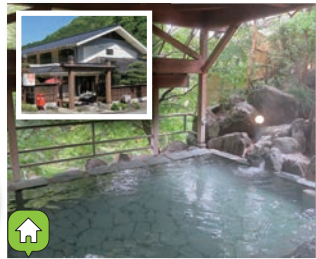

web:「手打そば水沢 秩父」で検索

0494-54-0801

カード特典 お食事の方、アイスクリームサービス

秩父温泉 満願の湯

■秩父の自然と眼下を流れる清流と満願滝を望む露天風呂は圧巻。大自然から感じるマイナスイオンは格別な雰囲気味わえると思います。泉質は単純硫酸泉(pH9.3)極めて高いアルカリの肌に優しいまろやかな温泉です。

- 住** 皆野町下日野 4000
- 営** 10:00~21:00 (最終入館20:30)
- 休** 年中無休(6月頃に機械設備点検の為3日程度)
- P** 200台