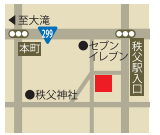

- 住 秩父市宮側町5-5
- 営 9:00~19:00
- 休 日曜日、祝日
- P 3台

web:「鈴木燃料 秩父」で検索
0494-22-5314

カード特典 お買い上げ時、会員カード提示で粗品プレゼント

「ありがとうチケット」
 あの人にありがとう、あのお店にありがとう
 有効期限を1年延長いたします。

今は行けないけど、コロナが落ち着いたら行くという予約券のようなものです。チケットのメッセージ欄に贈りたい人へのメッセージを書いてその写真をちちぶエフエムに送ると、ラジオ放送の中で紹介される事もあるという特典つき!