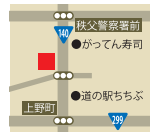

hayataro0987.com
0120-805-244

カード特典 車検予約頂いた方、車検時オイル交換無料(4Lまで)