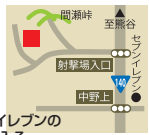

- 住 秩父市上宮地町 22-16
- 営 9:00~18:00
- 休 火曜日
- P 10台

hayataro0987.com
0120-805-244

カード特典 車検予約頂いた方、車検時オイル交換無料(4Lまで)

東京ラポール長瀬倉庫

■営業 水・木・土 16時まで
長瀬町の自然豊かな開放感ある場所でお婦人服の倉庫があります。
※ポスティングスタッフやよろずサポート会員も募集中です。

- 住 長瀬町野上下郷 2816
- 営 10:00~16:00
- 休 月・火・金・日曜日
- P 15台