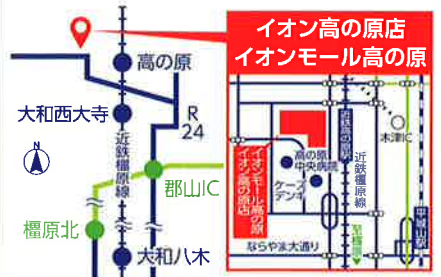

コロナに負けるな!

ビジネスマッチなら 橿原ビジネス商談会

奈良県内の魅力ある逸品が大集合!!

即売会

地域の魅力発見フェア

開催日時

令和3年 **11/12** (金) **13** (土) **14** (日)

10:00~19:00 ※14日は18:00まで

開催場所

イオン高の原店
2階食品売場催事場

イオンモール高の原
2階平安コート

奈良県内の魅力発信ブース 地域の観光・イベント・行政情報等が満載!

特典 商品を購入し、アンケートに答えて豪華商品を当てよう!
森のオーベルジュ 星咲~きらら~ ペア宿泊券 1組
肉料理 お食事券 5,000円分 2名様

会場MAP

TEL:0774-75-1700

電車でお越しのお客さま
近鉄京都線「高の原駅」から徒歩3分

Google Map

粉こ楽 橿原市 橿原商工会議所

薄皮たい焼き (北海道産十勝小倉あん) **実演販売**

(1匹) 170.64円(税込)

07~20年モンドセレクト ション金賞14年受賞。北海小倉48使用。

とんかつの店とんまさ 大和郡山市 大和郡山市商工会

ローズとんかつ **実演販売**

(140g) 680.40円(税込)

柔らかくジューシーとんかつ。

Pie, GuruGuru 香芝市 香芝市商工会

紫芋と栗のパイ **実演販売**

(1個) 464.40円(税込)

発酵バターが香るサクサク生地の紫芋と栗のパイ。

やさしい菓子工房 cocoal 橿原市 橿原商工会議所

タルトタタン **実演販売**

(1個) 626.40円(税込)

キャラメリゼした香ばしいりんごと、奈良県産小麦のサクサクタルト。

有限会社アラヤ商店 橿原市 橿原商工会議所

有明産焼海苔特上

(全型2分の1 20枚入) 529.20円(税込)

寿司屋・おにぎり屋等、プロに選ばれ続ける焼海苔をご家庭で。

御菓子司 新泉堂 大和郡山市 大和郡山市商工会

金魚どら焼き

(1個) 300.24円(税込)

大和郡山名物、丹波大納言小豆を借しげもなく餡にした極上の品。

十返舎 橿原市 橿原商工会議所

漬物(浅漬)

(よりどり3袋) 750.60円(税込)
1袋 290.52円(税込)

塩分控えめ。サラダ感覚で食べられるお漬物です。

とうふ匠 豆風花 斑鳩町 王寺町商工会

青大豆きぬこし

(310g) 324円(税込)

クリーミーな食感と上品な甘み特徴の冷奴人気No.1豆腐です。

税込価格は小数点第2位まで表示いたします。複数点購入される場合、小数点以下の端数も合計して消費税額が計算されますのでご了承下さい。 ※写真はすべてイメージです。

お問合せ先・事業担当機関 **奈良県商工会連合会** TEL.0742-22-4412 FAX.0742-26-2698

主催
ビジネスマッチなら事務局

橿原商工会議所 〒634-0063 奈良県橿原市久米町652-2
TEL.0744-28-4400 FAX.0744-28-4430
橿原商工会議所▶

奈良県商工会連合会 〒630-8213 奈良県奈良市登大路町38-1
TEL.0742-22-4412 FAX.0742-26-2698
奈良県商工会連合会▶

参画商工会

【奈良ブロック】 奈良東商工会/大和郡山市商工会/天理市商工会/平群町商工会/三郷町商工会/斑鳩町商工会/安堵町商工会
【桜井ブロック】 桜井市商工会/宇陀商工会/山添村商工会/川西町商工会/三宅町商工会/田原本町商工会
【橿原ブロック】 五條市商工会/御所市商工会/葛城市商工会/高取町商工会/明日香村商工会/香芝市商工会/上牧町商工会/王寺町商工会/広陵町商工会/河合町商工会
【吉野ブロック】 吉野町商工会/大淀町商工会/下市町商工会/黒滝村商工会/天川村商工会/十津川村商工会/下北山村商工会/上北山村商工会/川上村商工会/東吉野村商工会

協力 奈良県・橿原市・(株)南都銀行・大和信用金庫・奈良中央信用金庫・(株)リソネ銀行橿原支店・(株)京都銀行・(株)日本政策金融公庫奈良支店・奈良信用金庫(順不同)