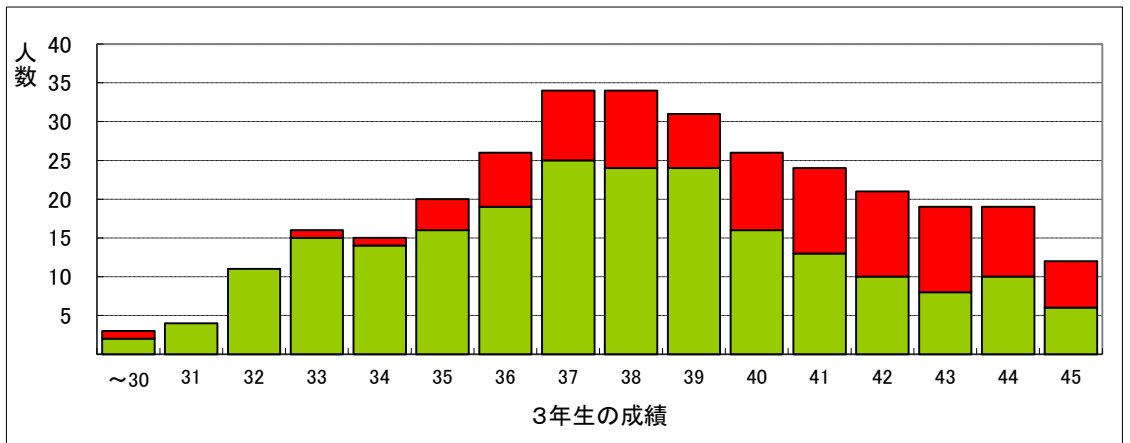

グラフで見る2016年度入試の結果

1. 2016年度入試B学科試験 入試試験の得点分布

2. 2016年度入試B学科試験 調査書の成績分布

3. 2016年度入試A書類選考 進路相談の内容