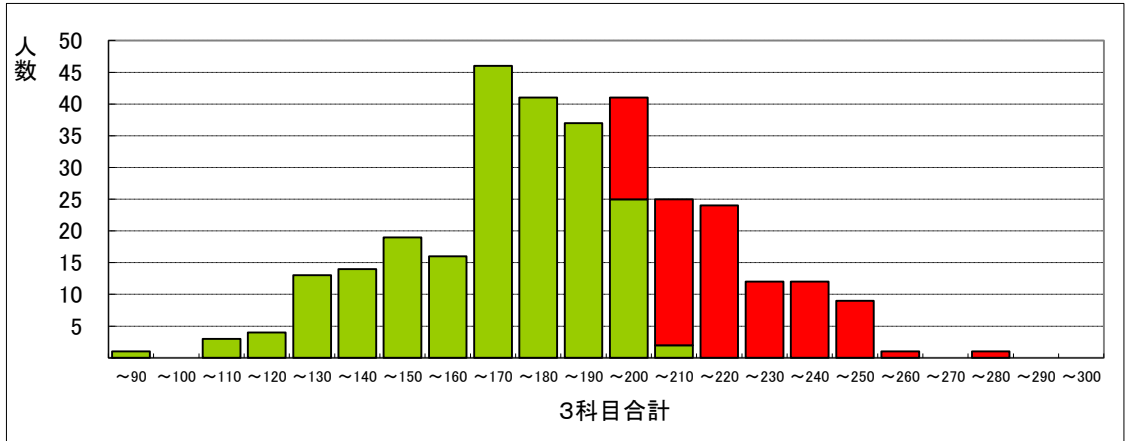

グラフで見る2016年度入試の結果

1. 2016年度入試B学科試験 入試試験の得点分布

2. 2016年度入試B学科試験 調査書の成績分布

3. 2016年度入試A書類選考 進路相談の内容