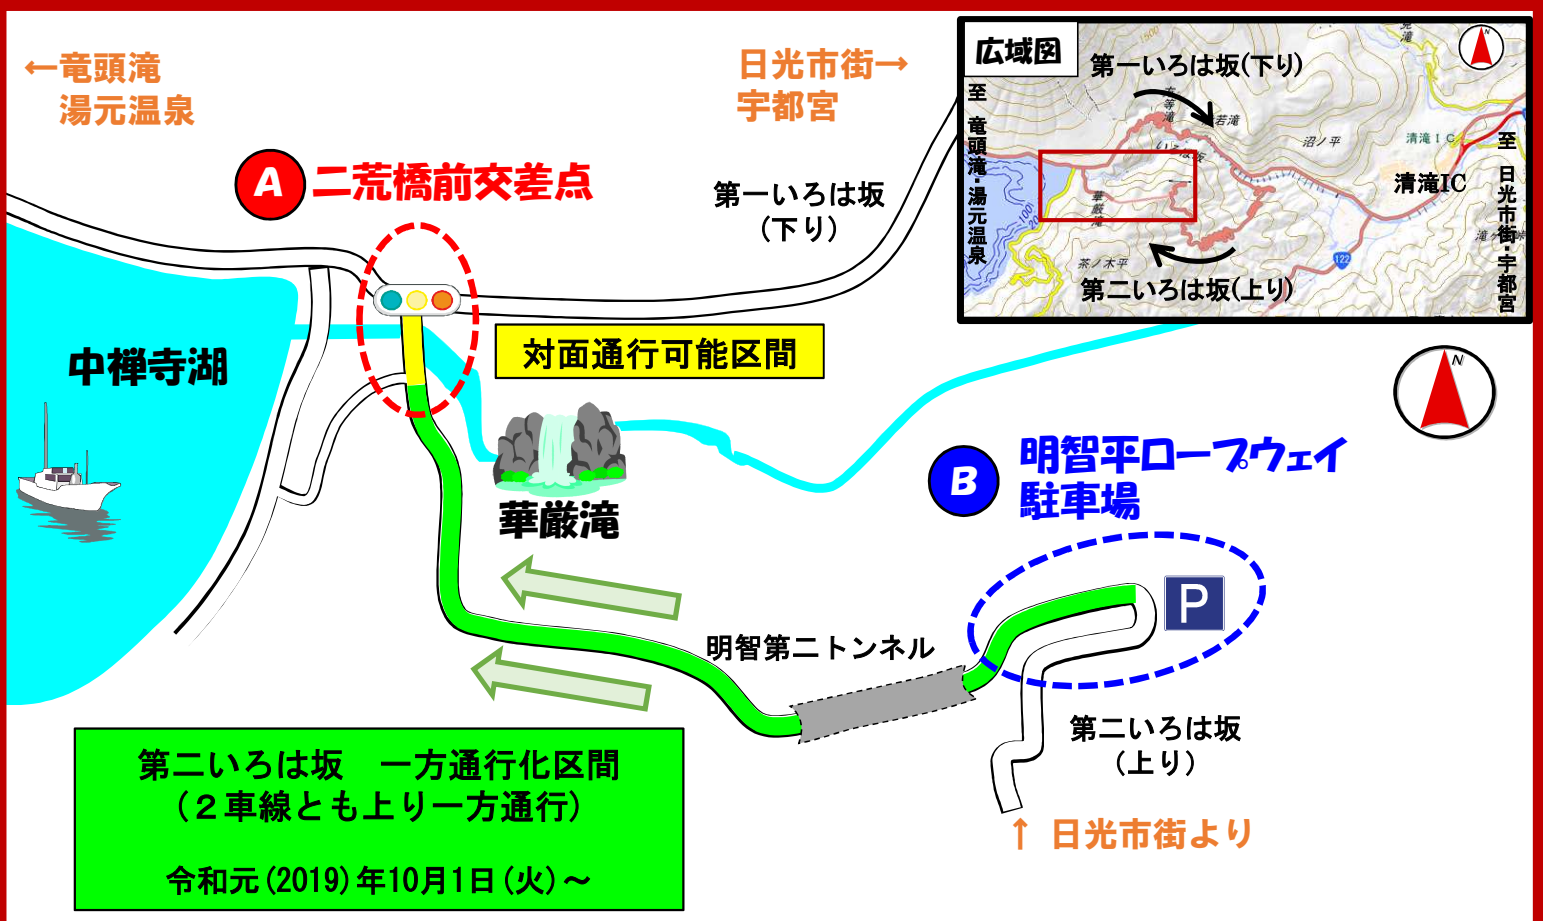

# 国道120号 第二いろは坂 上り一方通行になりました

【発行】  
栃木県県土整備部交通政策課  
TEL028-623-2409  
栃木県日光土木事務所  
TEL0288-53-1212

# National Highway 120 No 2. Irohazaka

## Ascending road is now one-way