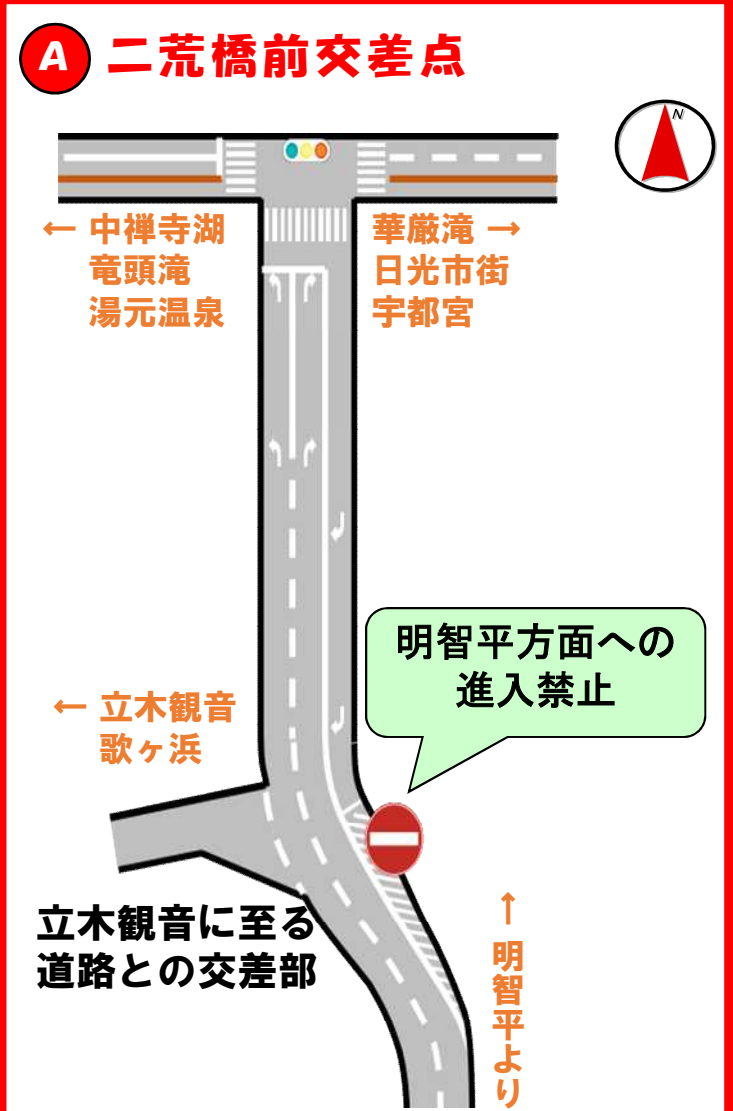

# 国道120号 第二いろは坂 上り一方通行になりました

【発行】  
栃木県県土整備部交通政策課  
TEL028-623-2409  
栃木県日光土木事務所  
TEL0288-53-1212

# National Highway 120 No 2. Irohazaka

## Ascending road is now one-way