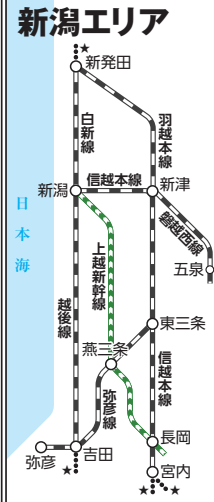

# PASMO・Suicaご利用案内

\* 1 関東鉄道、千葉モノレールでは、PASMO・Suica以外IC乗車券はご利用いただけません。  
 \* 2 [西武遊園地]は「多摩湖」に2021年中に駅名変更予定。  
 ※災害等により一部線区では、長期間運転を見合わせている場合があります。詳しくは、各社のホームページ等をご確認ください。  
 ★上記のほか、Suicaの一部サービスをご利用いただける駅がございます。詳しくはJR東日本ホームページをご覧ください。