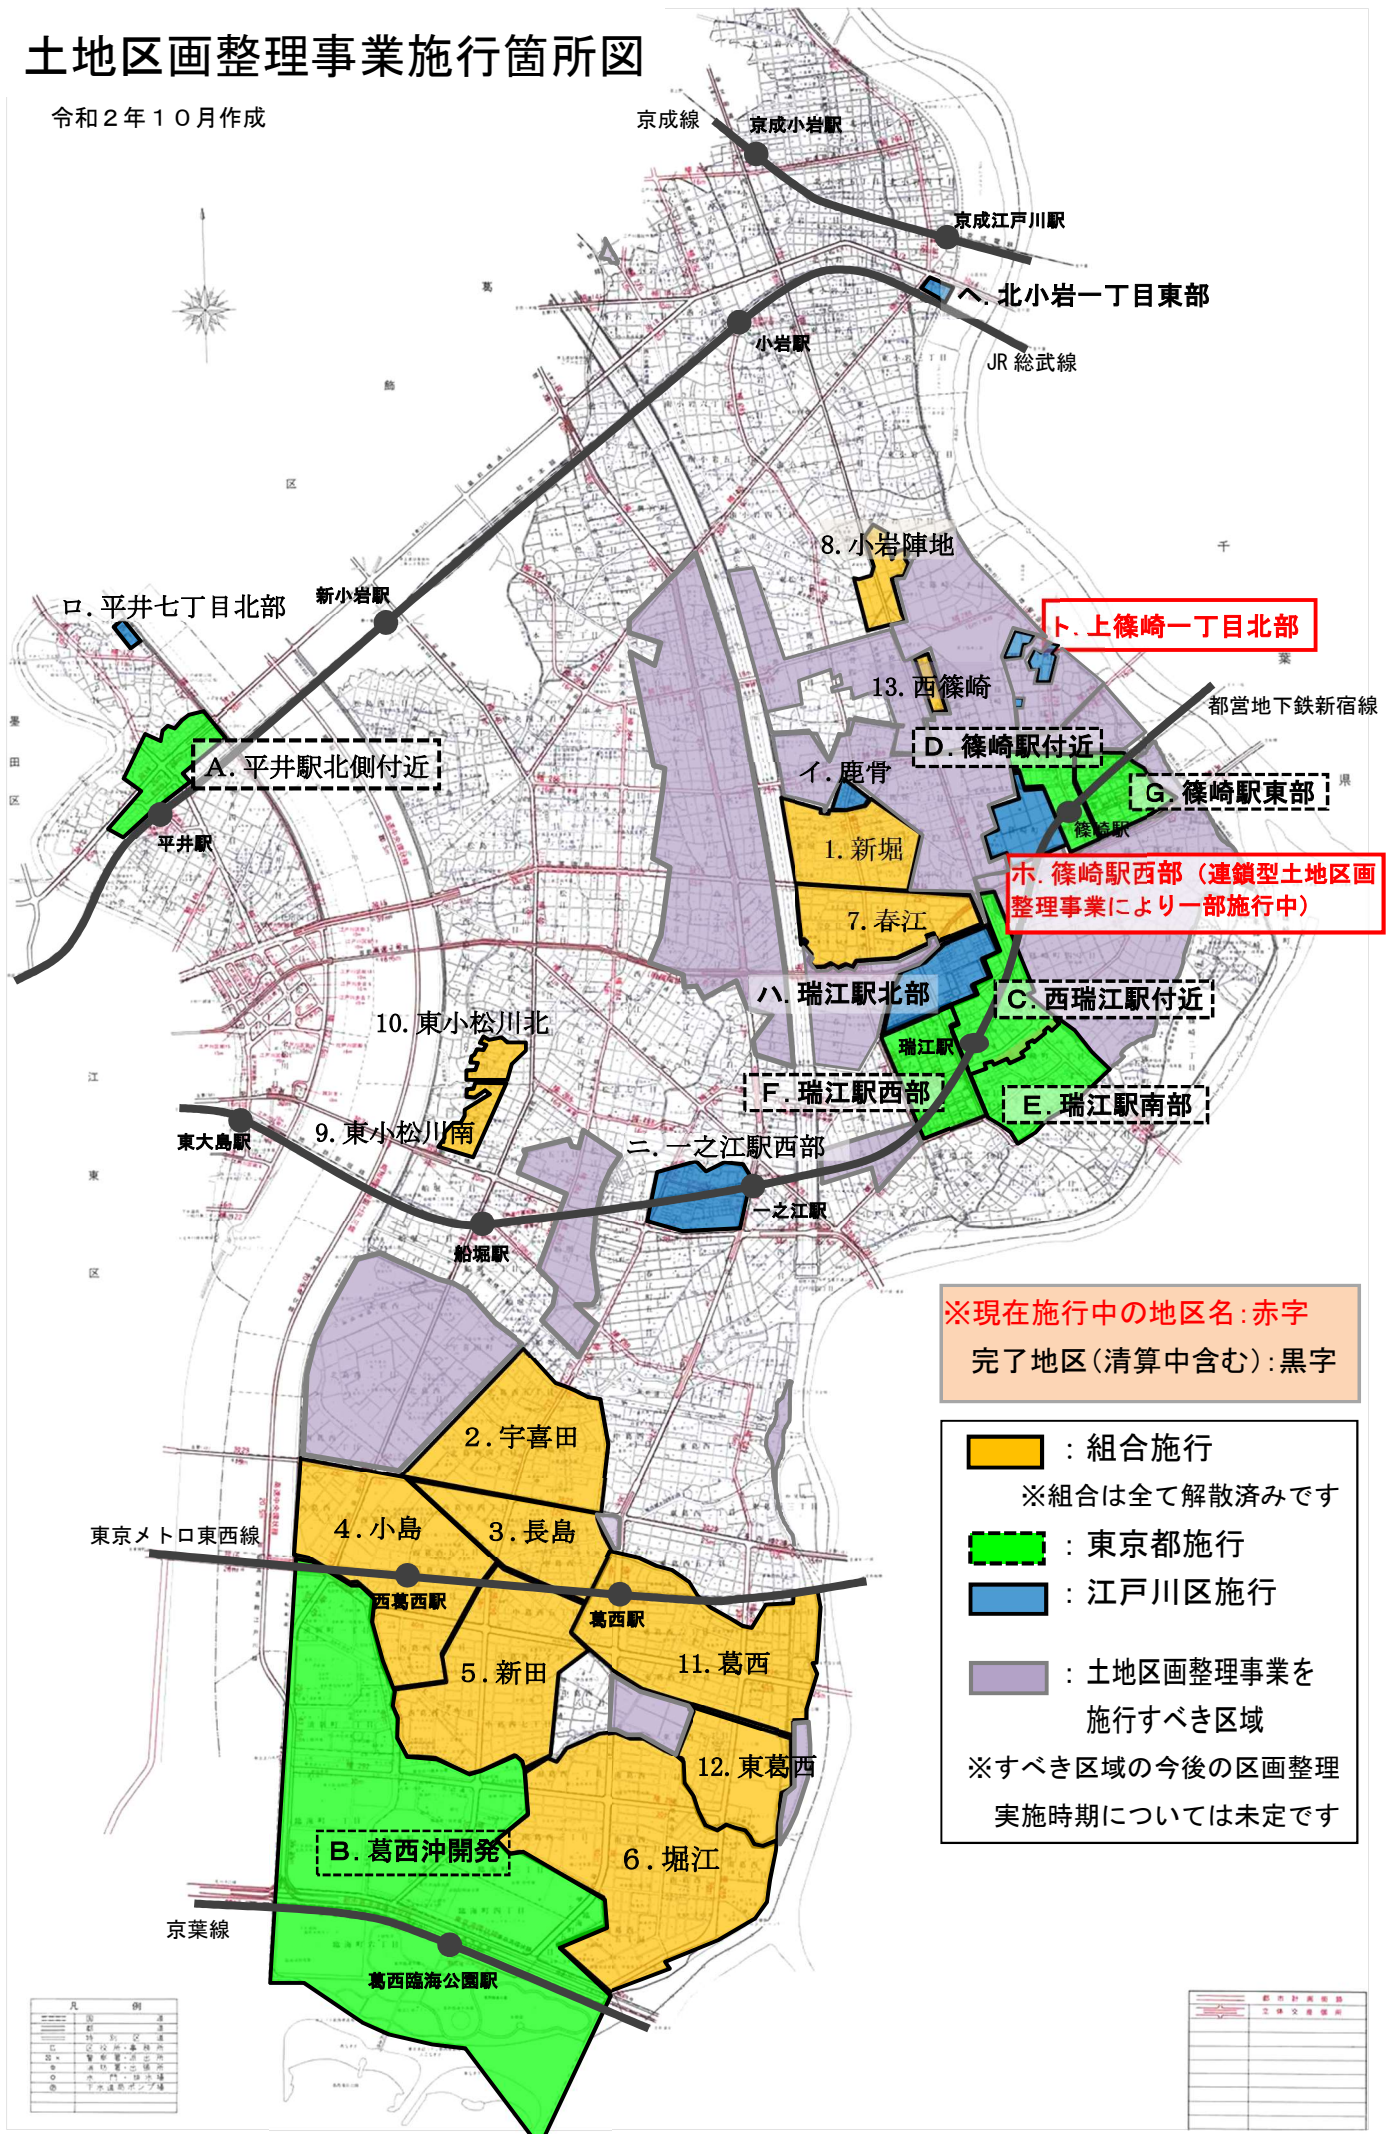

# 土地区画整理事業施行箇所図

令和2年10月作成

※現在施行中の地区名: 赤字  
完了地区(清算中含む): 黒字

- : 組合施行  
※組合は全て解散済みです
- : 東京都施行
- : 江戸川区施行
- : 土地区画整理事業を施行すべき区域  
※すべき区域の今後の区画整理実施時期については未定です

凡 例	
〇	区界
△	町界
□	地区界
—	道路
—	河川
—	鉄道線
—	地下鉄線
—	京葉線
—	東武線
—	京成線
—	都営線
—	その他

都市計画図	
—	道路
—	河川
—	鉄道線
—	地下鉄線
—	京葉線
—	東武線
—	京成線
—	都営線
—	その他