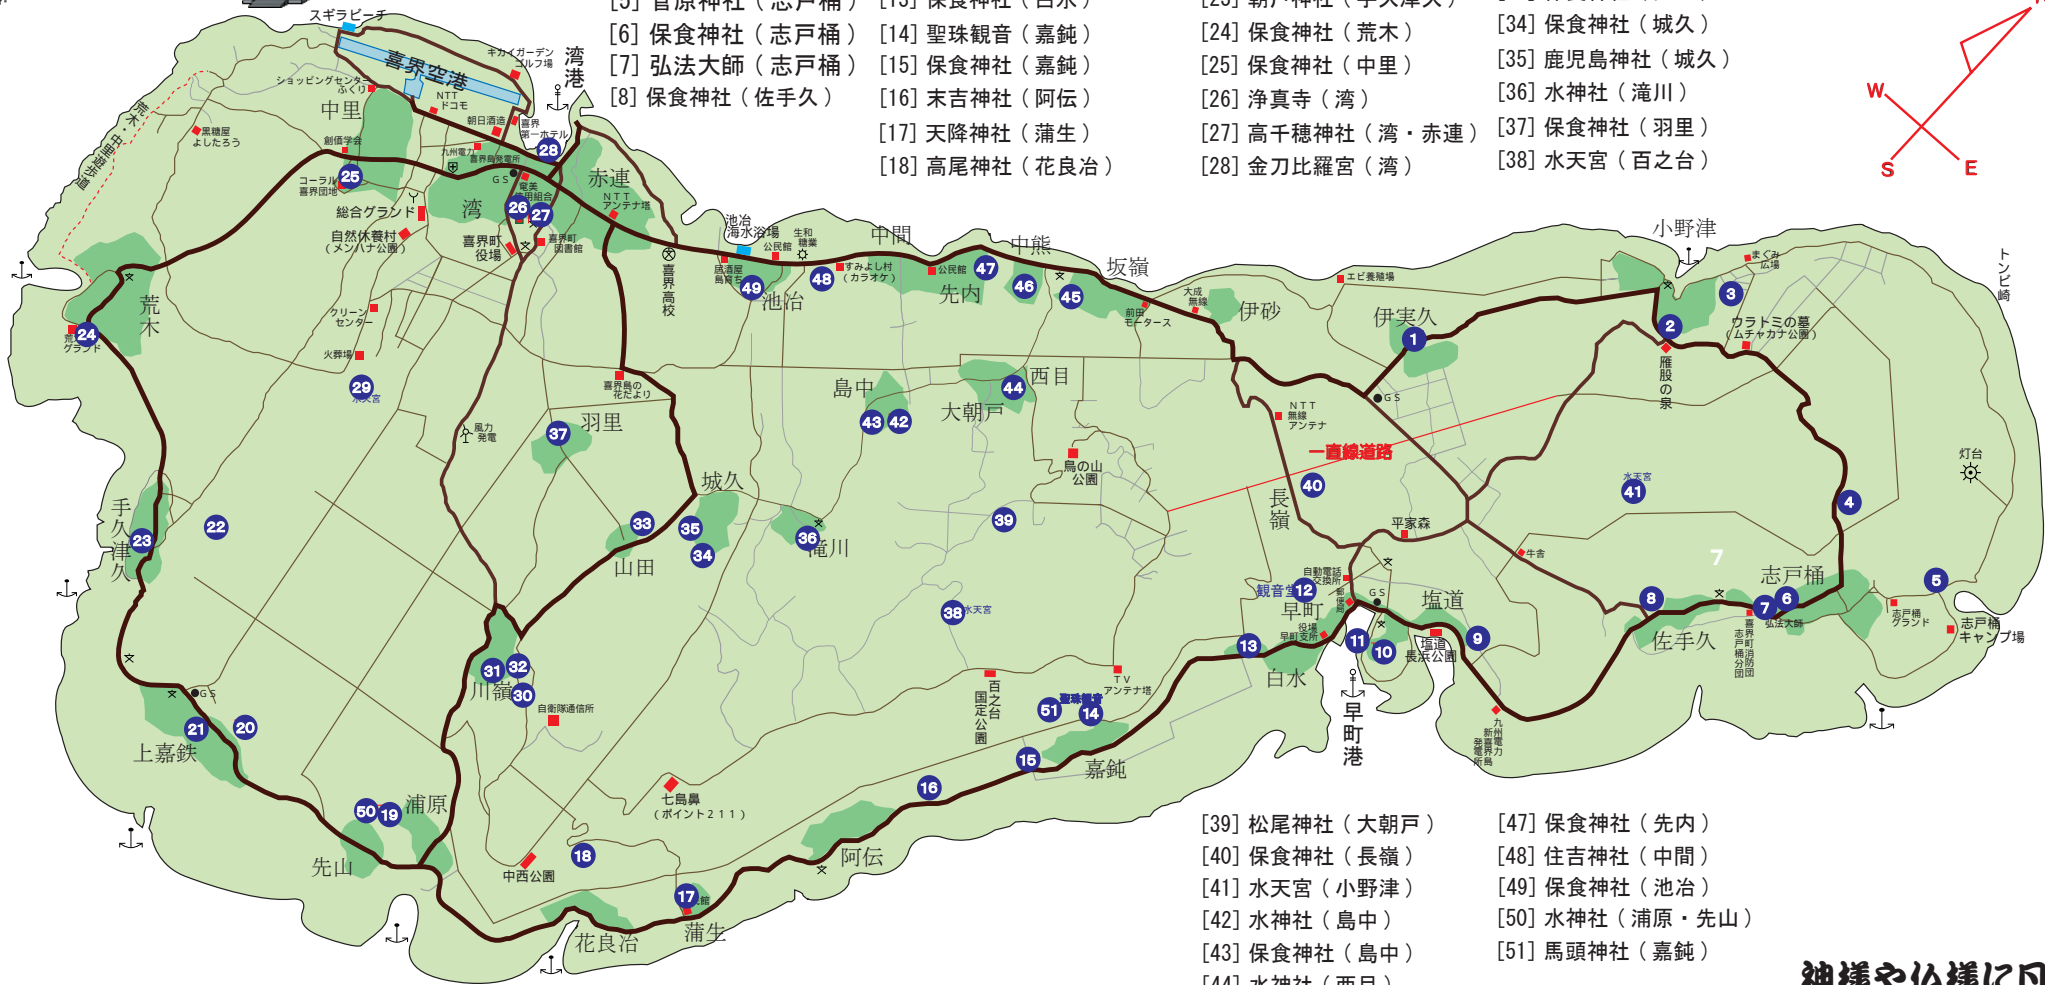

# 喜界島神社仏閣 ~57の出会いの旅~

神社数(47) 仏閣数(4)

- [1] 厳島神社 (伊実久)
- [2] 保食神社 (小野津)
- [3] 八幡神社 (小野津)
- [4] 弁財天 (志戸桶)
- [5] 菅原神社 (志戸桶)
- [6] 保食神社 (志戸桶)
- [7] 弘法大師 (志戸桶)
- [8] 保食神社 (佐手久)
- [9] クッピー神様 (塩道)
- [10] 高千穂神社 (塩道)
- [11] 御権現宮 (塩道)
- [12] 観音堂 (早町)
- [13] 保食神社 (白水)
- [14] 聖珠観音 (嘉鈍)
- [15] 保食神社 (嘉鈍)
- [16] 末吉神社 (阿伝)
- [17] 天降神社 (蒲生)
- [18] 高尾神社 (花良治)
- [19] 保食神社 (浦原・先山)
- [20] 保食神社 (上嘉鉄)
- [21] 水神社 (上嘉鉄)
- [22] 花尾神社 (手久津久)
- [23] 朝戸神社 (手久津久)
- [24] 保食神社 (荒木)
- [25] 保食神社 (中里)
- [26] 浄真寺 (湾)
- [27] 高千穂神社 (湾・赤連)
- [28] 金刀比羅宮 (湾)
- [29] 水天宮 (湾)
- [30] 松尾神社 (川嶺)
- [31] 弁財天 (川嶺)
- [32] 保食神社 (川嶺)
- [33] 保食神社 (山田)
- [34] 保食神社 (城久)
- [35] 鹿児島神社 (城久)
- [36] 水神社 (滝川)
- [37] 保食神社 (羽里)
- [38] 水天宮 (百之台)

- [39] 松尾神社 (大朝戸)
- [40] 保食神社 (長嶺)
- [41] 水天宮 (小野津)
- [42] 水神社 (島中)
- [43] 保食神社 (島中)
- [44] 水神社 (西目)
- [45] 保食神社 (坂嶺)
- [46] 保食神社 (中熊)
- [47] 保食神社 (先内)
- [48] 住吉神社 (中間)
- [49] 保食神社 (池治)
- [50] 水神社 (浦原・先山)
- [51] 馬頭神社 (嘉鈍)