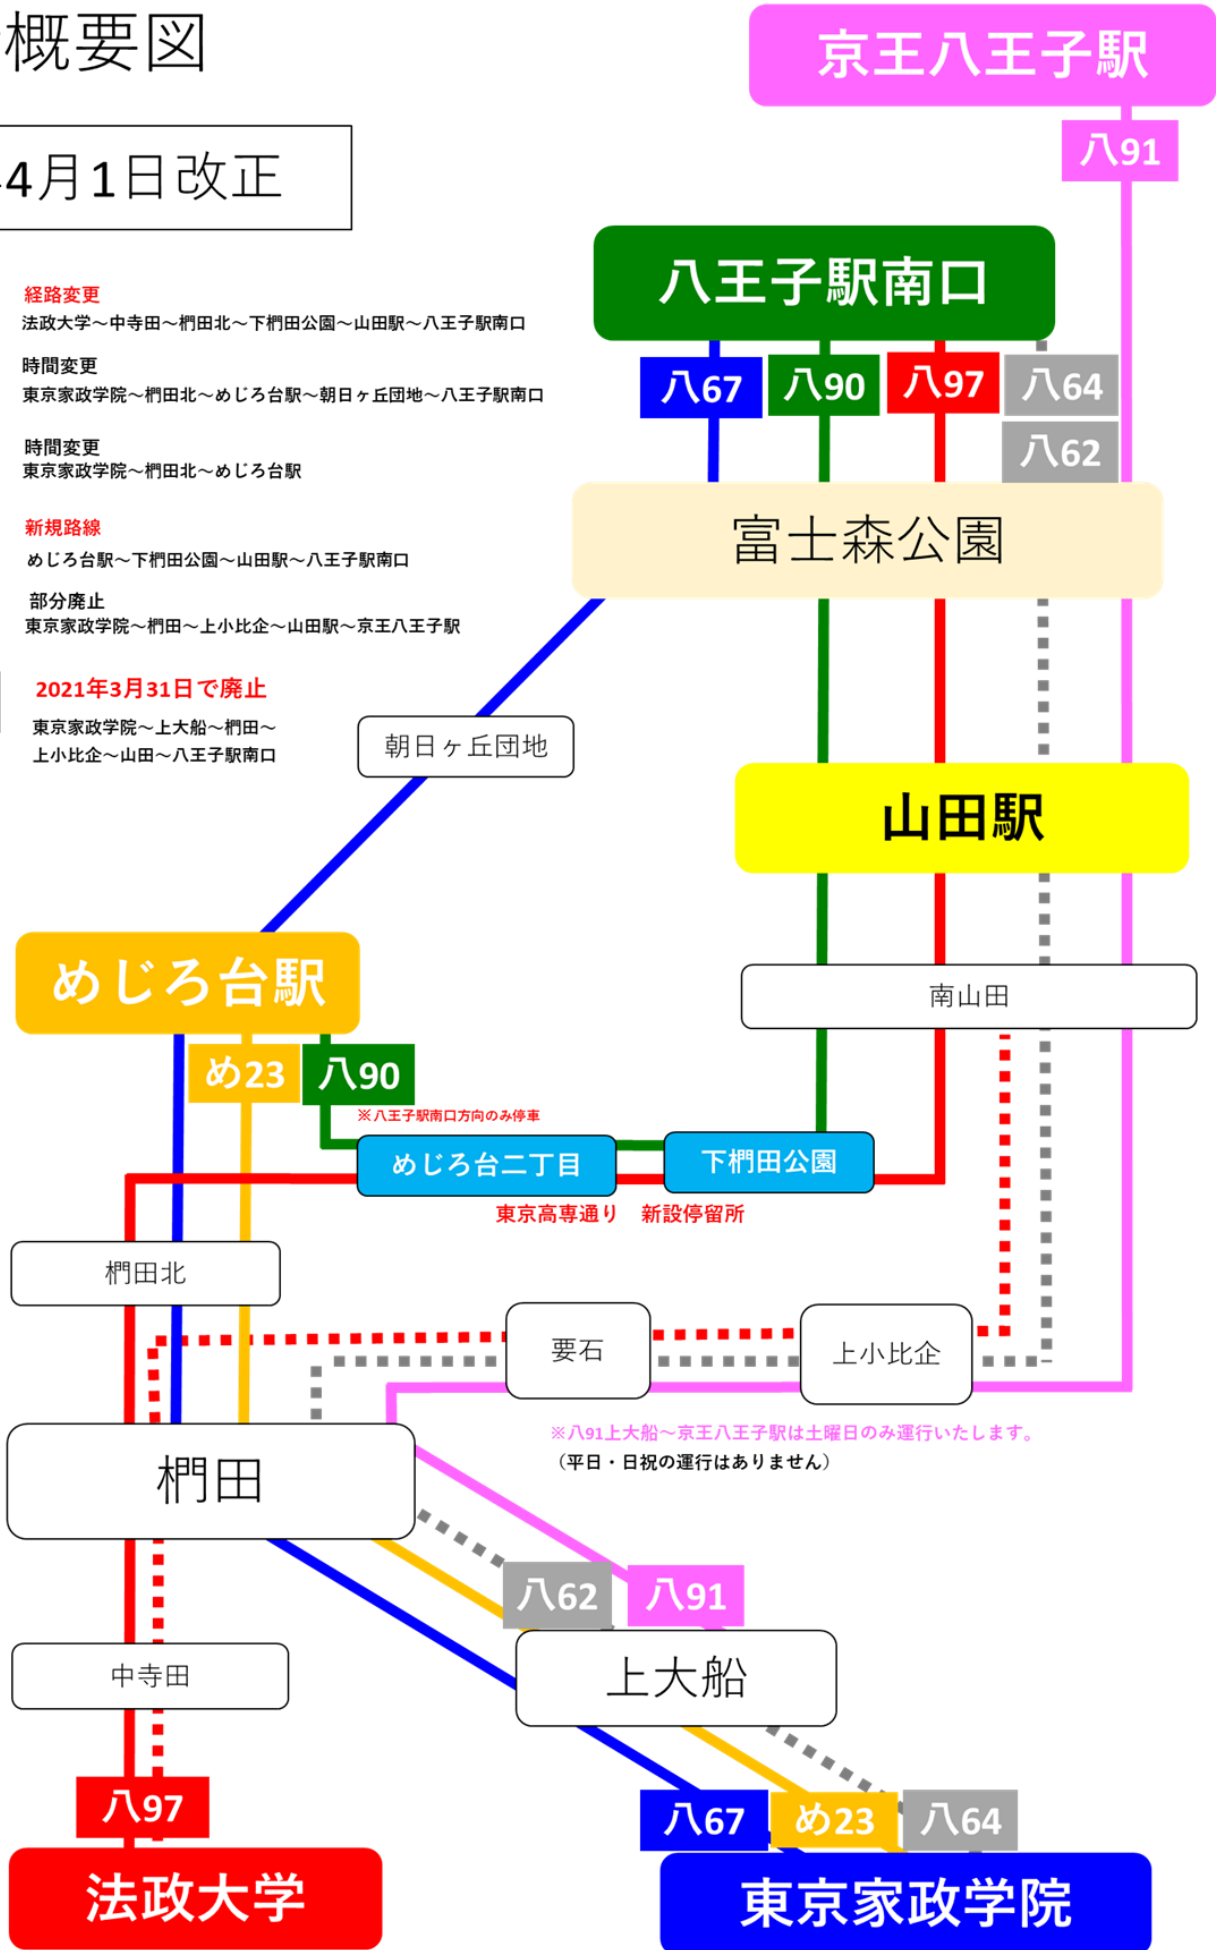

運行概要図

2021年4月1日改正

- 八97
- 八67
- め23
- 八90
- 八91
- 八64・八62

経路変更
法政大学～中寺田～栢田北～下栢田公園～山田駅～八王子駅南口

時間変更
東京家政学院～栢田北～めじろ台駅～朝日ヶ丘団地～八王子駅南口

時間変更
東京家政学院～栢田北～めじろ台駅

新規路線
めじろ台駅～下栢田公園～山田駅～八王子駅南口

部分廃止
東京家政学院～栢田～上小比企～山田駅～京王八王子駅

2021年3月31日で廃止
東京家政学院～上大船～栢田～上小比企～山田～八王子駅南口

※八王子駅南口方向のみ停車

東京高専通り 新設停留所

※八91上大船～京王八王子駅は土曜日のみ運行いたします。
(平日・日祝の運行はありません)

法政大学

東京家政学院