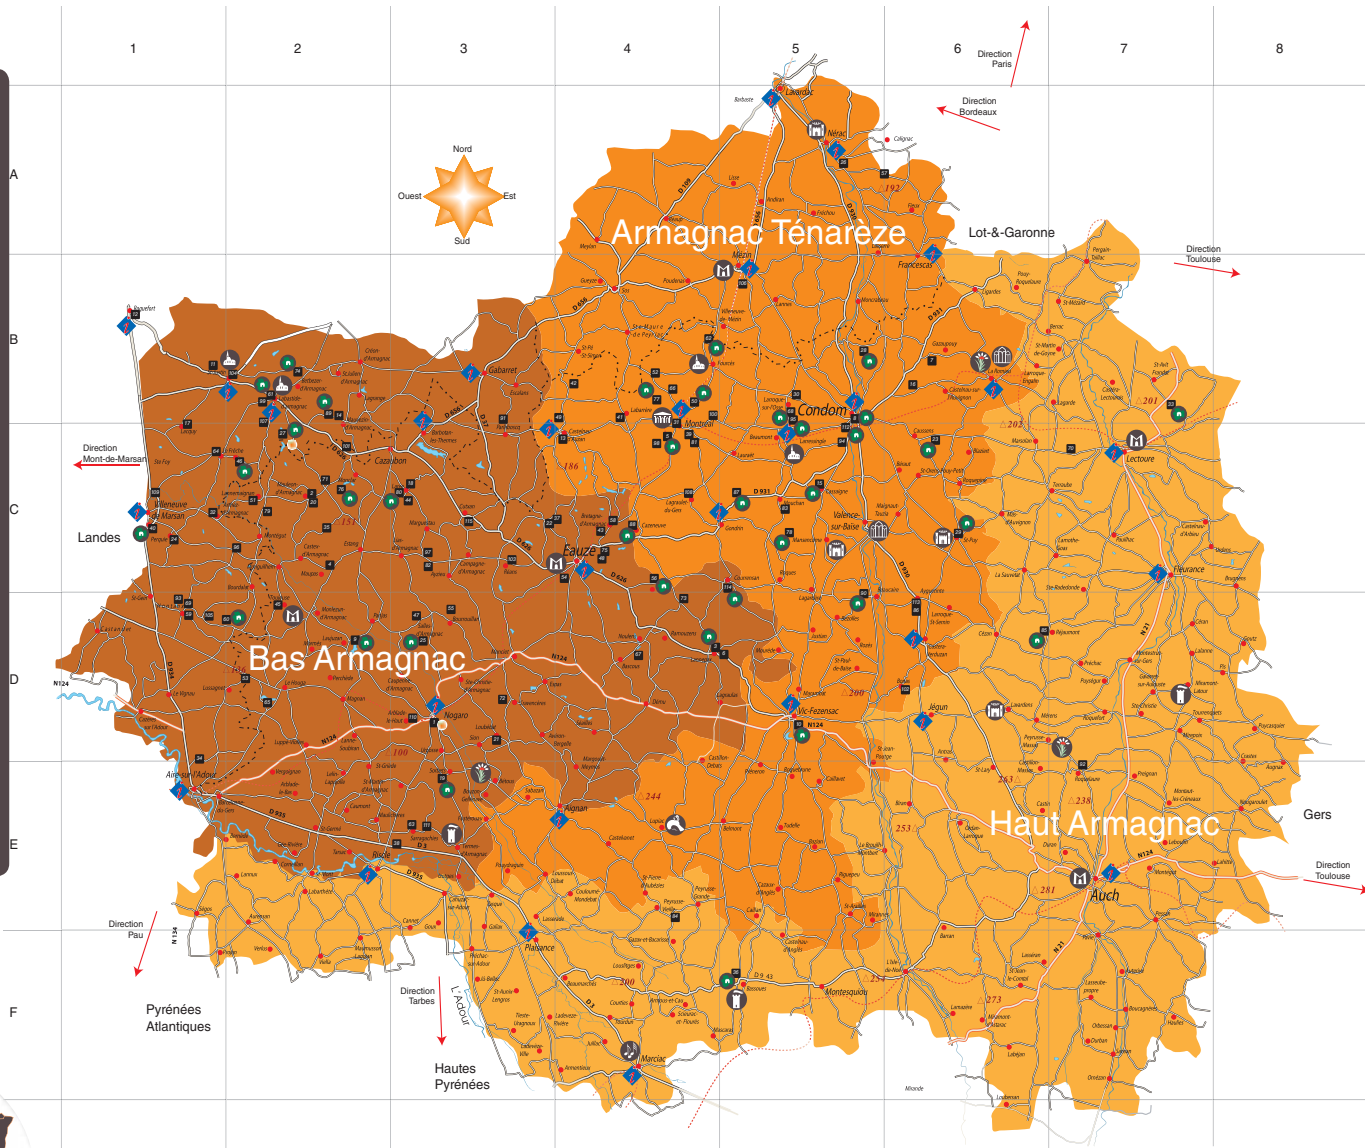

Bienvenue !

Welcome !

Informations touristiques

Offices de Tourisme en Armagnac

Sites et patrimoine en Armagnac

10 km

- Bas Armagnac
- Armagnac Ténarèze
- Haut Armagnac
- Chemins de Saint Jacques de Compostelle
- Offices de Tourisme et Syndicats d'initiative Tourist and Information offices