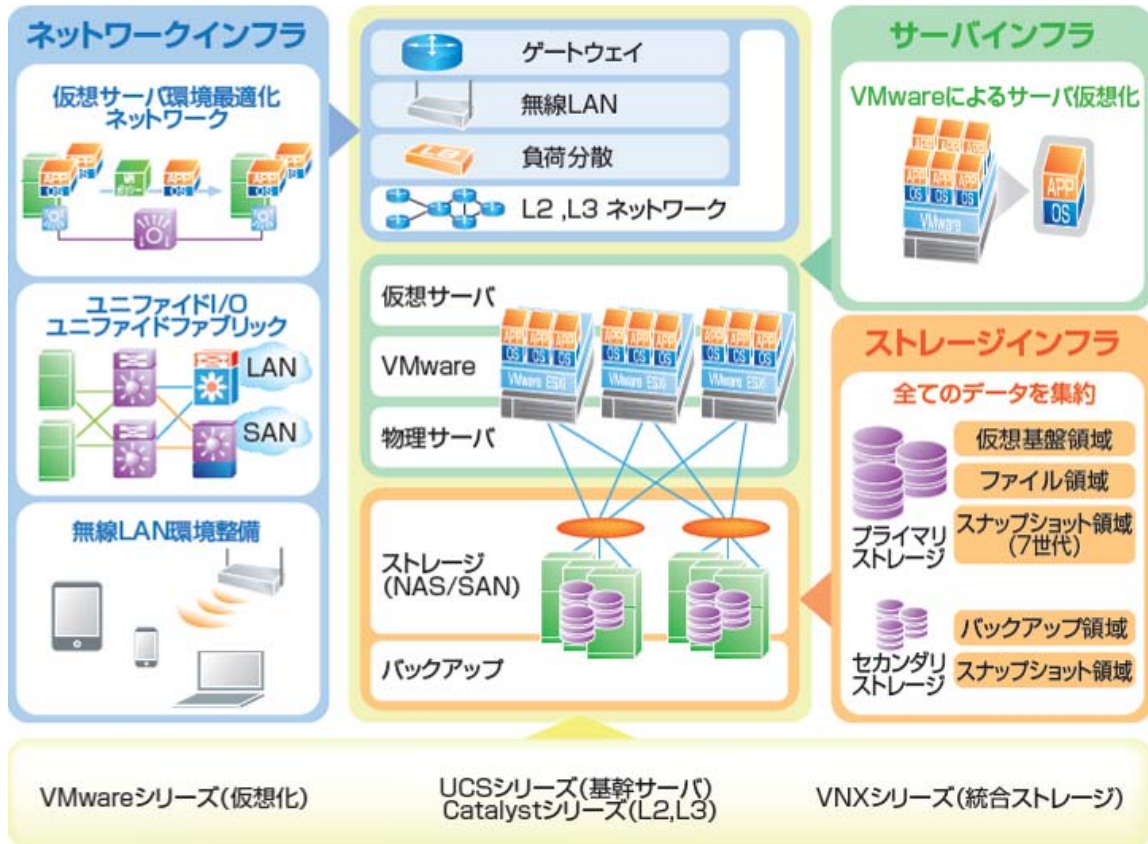

＜日本女子体育大学 総合情報システム インフラストラクチャシステム 基幹構成＞

日本女子体育大学では、スポーツと舞踊を主要な教育研究内容として位置づけ、関連する4専攻(スポーツ科学、舞踊学、健康スポーツ学、幼児発達学)を備えており、こうしたICT基盤を総合的に活用し、専門性および豊かな教養を身につけた品格ある女性の指導者を育て、国内や世界に送り出したいと考えております。

国際的にも通用する女性指導者を育成するという高い目標のもと、グローバル化時代に求められている高等教育を実現するために、最先端の情報通信技術によるインフラ基盤構築を行いこの基盤上でeラーニングの拡充など、学生に対するさらなるサービス向上を積極的に推進していくと同時に、環境への配慮なども教育機関として社会的責任を果たすことを模索した結果、学内クラウド基盤の最適化を実現致しました。

ネットマークスは、ネットワーク製品や統合認証関連製品に関する高いインテグレーション力と長年にわたって蓄積してきた技術力を活かして、今後も仮想化技術、クラウド認証連携を用いて学内システムを最適化し大学のICT環境の向上に寄与するソリューションを提供してまいります。

以上