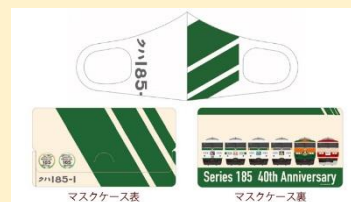

※「踊り子」「L特急踊り子」「モンレー踊り子」ピンバッジは、「踊り子ピンバッジ付トートバッグ」のみの販売となり、単独販売はありません。

※お一人様1会計につき1種類3点まで。

※在庫がなくなり次第、販売終了となります。

3 オリジナルトートバッグのつくり方

STEP 1

トートバッグを購入

トートバッグ

踊り子ピンバッジ付
トートバッグ

STEP 2

思い出のピンバッジを購入して
トートバッグに付ける

あなただけの
オリジナルトートバッグが完成!

ピンバッジ装着イメージ

記念グッズ・駅弁販売

懐かしの車両や代表的な斜めストライプのデザインを活かしたグッズ、特急「踊り子」沿線での限定発売グッズなど、今だけの限定商品が目白押しです。

[185系記念グッズ]

■発売時期：2020年11月21日(土)から

185系 卓上カレンダー
1,000円(税込み)

185系 クリアファイル(第一弾)
400円(税込み)

185系 リングノート
990円(税込み)

185系 キーホルダー6種
各550円(税込み)

185系 巾着
1,100円(税込み)

185系 マスク(ケース付)2種
各770円(税込み)

■販売箇所

- NewDays (「メモリアル185」企画指定店舗)
- TOKYO!!!グランスタ東京
- GENERAL STORE RAILYARD 大宮
- JRE MALL(ショッピングサイト) 等