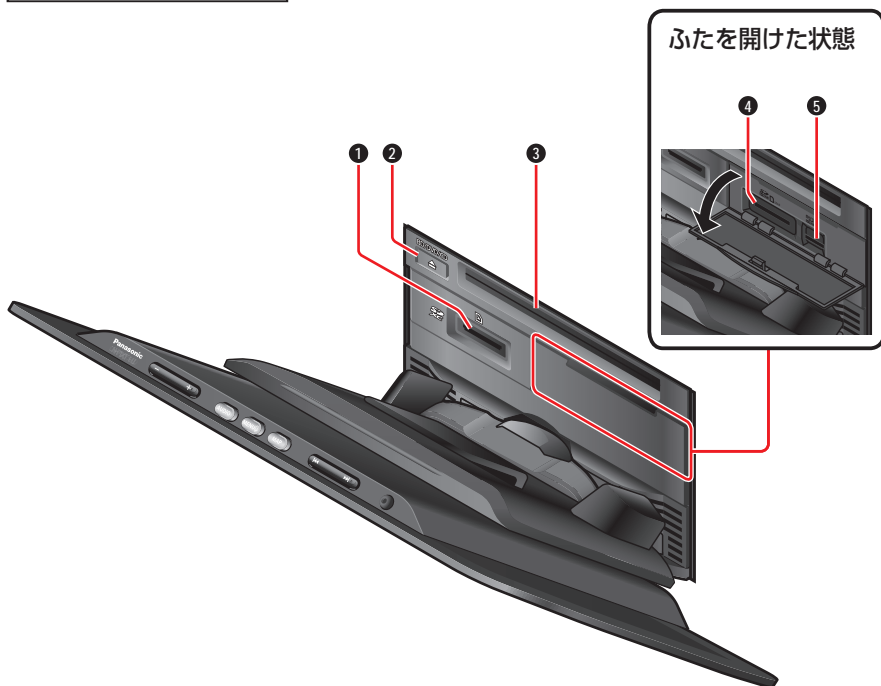

## ⑤ MAP(マップ)

- 自車位置(現在地)を表示
- 画質調整画面を表示(2秒以上押す)

### ディスプレイを倒した状態