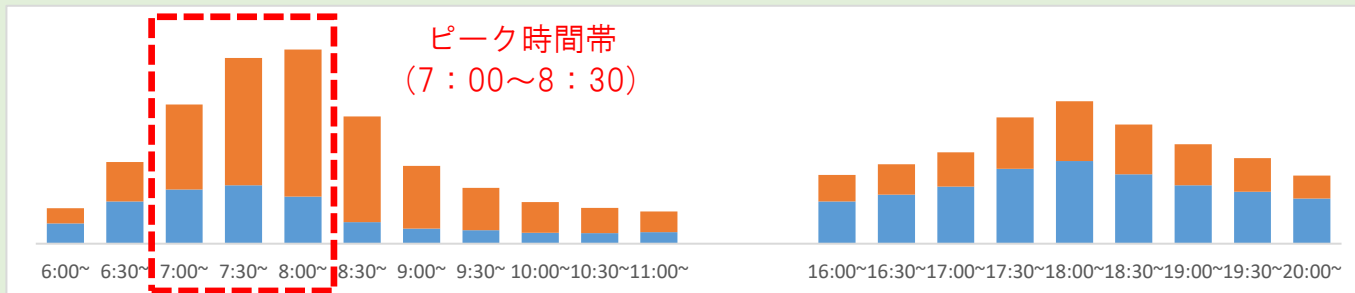

主要駅の時間帯別ご利用状況について

新型コロナウイルス感染症拡大防止のため、主要駅における時間帯別のご利用状況をご案内いたします。

駅をご利用いただく際の目安としていただき、時差通勤等にご協力をお願いいたします。

名鉄名古屋駅

金山駅

栄町駅

東岡崎駅

名鉄一宮駅

※10月30日の自動改札機ご利用データより

改札機出場
改札機入場