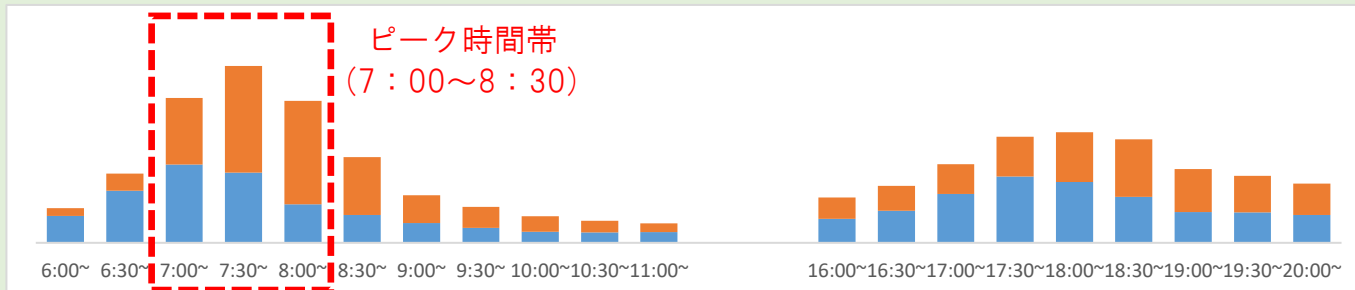

主要駅の時間帯別ご利用状況について

新型コロナウイルス感染症拡大防止のため、主要駅における時間帯別のご利用状況をご案内いたします。

駅をご利用いただく際の目安としていただき、時差通勤等にご協力をお願いいたします。

名鉄名古屋駅

金山駅

栄町駅

東岡崎駅

名鉄一宮駅

※10月30日の自動改札機ご利用データより

改札機出場
改札機入場