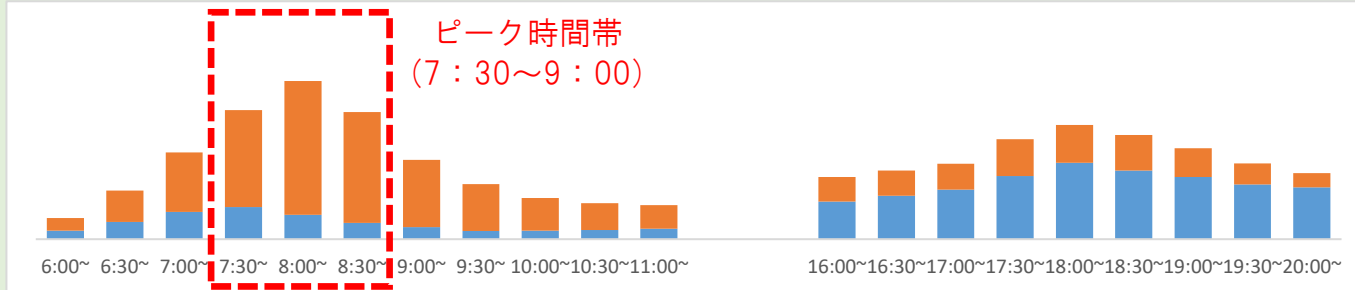

主要駅の時間帯別ご利用状況について

新型コロナウイルス感染症拡大防止のため、主要駅における時間帯別のご利用状況をご案内いたします。

駅をご利用いただく際の目安としていただき、時差通勤等にご協力をお願いいたします。

名鉄名古屋駅

金山駅

栄町駅

東岡崎駅

名鉄一宮駅

※10月30日の自動改札機ご利用データより

改札機出場
改札機入場