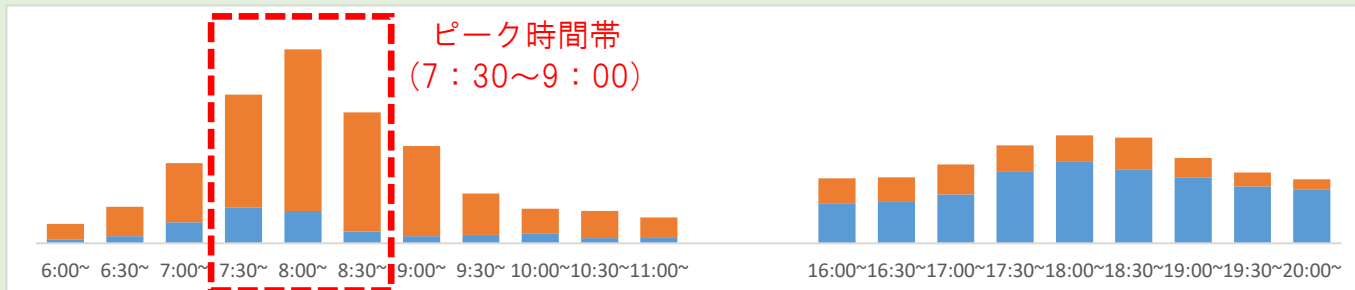

主要駅の時間帯別ご利用状況について

新型コロナウイルス感染症拡大防止のため、主要駅における時間帯別のご利用状況をご案内いたします。

駅をご利用いただく際の目安としていただき、時差通勤等にご協力をお願いいたします。

名鉄名古屋駅

金山駅

栄町駅

東岡崎駅

名鉄一宮駅

※10月30日の自動改札機ご利用データより

改札機出場
改札機入場