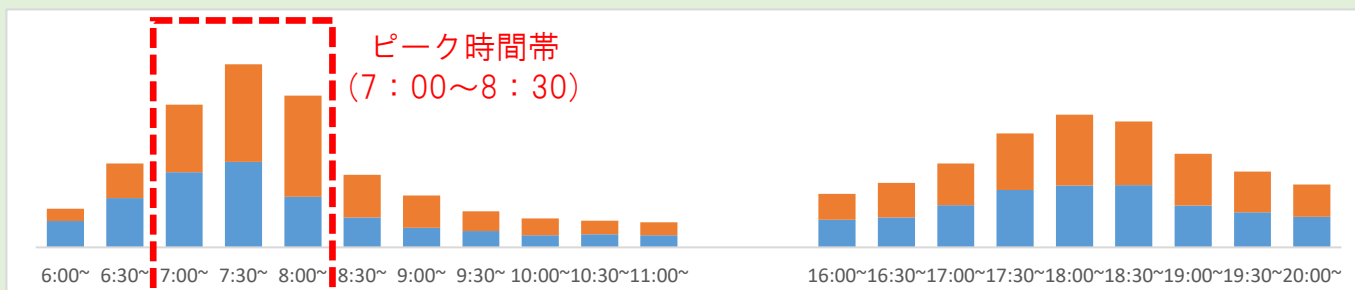

主要駅の時間帯別ご利用状況について

新型コロナウイルス感染症拡大防止のため、主要駅における時間帯別のご利用状況をご案内いたします。

駅をご利用いただく際の目安としていただき、時差通勤等にご協力をお願いいたします。

名鉄名古屋駅

金山駅

栄町駅

東岡崎駅

名鉄一宮駅

※10月30日の自動改札機ご利用データより

改札機出場
改札機入場