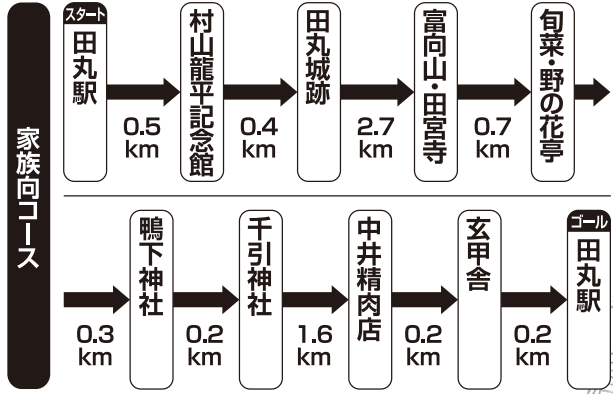

2020
11/7
(土)

町制65周年を迎えた玉城町の歴史探索ウォーキング

■スタート駅/参宮線 田丸駅 ■コース距離/約6.8km ■所要時間/約2時間

■スタート受付時間(コースマップ配布)/8:30~12:00 ■ゴール受付時間/10:00~15:00

※ゴール後はそのまま帰宅し、コースマップの参加証明半券を参加カードに貼付してください。コースの案内看板は、スタート受付終了後、スタートに近いものから順次撤去いたしますのであらかじめご了承ください。
※田丸駅ではICカードのご利用はできません。あらかじめ全乗車区間のきっぷをご購入ください。