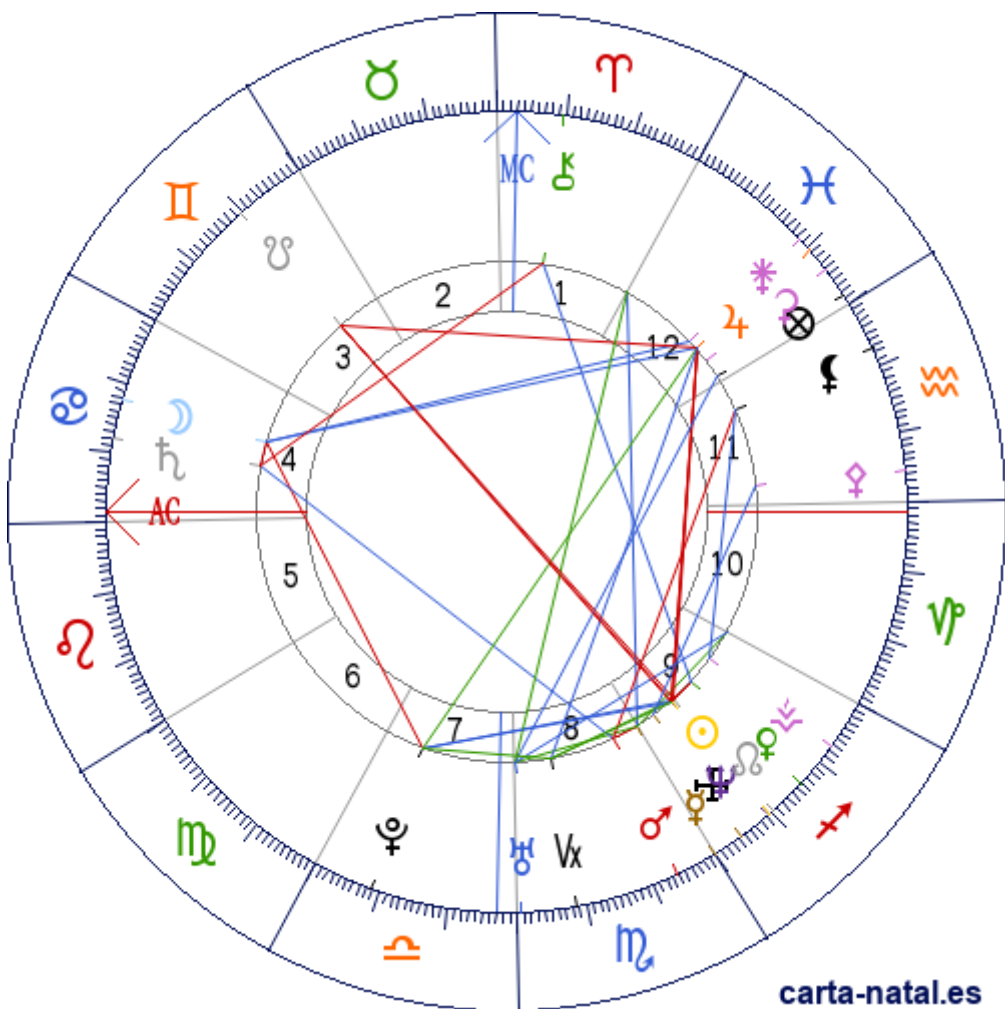

**Carta natal**

**José Julio Barrutia Cañas**

02/12/1974 03:00:00 (UT)  
02/12/1974 03:00:00 UT

14:38:27N 90:30:48W

Tropical/geocéntrico  
Carta eclíptica  
Casas: Signos enteros

ARMC: 25°03'58.30956"

carta-natal.es

Generalidades

Fuego 40.91%

Tierra 9.09%

Aire 4.55%

Agua 45.45%

Cardinal 45.45%

Fijo 22.73%

Mutable 31.82%

**Casas (Signos enteros)**

AC	♈	28°32'21"
MC	♈	27°00'43"
C 1	♈	00°00'00"
C 2	♊	00°00'00"
C 3	♊	00°00'00"
C 4	♊	00°00'00"
C 5	♋	00°00'00"
C 6	♌	00°00'00"
C 7	♌	00°00'00"
C 8	♌	00°00'00"
C 9	♍	00°00'00"
C 10	♎	00°00'00"
C 11	♎	00°00'00"
C 12	♏	00°00'00"

♄	♈	20°21'04" <u>R</u>	1
♀	♈	05°46'25"	12
♀	♋	04°32'46"	11
♆	♈	11°32'03"	12
♁	♈	22°42'02"	9
VIX	♈	08°36'54"	8

♀	0°	♄	6.52° (S)
♀	120°	♄	4.49° (A)
♂	120°	♄	5.84° (S)
♂	90°	♁	1.17° (S)
♃	90°	♄	0.01° (S)
♃	150°	♁	0.57° (S)
♃	90°	♁	0.83° (A)
♃	90°	♁	0.83° (S)
♃	120°	VIX	0.74° (A)
♄	90°	♄	2.34° (S)
♅	120°	♁	0.71° (S)
♅	150°	C1	0.59° (A)
♅	60°	C10	0.59° (A)
♄	60°	♁	0.56° (S)
♄	0°	♁	0.83° (A)
♄	180°	♁	0.83° (S)
♄	30°	VIX	0.73° (A)
♁	30°	VIX	0.17° (A)
♁	180°	♁	0° (P)
♁	60°	♁	0.02° (S)
Inf	60°	♀	0.17° (A)