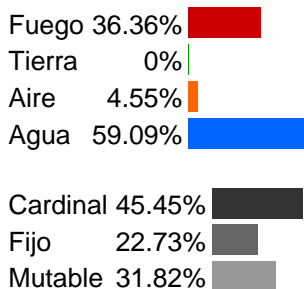

Carta natal

José Julio Barrutia Cañas

02/12/1974 03:00:00 (UT)
02/12/1974 03:00:00 UT

14:38:27N 90:30:48W

Tropical/geocéntrico
Carta eclíptica
Casas: Placidus

ARMC: 25°03'58.30956"

carta-natal.es

Generalidades

Casas (Placidus)

C 1 (AC)	♈	28°32'21"
C 2	♉	25°07'12"
C 3	♊	24°49'12"
C 4	♋	27°00'43"
C 5	♌	29°05'54"
C 6	♍	29°27'05"
C 7	♎	28°32'21"
C 8	♏	25°07'12"
C 9	♐	24°49'12"
C 10 (MC)	♑	27°00'43"
C 11	♒	29°05'54"
C 12	♓	29°27'05"