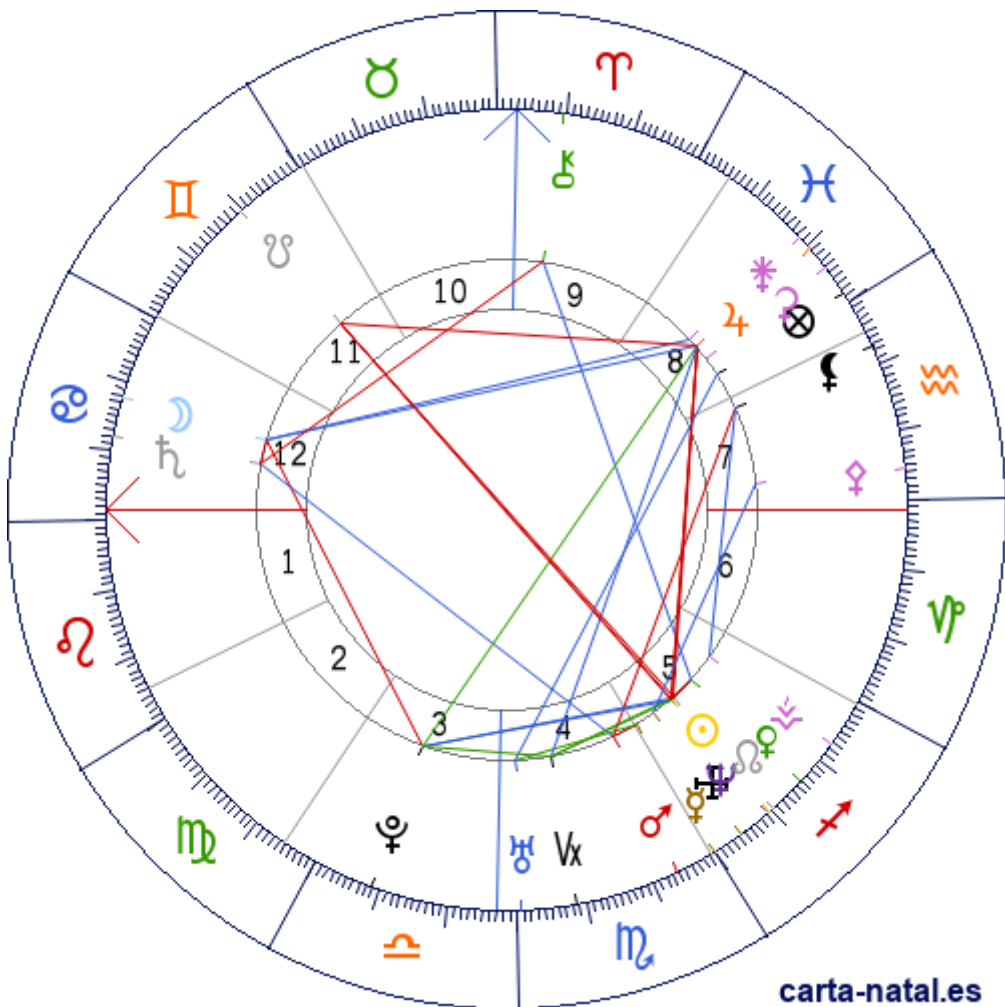

Carta natal

José Julio Barrutia Cañas

02/12/1974 03:00:00 (UT)
02/12/1974 03:00:00 UT

14:38:27N 90:30:48W

Tropical/geocéntrico
Carta eclíptica
Casas: Placidus

ARMC: 25°03'58.30956"

carta-natal.es

Generalidades

Casas (Placidus)

C 1 (AC)	♈	28°32'21"
C 2	♉	25°07'12"
C 3	♊	24°49'12"
C 4	♋	27°00'43"
C 5	♌	29°05'54"
C 6	♍	29°27'05"
C 7	♎	28°32'21"
C 8	♏	25°07'12"
C 9	♐	24°49'12"
C 10 (MC)	♑	27°00'43"
C 11	♒	29°05'54"
C 12	♓	29°27'05"

Planetas

☉	♈	09°32'38"	5
☾	♈	12°17'55"	12
☿	♊	29°47'10"	5
♀	♋	15°51'41"	5
♂	♌	23°50'51"	4
♃	♌	09°21'05"	8
♄	♈	18°00'31"R	12
♅	♌	00°35'20"	4
♆	♋	09°20'45"	5
♇	♋	08°46'57"	3
♁	♋	10°10'42"R	5
♂	♓	10°10'42"R	11
♃	♏	22°40'53"	7 » 8
♁	♋	01°17'38"	8
Inf	♋	04°22'41"	5

♄	♈	20°21'04" <u>R</u>	9
♀	♈	05°46'25"	8
♀	♋	04°32'46"	7
♆	♈	11°32'03"	8
♁	♈	22°42'02"	5
V _{TX}	♈	08°36'54"	4

♂	120°	♄	5.84° (S)
♂	90°	♁	1.17° (S)
♃	90°	♁	0.01° (S)
♃	150°	♁	0.57° (S)
♃	90°	♁	0.83° (A)
♃	90°	♁	0.83° (S)
♃	120°	V _{TX}	0.74° (A)
♄	90°	♄	2.34° (S)
♁	120°	♁	0.71° (S)
♁	60°	♁	0.56° (S)
♁	0°	♁	0.83° (A)
♁	180°	♁	0.83° (S)
♁	30°	V _{TX}	0.73° (A)
♁	30°	V _{TX}	0.17° (A)
♁	180°	♁	0° (P)
♁	60°	♁	0.02° (S)
Inf	60°	♀	0.17° (A)