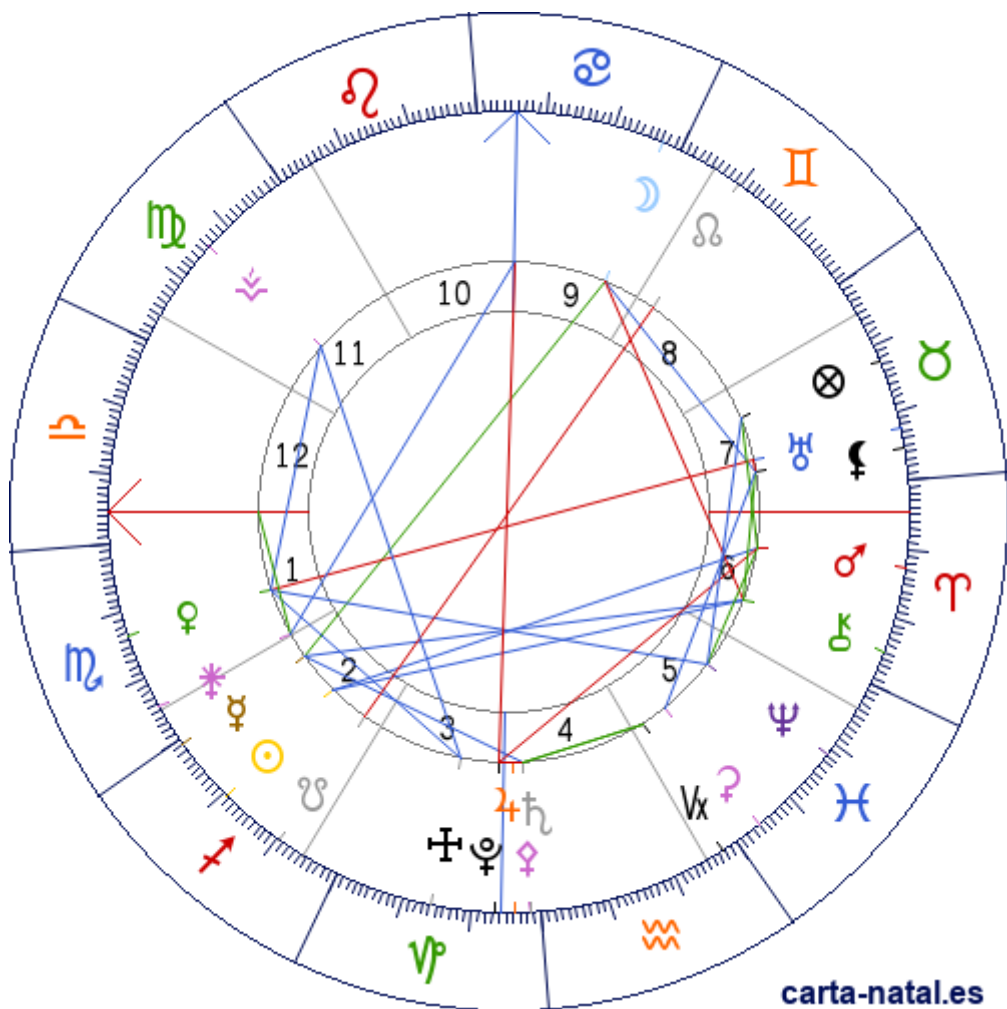

Carta natal

José Julio Barrutia Cañas

02/12/2020 03:00:00 (CST)

02/12/2020 09:00:00 UT

14:38:27N 90:30:48W

Tropical/geocéntrico

Carta eclíptica

Casas: Placidus

ARMC: 116°09'4.0338"

carta-natal.es

Generalidades

Fuego 31.82%

Tierra 18.18%

Aire 13.64%

Agua 36.36%

Cardinal 59.09%