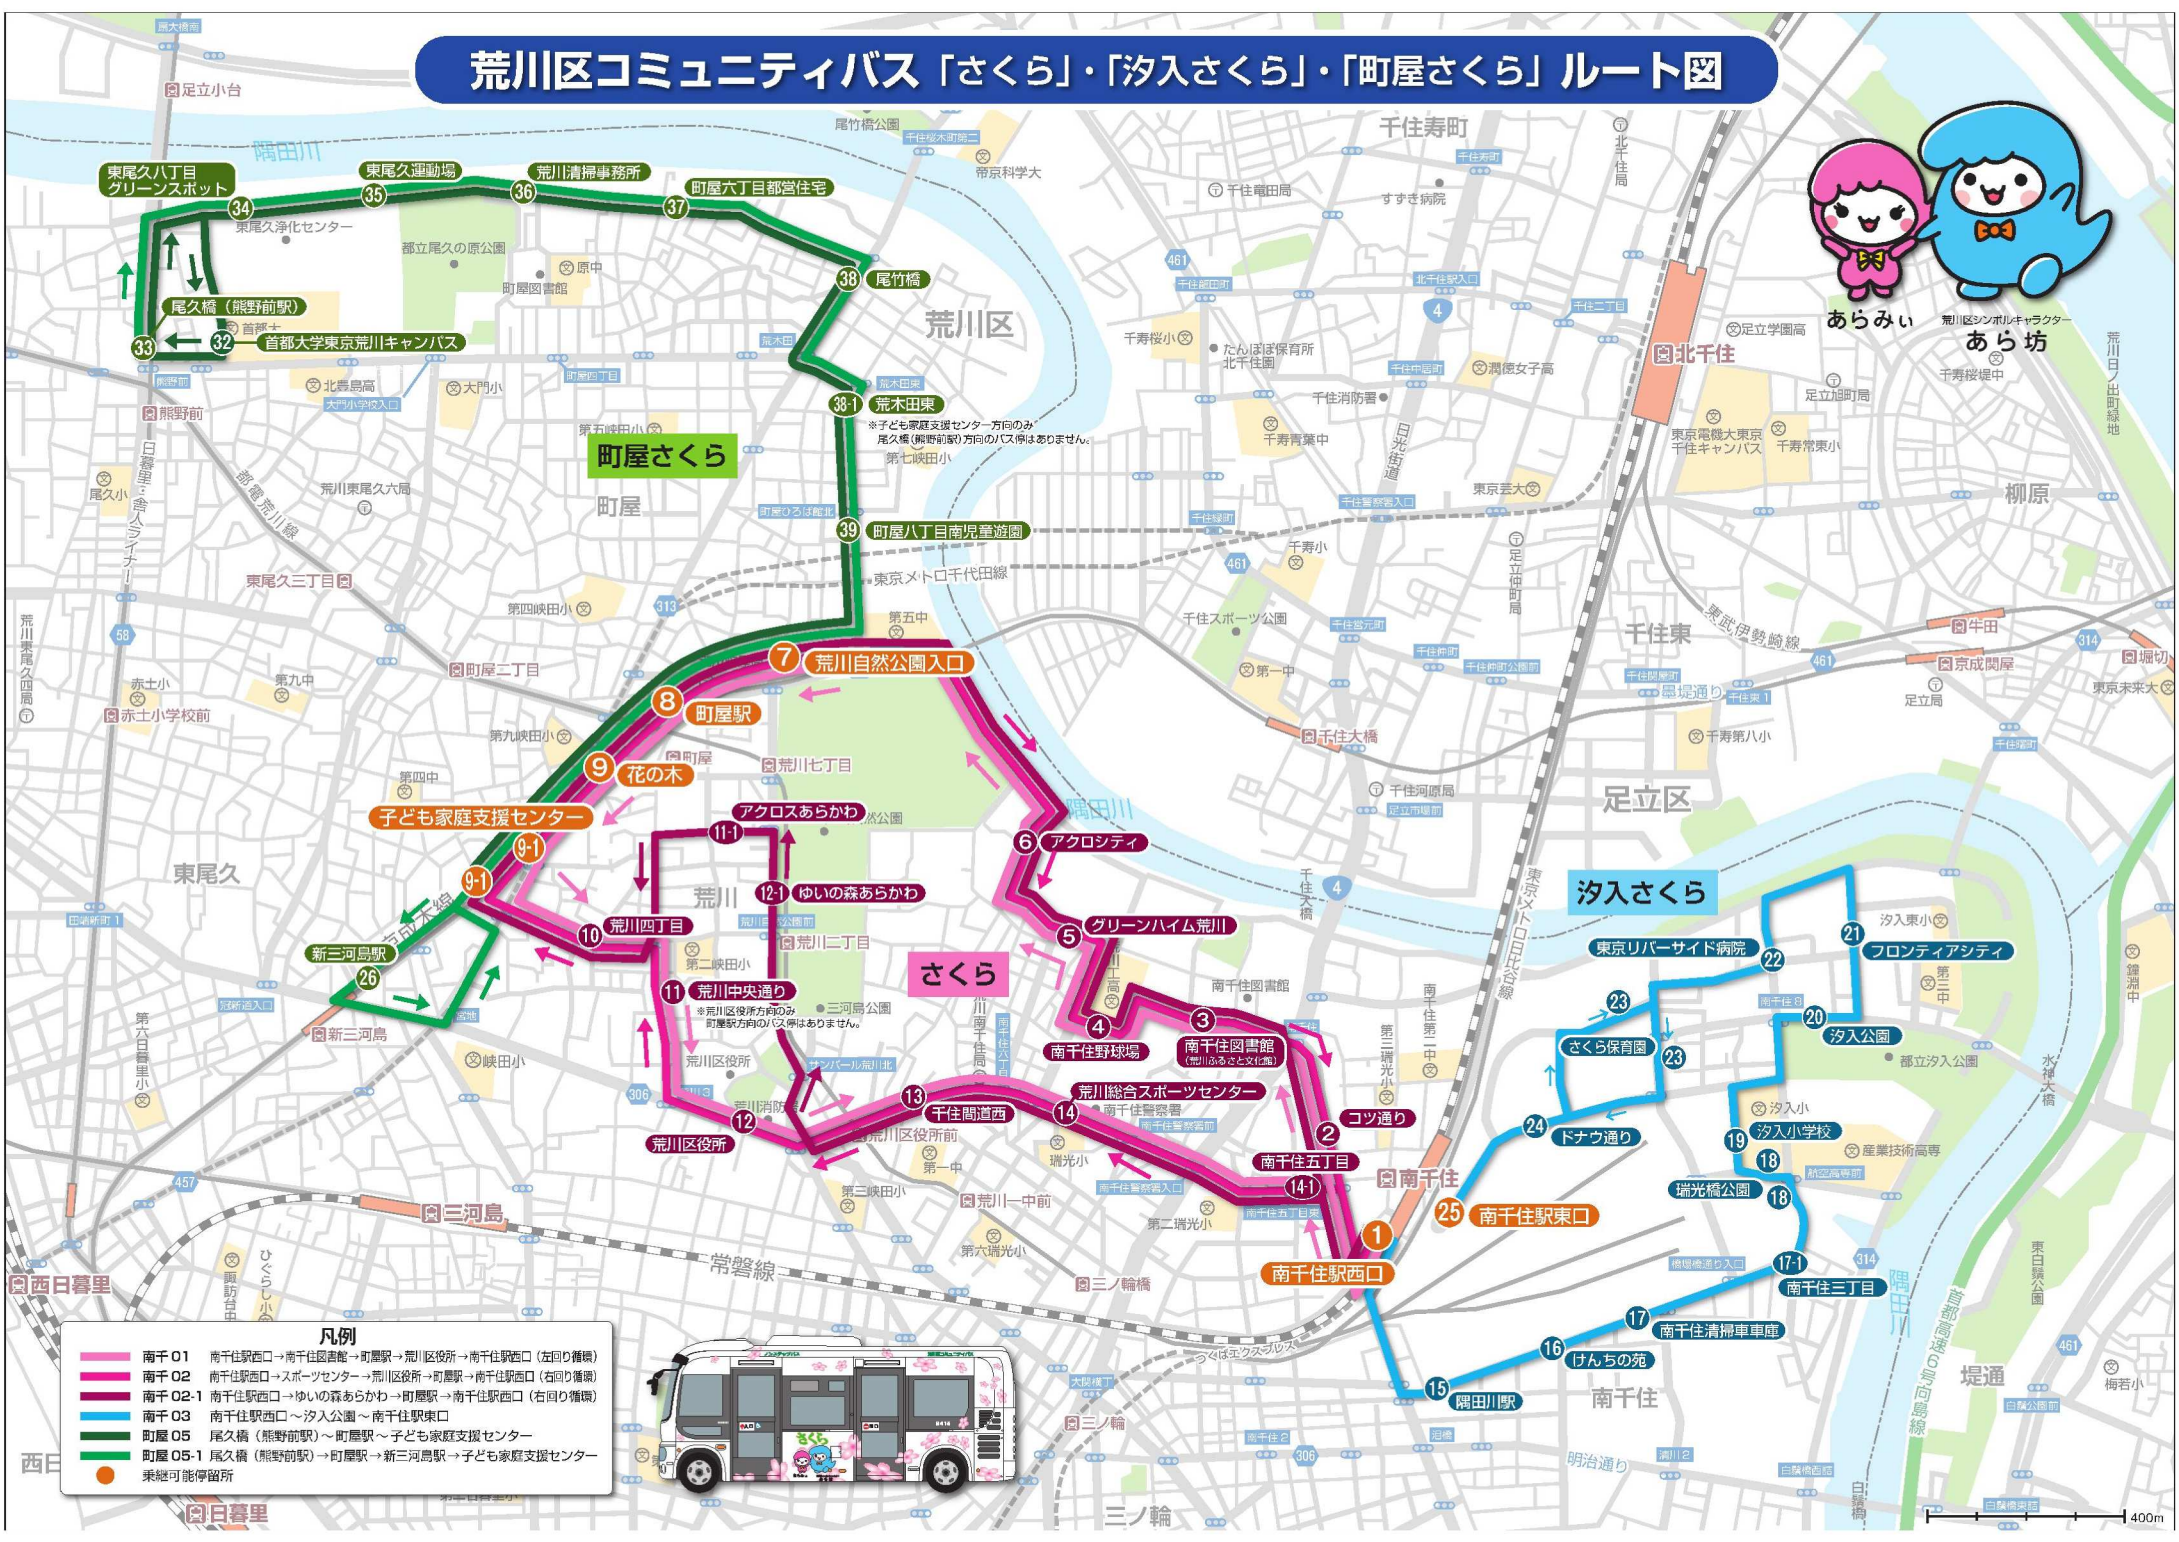

# 荒川区コミュニティバス「さくら」・「汐入さくら」・「町屋さくら」ルート図

## 凡例

- 南千 01 南千住駅西口→南千住図書館→町屋駅→荒川区役所→南千住駅西口 (左回り循環)
- 南千 02 南千住駅西口→スポーツセンター→荒川区役所→町屋駅→南千住駅西口 (右回り循環)
- 南千 02-1 南千住駅西口→ゆいの森あらかわ→町屋駅→南千住駅西口 (右回り循環)
- 南千 03 南千住駅西口～汐入公園～南千住駅東口
- 町屋 05 尾久橋(熊野前駅)～町屋駅～子ども家庭支援センター
- 町屋 05-1 尾久橋(熊野前駅)→町屋駅→新三河島駅→子ども家庭支援センター
- 乗降可能停留所