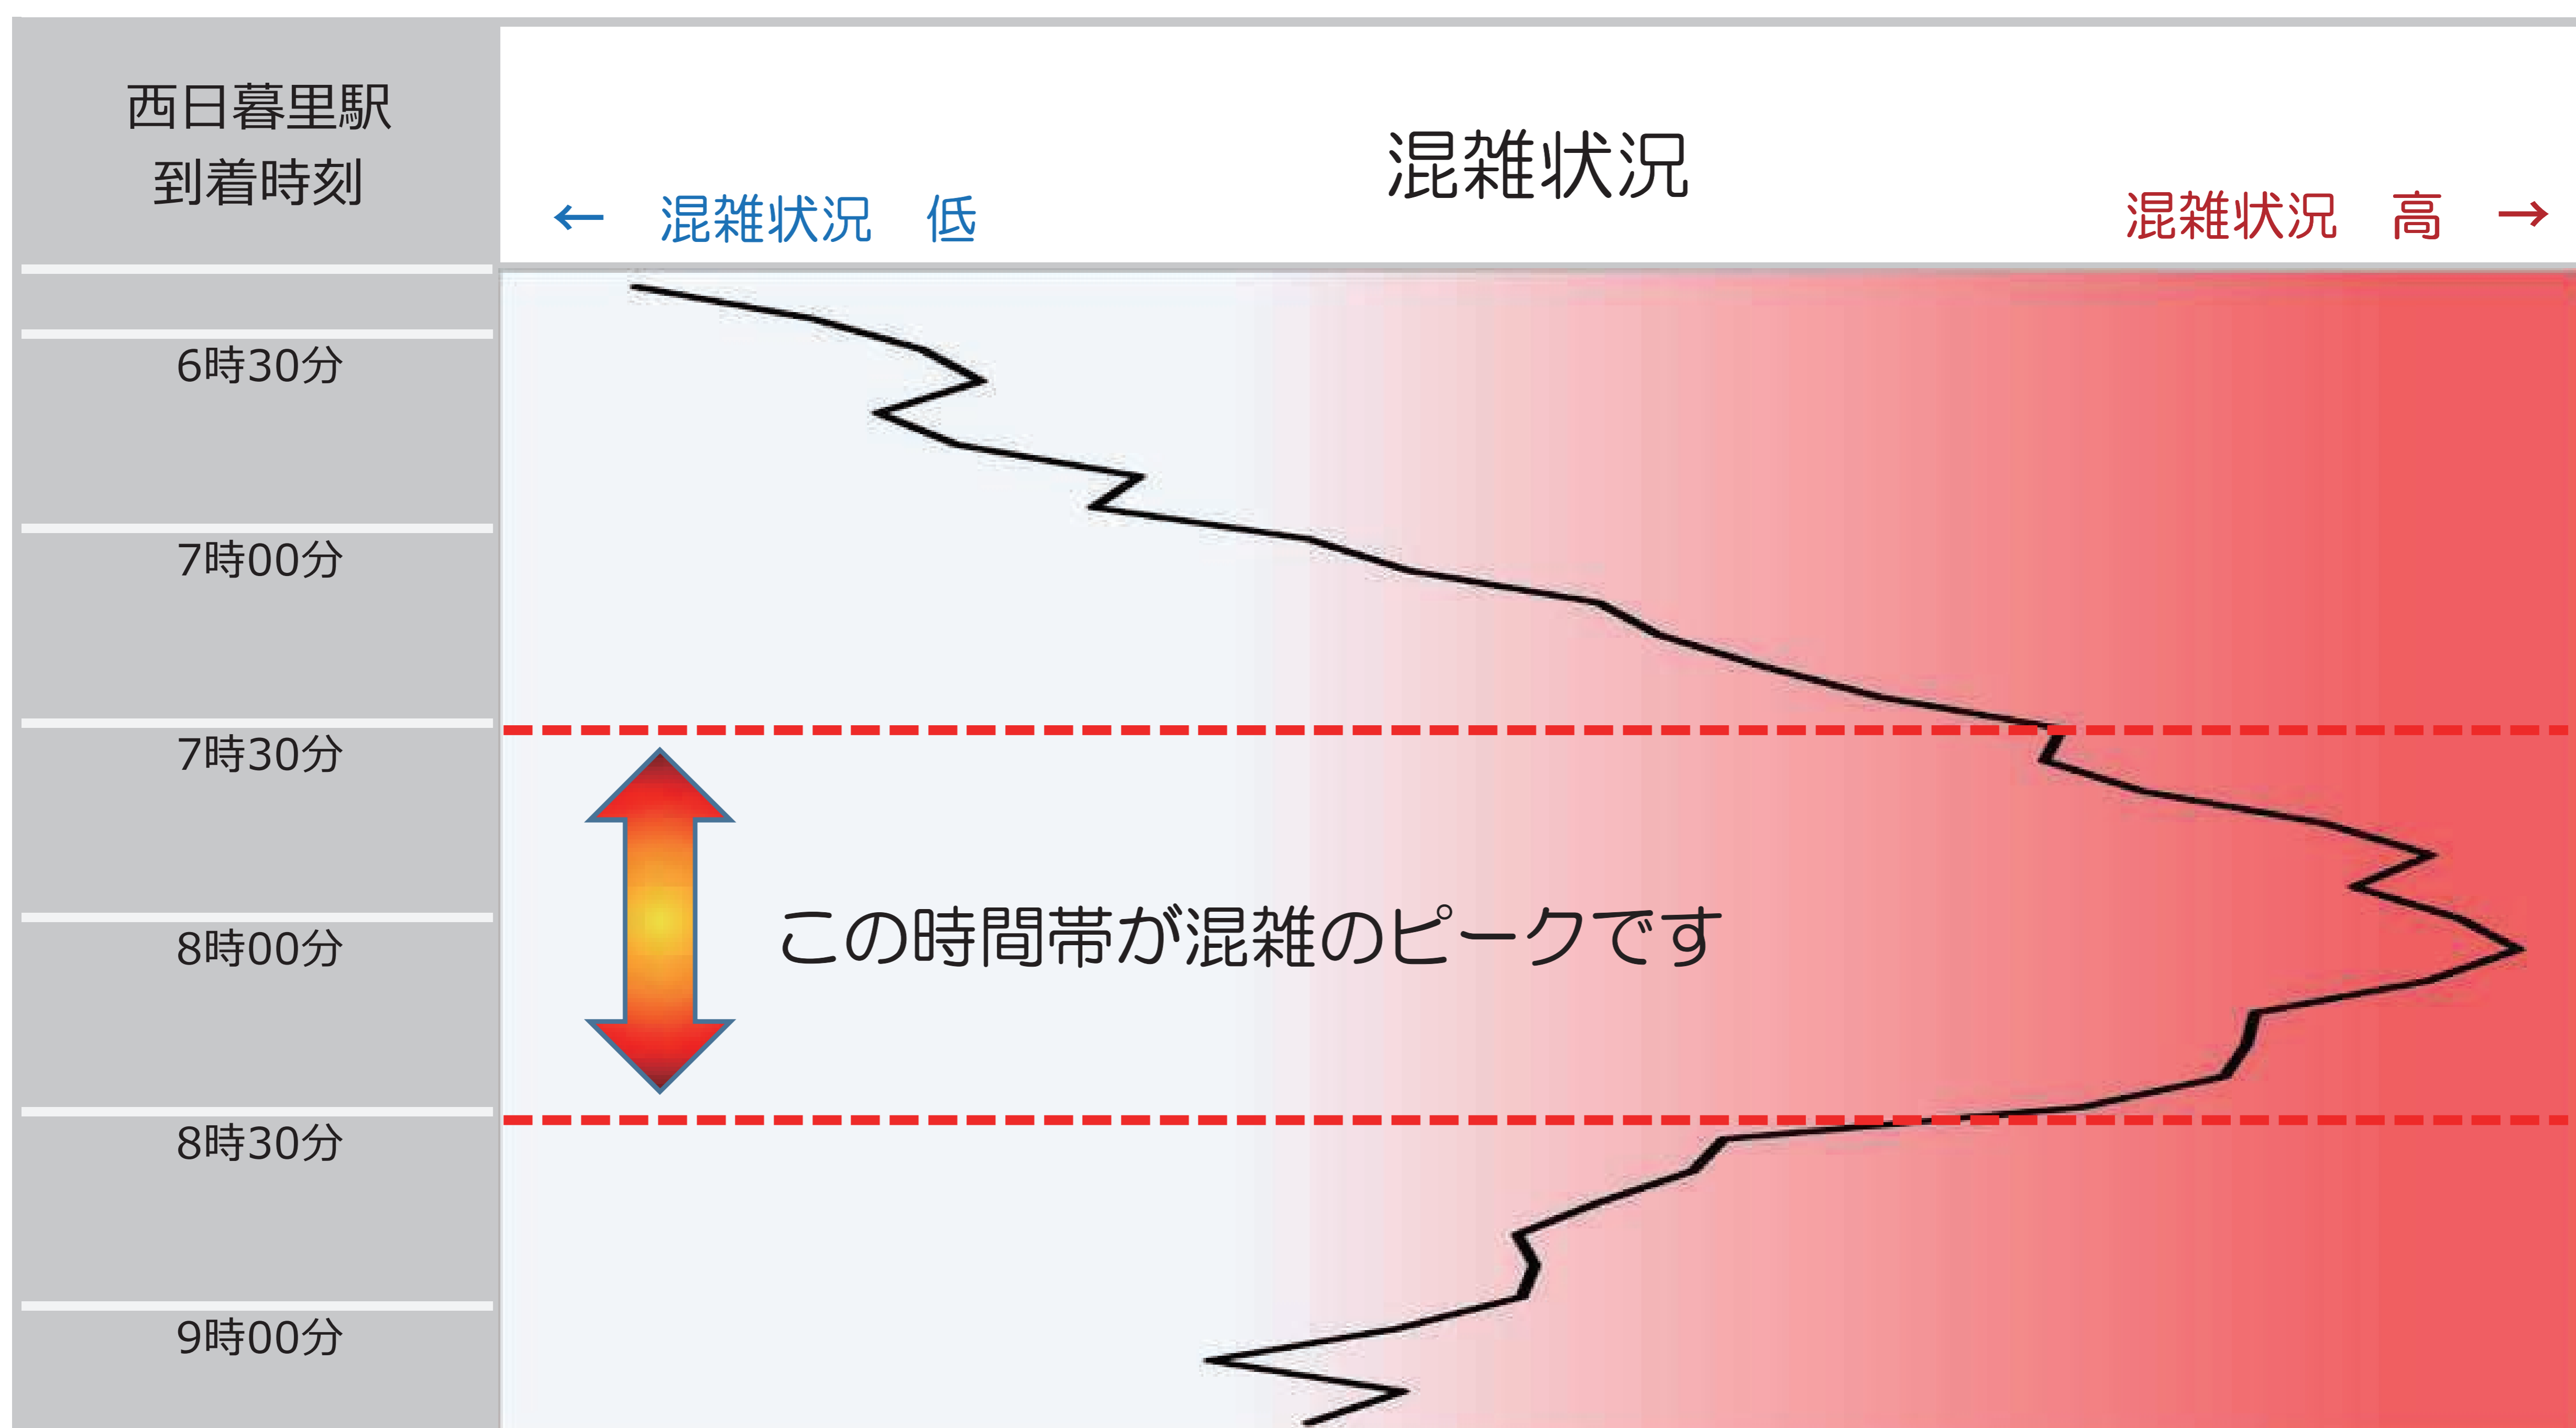

# オフピーク乗車にご協力ください

**NT** 日暮里・舎人ライナー  
Nippori-toneri Liner

(日暮里方面)混雑状況

当駅に

**7:30~8:30** ごろに

到着する電車が大変混み合います

混雑のピークを避けての通勤・通学にご協力ください

上記の混雑状況は、あくまでも目安であり日によって変動します。