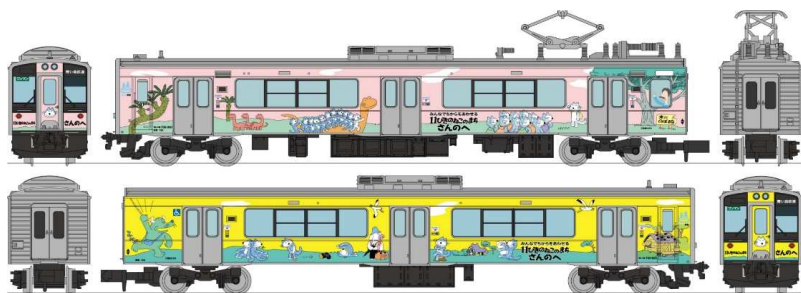

11ぴきのねこ

バスに続いて電車にも11ぴきのねこラッピングが登場!!
実車の登場にあわせて製品化を発表!!

1/150スケール Nゲージサイズ 塗装組立済 オープンパッケージ

©馬場のぼる/こぐま社・三戸町役場商品化申請中・青い森鉄道株式会社商品化許諾申請中

青森県三戸町出身の漫画家・絵本作家の故・馬場のぼるの代表作「11ぴきのねこ」がラッピングされた電車が、青い森鉄道青い森701系1編成に登場!

青森県三戸町は11ぴきのねこをはじめ、馬場先生の作品を活用したまちづくり、町への誘客を進めています。ラッピング電車は馬場先生の絵本を出版する「こぐま社」の協力を得て企画、制作されました。

11ぴきのねこの愛らしいキャラクターたちが描かれた楽しい2両編成に、どうぞご期待ください。別売りパーツの動力ユニットはTM-14、走行用パーツはTT-03Rを指定、パンタグラフは<0232>PS101CN(PS16HS)を推奨しています。

※展示用台座は付属しません。

★一緒に並べよう★

発売中

1号車
2号車

全国バス80
南部バス 11ぴきのねこラッピングバス
1号車/2号車

ザ・バスコレクション
南部バス11ぴきのねこラッピングバス
2台セット

※写真・イラストはイメージです。実際の製品仕様とは異なる場合があります。

パッケージサイズ(予定): W170mm × H125mm × D30mm

別売りのNゲージ走行用パーツと動力ユニットを使用することにより、Nゲージ鉄道模型として走行させることができます。

商品名	鉄道コレクション 青い森鉄道青い森701系 11ぴきのねこラッピング車 2両セット	発売月	2月	税抜予価	¥3,600
JANコード	4543736303084			品番	303084
商品名	鉄コレ 動力ユニット 20m級用A2 TM-14	発売月	2月	税抜価格	¥3,400
JANコード	4543736259640			品番	259640
商品名	鉄コレ 走行用パーツセット TT-03R(車輪径5.6mm2両分:クロ)	発売月	2月	税抜価格	¥1,000
JANコード	4543736259831			品番	259831
商品名	<0232>パンタグラフPS101CN(PS16HS)(2個入)	発売月	2月	税抜価格	¥500
JANコード	4904810002321			品番	<0232>