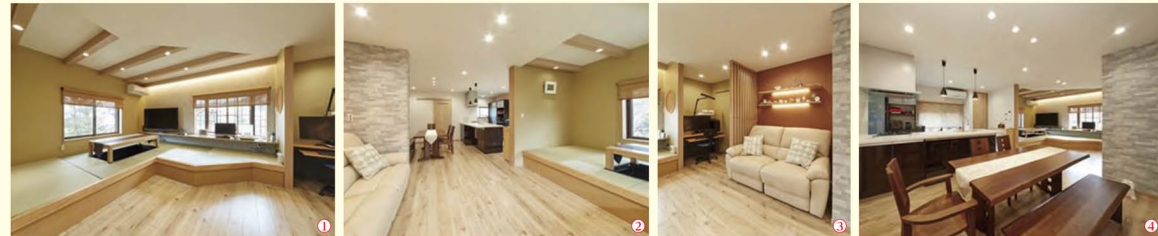

<p>あなたのお気に入りの場所を、シェアでデザインしてみましょう。</p> <p><b>システムキッチン シェアラ LIXIL</b> ●2層/3層対面プラン ペンション付型 周辺2,595mm 標準 <b>1,771,000円(税込)</b> <b>1,062,600円</b> 【工事費別途】</p>	<p>1日でも住むのが素敵に。変身。玄関のお悩み解消。</p> <p><b>玄関ドア リジエント LIXIL</b> ●C12型 手開き・伸・鏡子、本体カラー：マホガニー、ハンドル：A3型 標準 <b>458,700円(税込)</b> <b>321,000円</b> 【工事費別途】</p>	<p>「便利」と「快適」を追求した暮らしに役立つ多目的スペース。</p> <p><b>テラス囲い 晴れもようⅢ 三協アルミ</b> ●C12型 手開き・伸・鏡子、本体カラー：マホガニー、ハンドル：A3型 標準 <b>1,066,890円(税込)</b> <b>746,800円</b> 【工事費別途】</p>	<p>備前オリエントコーポレーションからリフォームローンのお知らせ</p> <p><b>固定金利1.00%</b> 支払回数:60回(5年)の場合 ボーナス併用可(2020年6月まで)</p>
--	---	--	--

**施工事例** 和室まで一体化した、集いのLDKをデザイン。大切な人たちとより気軽にふれあいを楽しめる、心地よい空間の完成です。  
大人数でも集まりやすい住いを希望されたNさま。既存の応接室部分を取り込み、ひととなりのLDKを設計。畳に座っていてもリビングやダイニングに人と目線の高さが近くなるように、上上がり設計を採用しました。