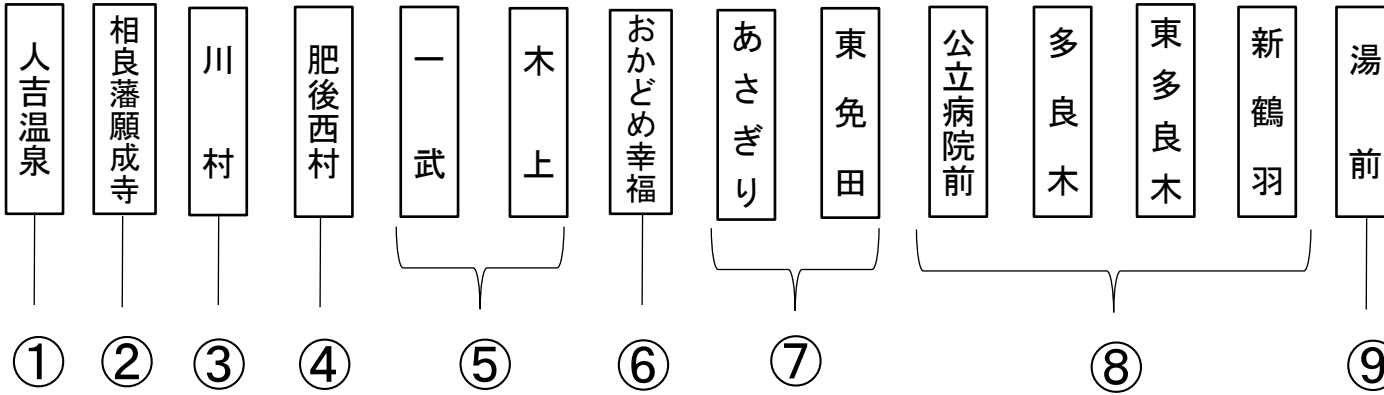

# くま川鉄道 代替輸送バスルート

(別紙)

【駅】

【乗降場所】

# くま川鉄道 代替輸送バス 乗降場所

★ = 乗降場所