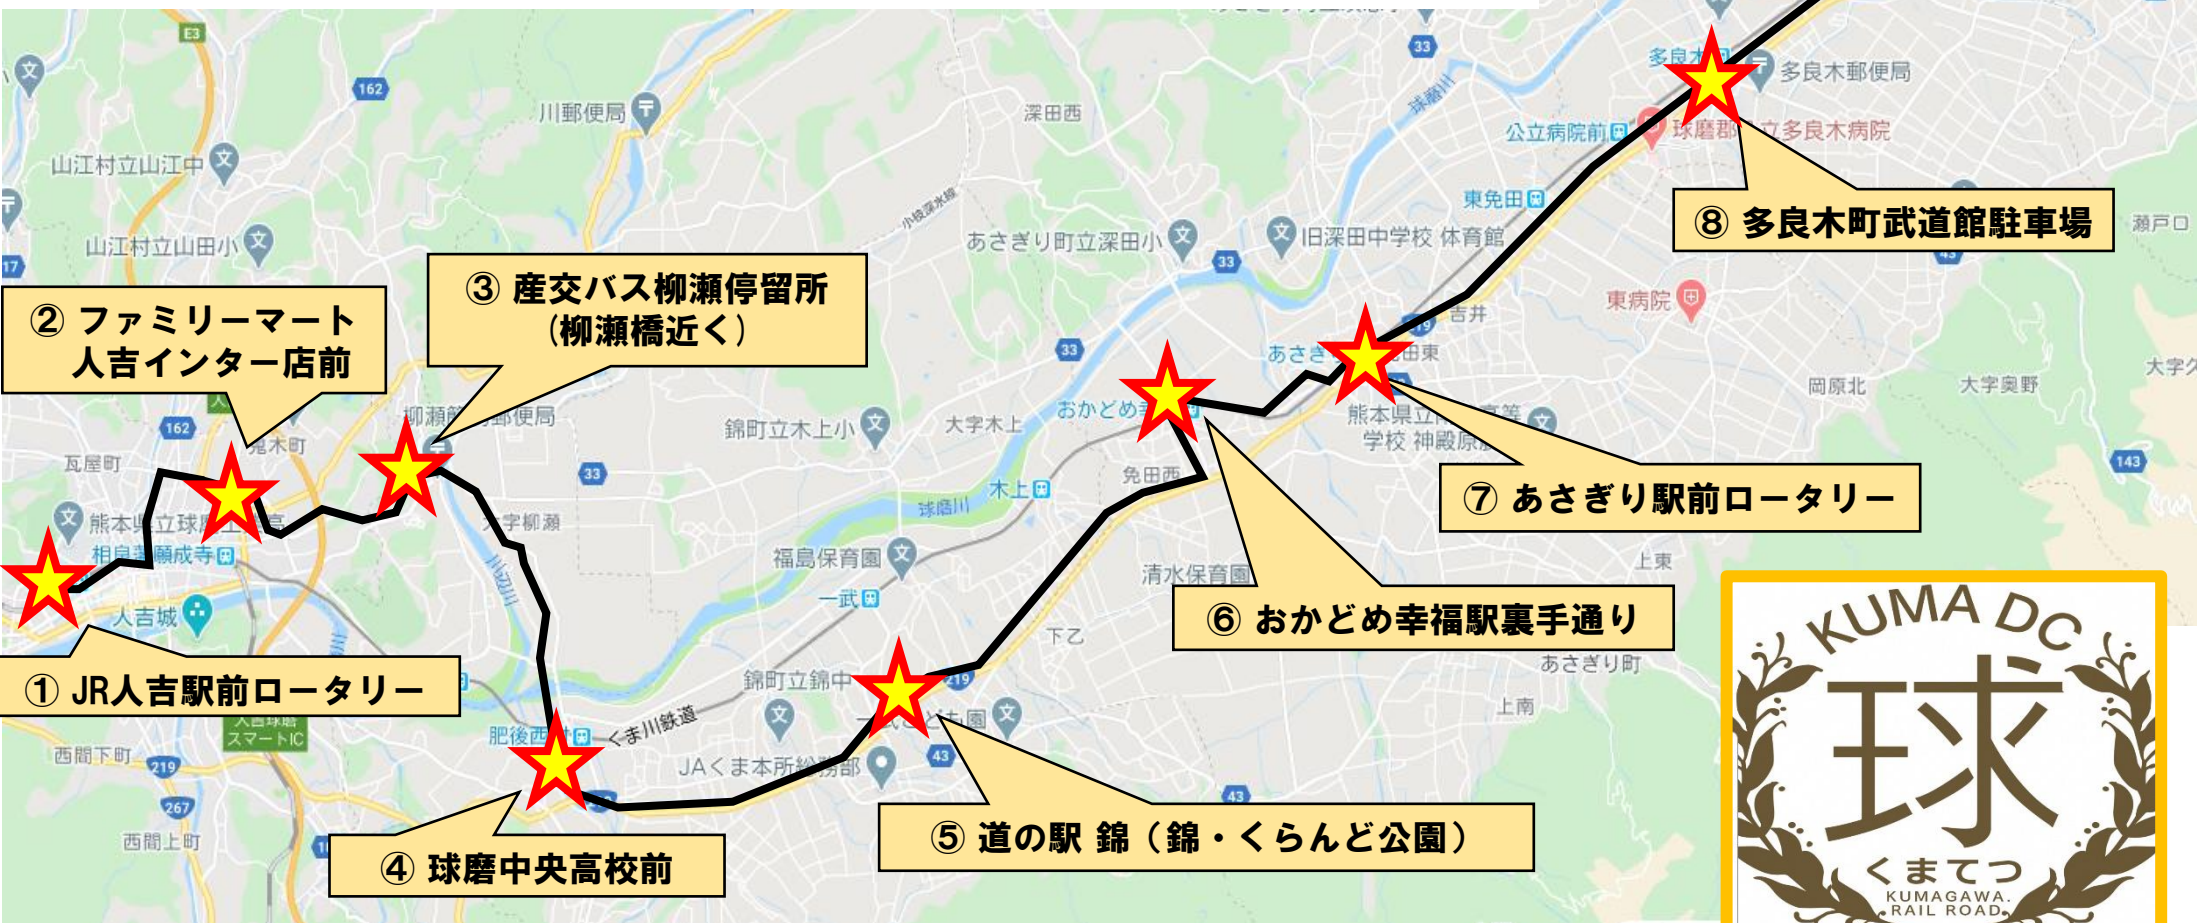

# くま川鉄道 代替輸送バスルート

(別紙)

【駅】

【乗降場所】

# くま川鉄道 代替輸送バス 乗降場所

★ = 乗降場所

## ① JR人吉駅前ロータリー

## ② ファミリーマート人吉インター店前

(上り：人吉方面)

(下り：湯前方面)