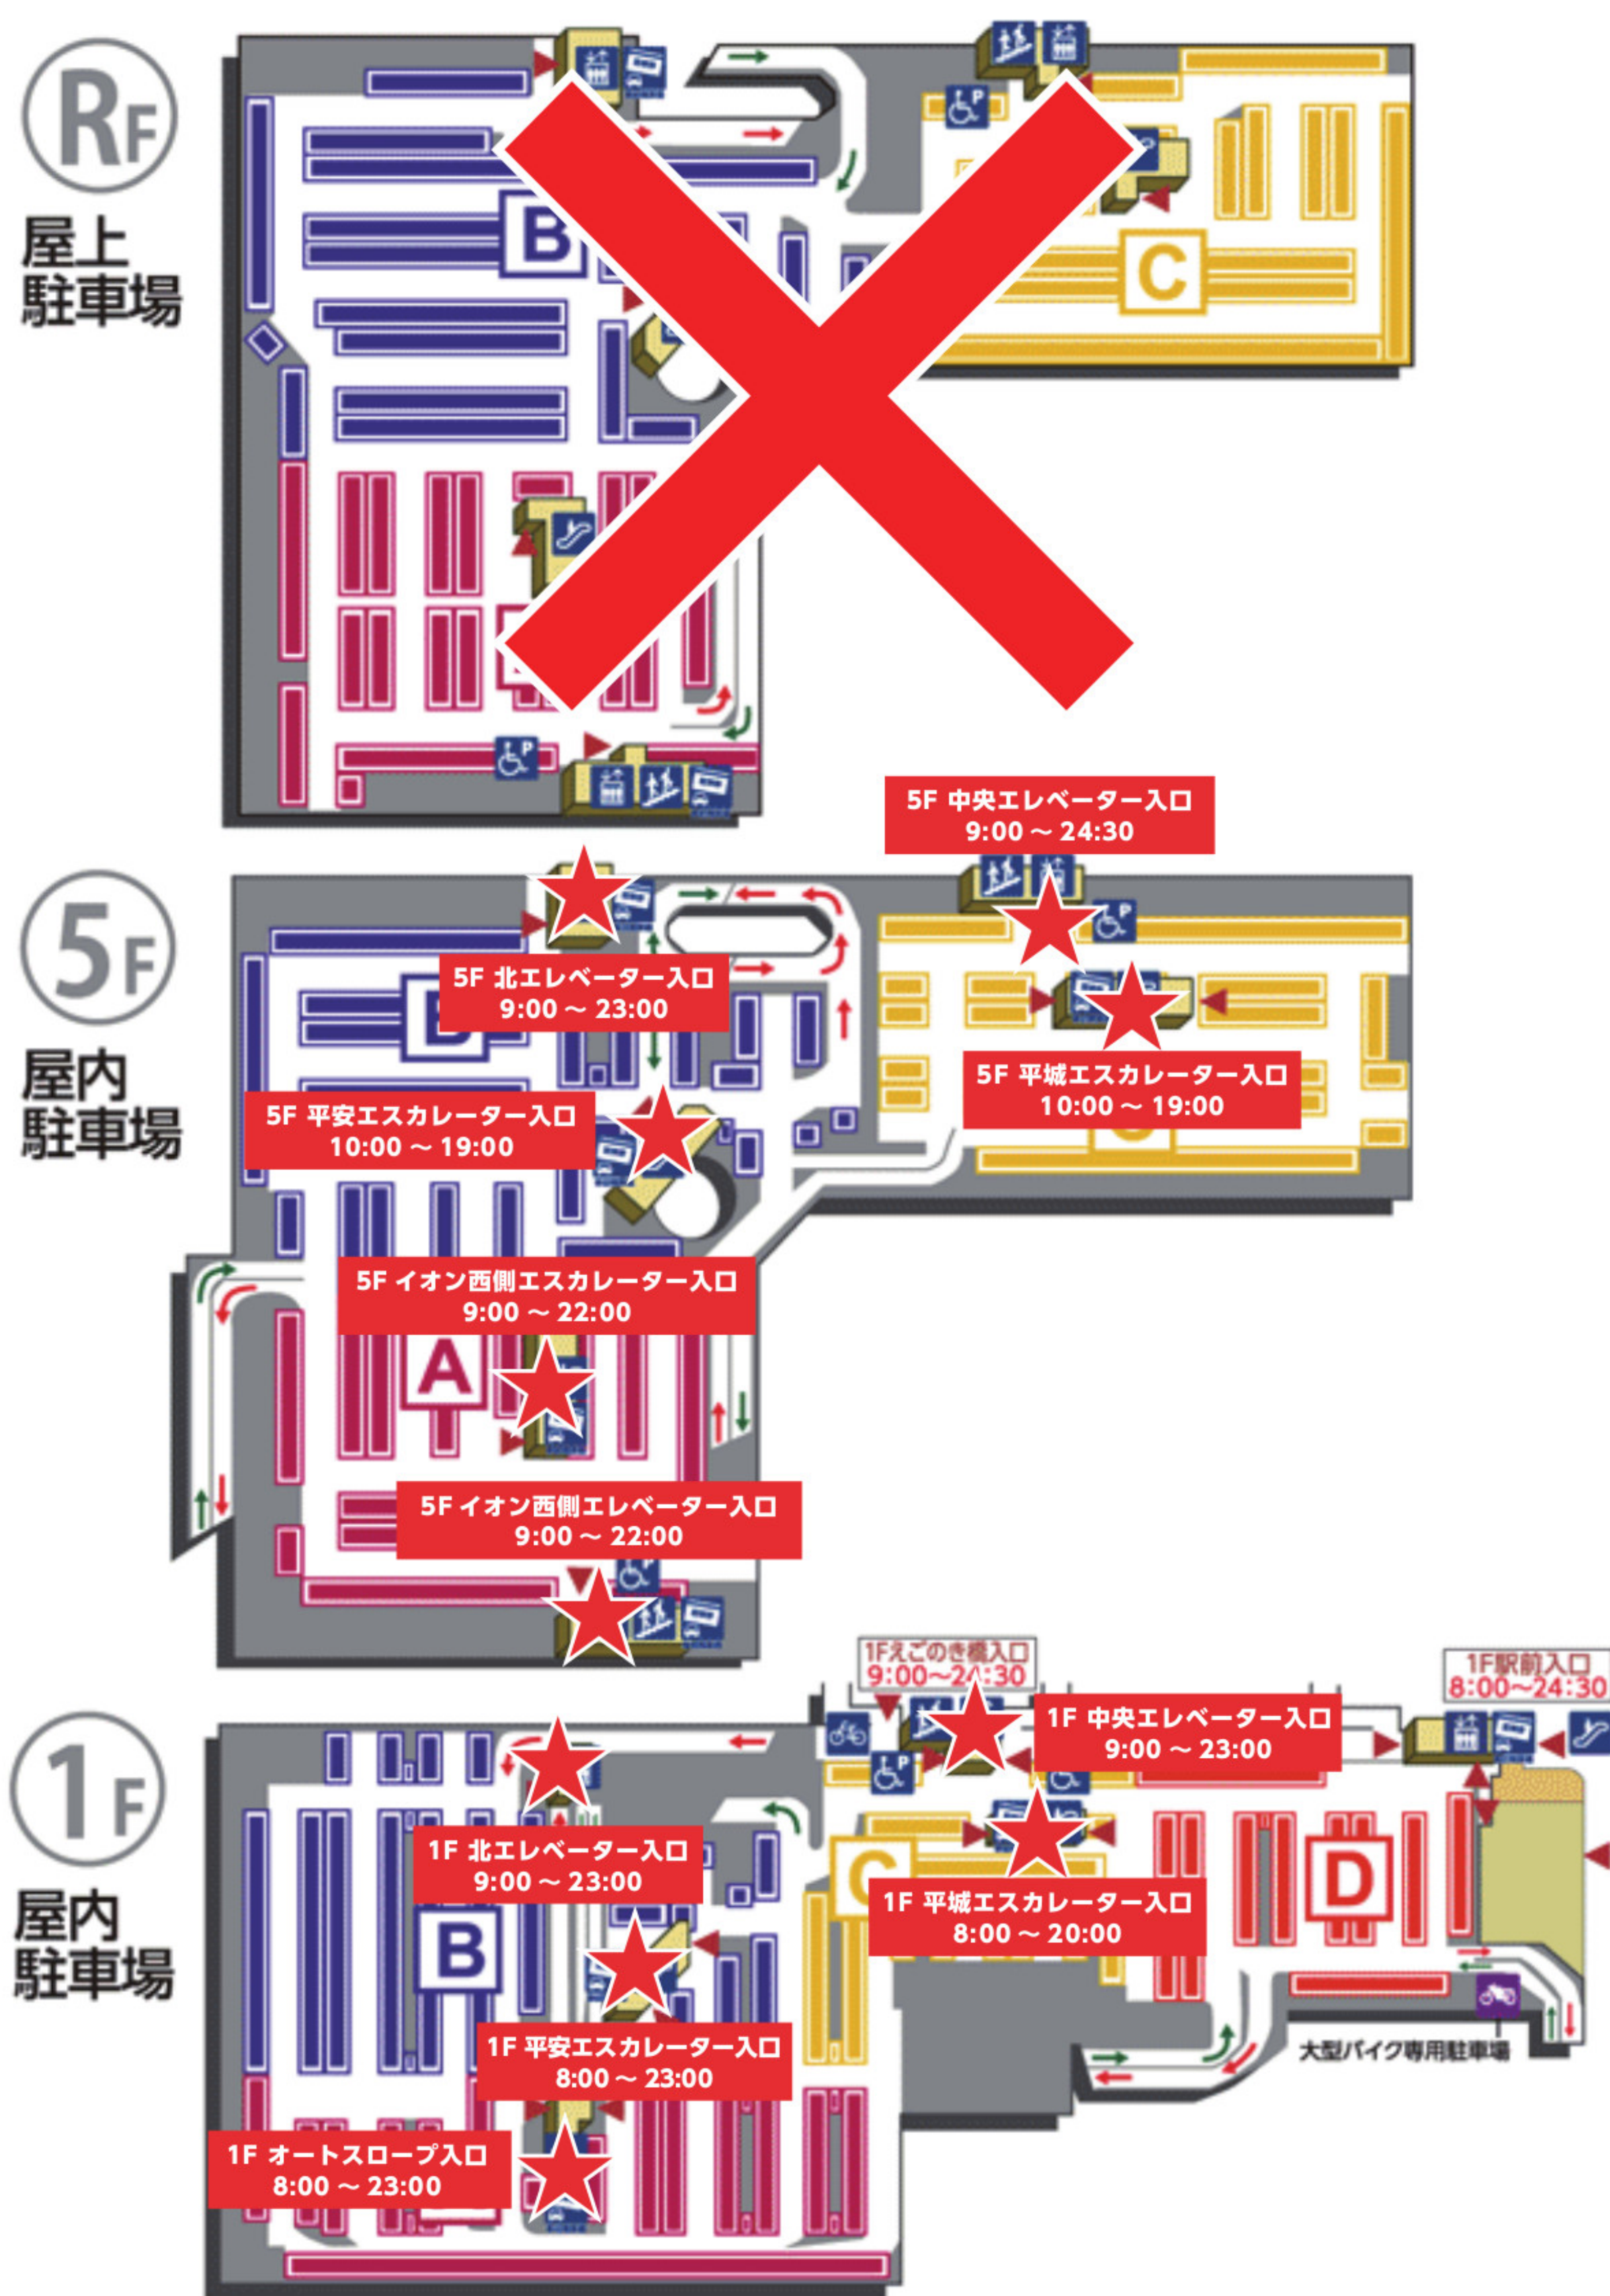

営業時間短縮に伴う 駐車場・館内入口のご案内

以下の館内入口よりご入館ください。

- | | |
|-------------------|----------------|
| 1F 北エレベーター入口 | 1F オートスロープ入口 |
| 1F 平安エスカレーター入口 | 1F 中央エレベーター入口 |
| 1F 駅前入口 | 1F 平城エスカレーター入口 |
| 2F ふれあい橋入口 | 2F 駅前入口 |
| 2F イオンサイクル入口 | 2F 平安入口 |
| 2F 北入口 | 2F イオン西入口 |
| 5F イオン西側エレベーター入口 | 5F 北エレベーター入口 |
| 5F イオン西側エスカレーター入口 | |

- 北エレベーター 9:00～23:00 (3・4Fは10:00～19:00のみ利用できます)
 中央エレベーター 9:00～23:00 (3・4Fは10:00～19:00のみ利用できます)
 南エレベーター 8:00～9:30 (1・2Fのみ利用可)
 9:00～19:30 (1～5F利用可)
 19:30～23:00 (1・2・5Fのみ利用可)
 イオンエレベーター 9:00～23:00

※屋上駐車場はご利用できません。

※館内が混雑した場合は運用を変更させて頂く場合がございます。

ペット同伴は、1F専門店【ひごペットフレンドリー】のみ入店出来ます。ご同伴での入店は、【ひごペットフレンドリー】専用入口及び中央エレベーターのRF・5F・1Fをご利用し、【ひごペットフレンドリー】へおまわってください。【ひごペットフレンドリー】までは、ケージに入れていただくか、抱きかかえていただきますようお願いいたします。