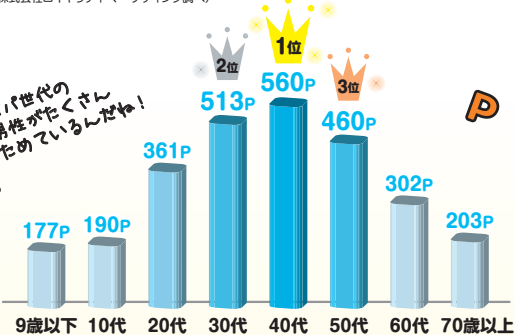

男女世代別 ポイント ランキング!

1人当たりがためているPontaポイント(男女世代別)

今月のPontaリビアでは、どの世代の方が1番ポイントをためているのかを男女別に徹底調査! 1番多かったのは意外にも**40代の男性!**

つづいて**30代の男性**、**50代の男性**という結果に。

公私ともに**お金をつかう世代の男性**がポイントをためる機会も多い? 女性向けのお店やサービスも

今後どんどん充実させていきますので、ご期待ください!

※2014年3月31日時点(株式会社ロイヤリティ マーケティング調べ)

男性

10代、20代の男性がたくさんためているんだね!

P

女性

30代~40代がたくさんためているのね~♪

あなたはポイントがたまるお店をいくつご存じですか?

Pontaポイントがたまる・つかえるお店は**P.35**をチェック!!

あなたは何ポイントためているかな?

Ponta.jpでチェック!!

<http://www.ponta.jp>

※ご利用にはPonta.jpの利用登録(ログイン)が必要です。

今回の「Pontaリビア」もおたのしみに!

広告

ローソンPontaカードVisaはもうお持ちですか?

ローソン・ローソンストア100・ローソンマートでクレジット利用すると...

100円ごとに**2P**たまります!

※ローソンストア100・ローソンマートは、2014年6月2日より実施。

新規ご入会でもれなく **1,000**ポイントプレゼント!

【対象期間】2014年6月1日(日)~2015年2月28日(金)

※上記キャンペーン期間中にローソンPontaカードVisa、JMBローソンPontaカードVisaへ申し込みいただき、カードが発行された方が対象となります。
※Pontaポイント1,000ポイントは、カード発行月の翌月末までに加算致します。

※店舗にて、ローソンPontaカードVisaおよび、JMBローソンPontaカードVisaレジでスキャン登録の上、クレジット決済した場合のみ対象です。
※来店ポイント、ボーナスポイントは対象外です。 ※ローソンストア100、ローソンマートは来店ポイントの対象外です。
※現金でお支払いの場合のお買上げポイントは、ローソンは100円(税抜)につき1ポイント、ローソンストア100・ローソンマートは200円(税抜)につき1ポイントとなります。 ※対象外の商品もございます。

LAWSON LAWSON STORE LAWSON MART

お申込は、店頭のお申込書もしくはWEBから! (PC・スマートフォン)
www.saisoncard.co.jp/lawson-ponta1/

携帯電話 (スマートフォン向け)

お問い合わせ先

センインフォームーションセンター
ローソンのデスク

0570-064-766

(9:00~17:00 1/1休み)

ローソンPontaカードVisaなら
よりおトクにポイントがたまります。

SAISON CARD INTERNATIONAL