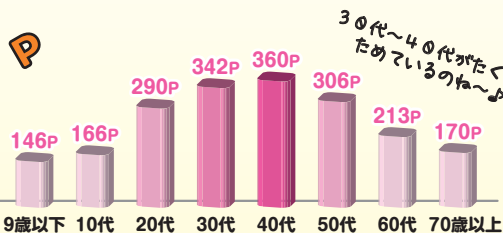

P

女性

30代~40代がたくさんためているのね~♪