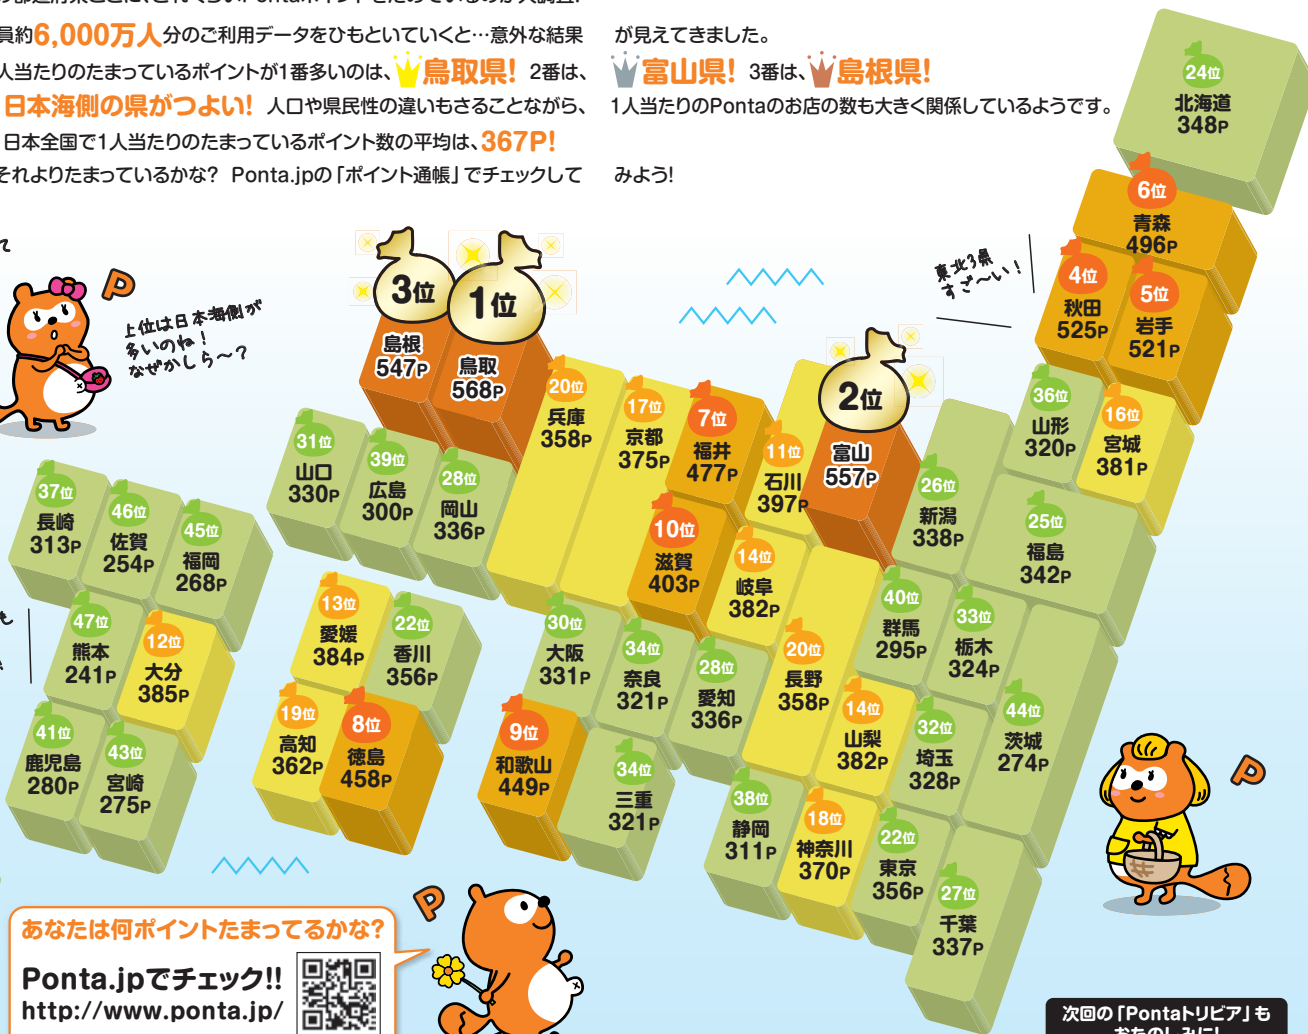

※画像はイメージです。
※予定数量終了など、お取り扱いが終了している場合がございます。予めご了承ください。

さらに今なら...

ポイントつかうなら...

最大 **10倍** つかった
ポイント
返し!

今でしょ!

キャンペーン期間:2014年3月1日(土)～4月30日(水)

<わしくはコチラ!> ※お返しするポイントは、お一人様上限10万ポイントまで。
※一部対象外の商品や制限がございます。

<http://pntc.ponta.jp/r/4th/>

日本で1番ポイントをためている 都道府県 ランキング

あなたの
県は
何位かな!?

1人当たりのたまっているPontaポイント(都道府県別)

※2014年2月13日時点(株式会社ロイヤリティマーケティング調べ)

日本全国の都道府県ごとに、どれくらいPontaポイントをためているのか大調査!

Ponta会員約**6,000万人**分のご利用データをひもといていくと…意外な結果

なんと、1人当たりのたまっているポイントが1番多いのは、**👑鳥取県!** 2番は、
全体的に、**日本海側の県がつよい!** 人口や県民性の違いもさることながら、
ちなみに、日本全国で1人当たりのたまっているポイント数の平均は、**367P!**

あなたはそれよりたまっているかな? Ponta.jpの「ポイント通帳」でチェックして

が見えてきました。

👑**富山県!** 3番は、👑**鳥根県!**

1人当たりのPontaのお店の数も大きく関係しているようです。

みよう!

日本一なんて
すごーい!

上位は日本海側が
多いのね!
なぜかしら〜?

東北3県
すごーい!

九州のみんなも
たくさん
ためてね!

あなたは何ポイントたまってるかな?

Ponta.jpでチェック!!
<http://www.ponta.jp/>

次回の「Pontaトリビア」も
おたのしみに!

おトクなボーナスポイント!

たまる つかえる

毎週お買い得!!

4/2水~5/31土まで実施