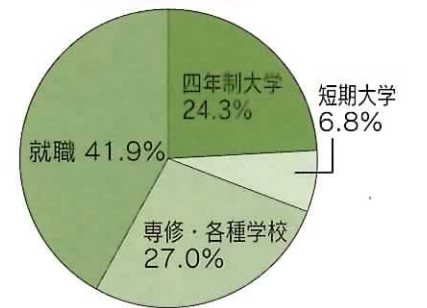

卒業後の進路

主な進路先について

1. **進学**
   北九州市立大学
   西南女子学院大学
   中村学園大学
   福岡大学
   八幡医師会看護専門学院 など
2. **就職**
   遠賀信用金庫
   株式会社TKC
   トヨタ自動車九州株式会社
   西日本コンピュータ株式会社
   株式会社ブリヂストン北九州工場 など
3. **公務員**
   岐阜県高山市職員（事務B）
   自衛隊