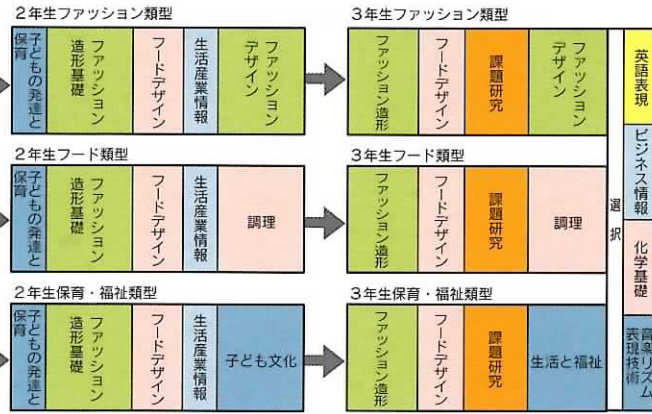

卒業後の進路

主な進路先について

- 進学**
北九州市立大学
九州産業大学
九州女子大学
福岡大学
健和看護学院 など
- 就職**
九州旅客鉄道株式会社（JR九州）
シャボン玉石けん株式会社
株式会社ゼンリン
株式会社デンソー
福岡ひびき信用金庫 など

ビジネス情報科

「情報科目」を中心に学びます。

各コースとも、「財務会計」「原価計算」は、習熟度に分かれて学びます！

CGの授業では、動画作成・動画編集、画像加工などを行います。色彩検定にも取り組みます。

国家資格である「ITパスポート」や、日商簿記検定を取得することもできます。

ITパスポート合格

卒業後の進路

主な進路先について

- 進学**
北九州市立大学
西南女子学院大学
中村学園大学
福岡大学
八幡医師会看護専門学院 など
- 就職**
遠賀信用金庫
株式会社TKC
トヨタ自動車九州株式会社
西日本コンピュータ株式会社
株式会社ブリヂストン北九州工場 など
- 公務員**
岐阜県高山市職員（事務B）
自衛隊

生活デザイン科

ファッション、フード、保育・福祉を学びます。

2年時から、各コースに分かれて専門的に学びます。

フード・ファッション・保育福祉の知識・技術を基礎から学ぶことができます！

主な進路先について

- 進学**
 和歌山大学
 梅光学院大学
 九州女子大学
 東筑紫短期大学
 小倉リハビリテーション学院 など
- 就職**
 大分キャノン株式会社
 北九州農業協同組合
 西鉄観光バス株式会社
 日本レストランシステム株式会社
 株式会社リョーユーパン など

資格取得

生活デザイン科

- ・食物調理技術検定
- ・被服製作技術検定 (洋服・和服)
- ・保育技術検定 (造形・言語・音楽・看護)
- ・英語検定 (全商)
- ・ビジネス文書実務検定
- ・情報処理検定 (ビジネス情報部門)
- ・日本漢字能力検定
- ・秘書技能検定
- ・色彩検定

日常生活で役立つことが多いと思うので、将来が楽しみです。

家庭科技術検定 三冠王・二冠王

折高生の力を伸ばす3つの活動