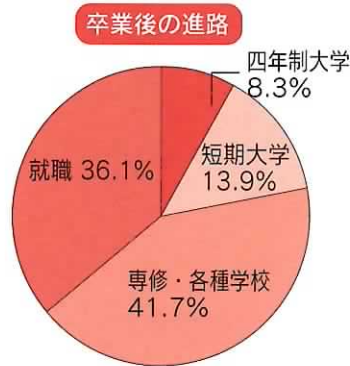

生活デザイン科

ファッション、フード、保育・福祉を学びます。

2年時から、各コースに分かれて専門的に学びます。

フード・ファッション・保育福祉の知識・技術を基礎から学ぶことができます！