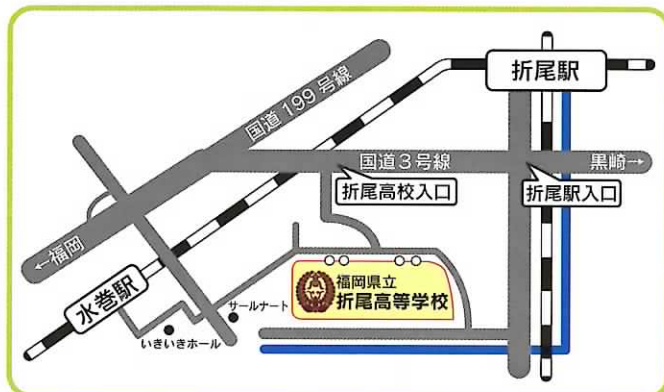

学校行事

- 体育大会
6月15日(土)
- 中学生の体験入学
8月22日(木)
- 文化祭「ひいらぎ祭」
11月2日(土)

卒業生から 皆さんへ一言!

専門的な知識や社会で活用できる能力を養えます!

社会に必要な資格がたくさん取れますよ!!

社会人として大切なことを多く身に付けることができます。

折尾高校で将来の夢を叶えられます!

自分が何になりたいか迷っていても自分の夢を見つけることができます。

専門教科に不安があるかもしれませんが、スタートラインはみんな同じだから大丈夫です!

充実した日々を送りながら自分の進路実現に向かって頑張れます!

折高に入って、おריךょうさんになってね!!

福岡県立折尾高等学校

〒807-0863 北九州市八幡西区大膳二丁目 23-1
 TEL 093-691-3561 FAX 093-691-9529
 U R L : <http://orio.fku.ed.jp>
 E-mail : info@orio.fku.ed.jp