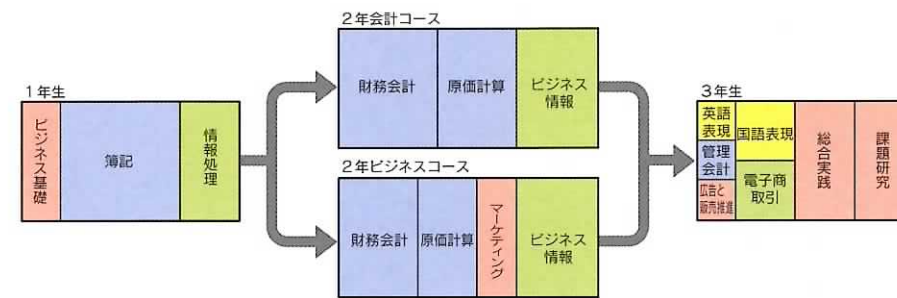

総合ビジネス科

- ・リテールマーケティング検定
- ・商業経済検定

ビジネス情報科

- ・情報処理検定（プログラミング部門）
- ・国家資格 I Tパスポート
- ・色彩検定

日商簿記検定2級合格者

総合ビジネス科

「簿記科目」を中心に学びます。

日商簿記検定の取得や経済活動について学びます。

卒業後の進路

主な進路先について

- 進学**
北九州市立大学
九州産業大学
九州女子大学
福岡大学
健和看護学院 など
- 就職**
九州旅客鉄道株式会社（JR九州）
シャボン玉石けん株式会社
株式会社ゼンリン
株式会社デンソー
福岡ひびき信用金庫 など

ビジネス情報科

「情報科目」を中心に学びます。

各コースとも、「財務会計」「原価計算」は、習熟度に分かれて学びます！

CGの授業では、動画作成・動画編集、画像加工などを行います。色彩検定にも取り組みます。