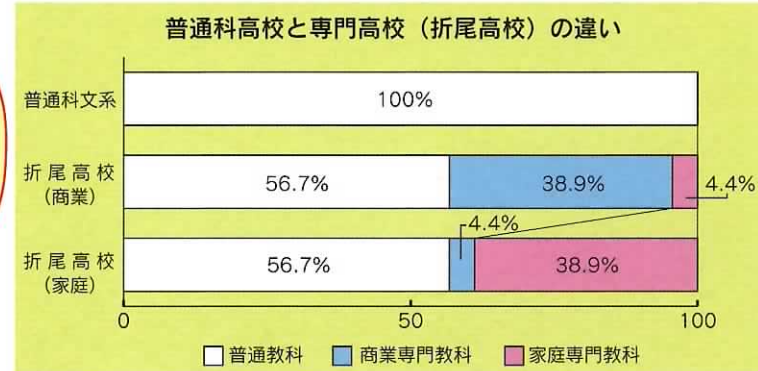

求める生徒像：各学科に興味・関心を持つ、意欲的な生徒

折尾高校は、商業に関する学科「総合ビジネス科・ビジネス情報科」と、家庭科に関する学科「生活デザイン科」を設置する専門高校です。いわゆる講義だけではなく、実習に多くの授業時間をあて、専門的知識や技能を身に付け、社会で活躍できる人材を育てる学校です。

折尾高校での授業は、40%が専門教科です！