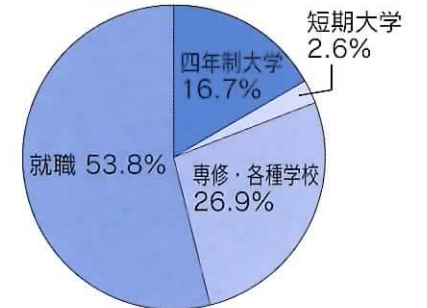

卒業後の進路

主な進路先について

1. **進学**
   北九州市立大学
   九州産業大学
   九州女子大学
   福岡大学
   健和看護学院 など
2. **就職**
   九州旅客鉄道株式会社（JR九州）
   シャボン玉石けん株式会社
   株式会社ゼンリン
   株式会社デンソー
   福岡ひびき信用金庫 など