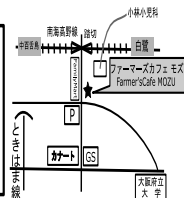

MELIOR

〒591-8032
大阪府堺市北区百舌鳥梅町3-35-4
tel.072-242-8989 mb.080-4821-4815

hair make
anjii

世界に一人だけの美容師、世界に一つだけの美容室に

TEL. 072-230-5345

ぜんせ

お食事処「かせぜん」
営業時間 17:00～23:00
定休日 土曜日
堺市北区中百舌鳥町6丁1020-5
☎072-259-2085

救急告示病院 労災指定

医療法人
治仁会

南堺病院

内科、消化器内科、外科、消化器外科

肛門外科、整形外科、形成外科、眼科、皮膚科
耳鼻咽喉科、リハビリテーション科、放射線科、麻酔科

堺市中区大野芝町 292 TEL:(072)236-3636 (代)

個別指導 ルート学習塾

- ◎小4～中3対象
- ◎高校受験に特化
- ◎なかもず駅徒歩3分

【TEL】072-283-4622

【HP】<http://rootgakusyu.com>

ランチ デザート 自家焙煎珈琲
ファーマーズカフェ モズ
Farmer'sCafe MOZU

営業時間 10:00～18:00
ラストオーダー 17:30
(モーニング 10:00～11:00 L.O.)
(ランチ 11:30～15:00 L.O.)
定休日 水、祝、不定休
〒591-8023
大阪府堺市北区中百舌鳥町
6丁852-2 中もず6丁目2F
TEL 072-252-1616