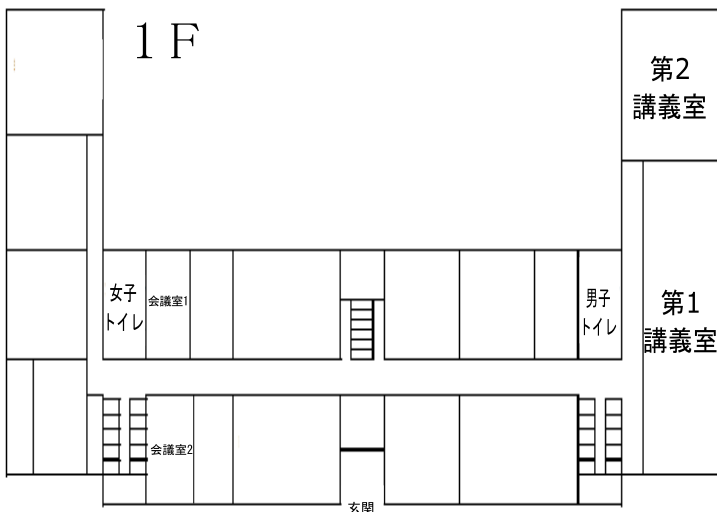

B1棟マップ

25日
ステージ企画

26日
ステージ企画

☆☆☆☆
屋内企画

屋外企画

Open
Lab

2F

1F