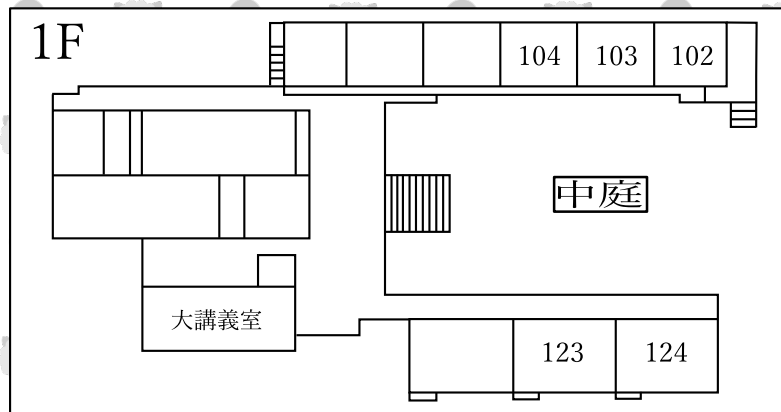

A5棟マップ

25日 ステージ企画
26日 ステージ企画
☆☆☆☆ 屋内企画
☆☆☆☆
屋外企画
Open Lab