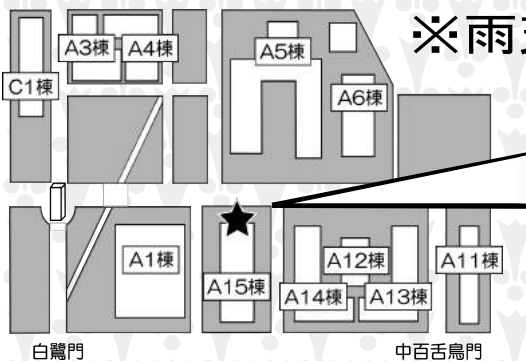

# FM "U-STATION"

リクエストのあった楽曲を  
BGMとして放送します！  
リクエストお待ちしております！

※雨天・強風時中止

★のところ  
(A15棟前Key-Station  
→キーステ)で  
ラジオ生放送中！  
会場のスピーカーでも  
聞くことができます！

25日(土)

オープニング
<b>BGM</b>
新入生いっしょ〜い！ 初々しさ残る新入生と 上級生との府大トーク
模擬店番組 友好祭に出店している 模擬店のことがまるわかり！

## 片上医院

堺市中区新家町 13-11

○当院では院内感染防止対策をとっています○  
医療法人 恭友