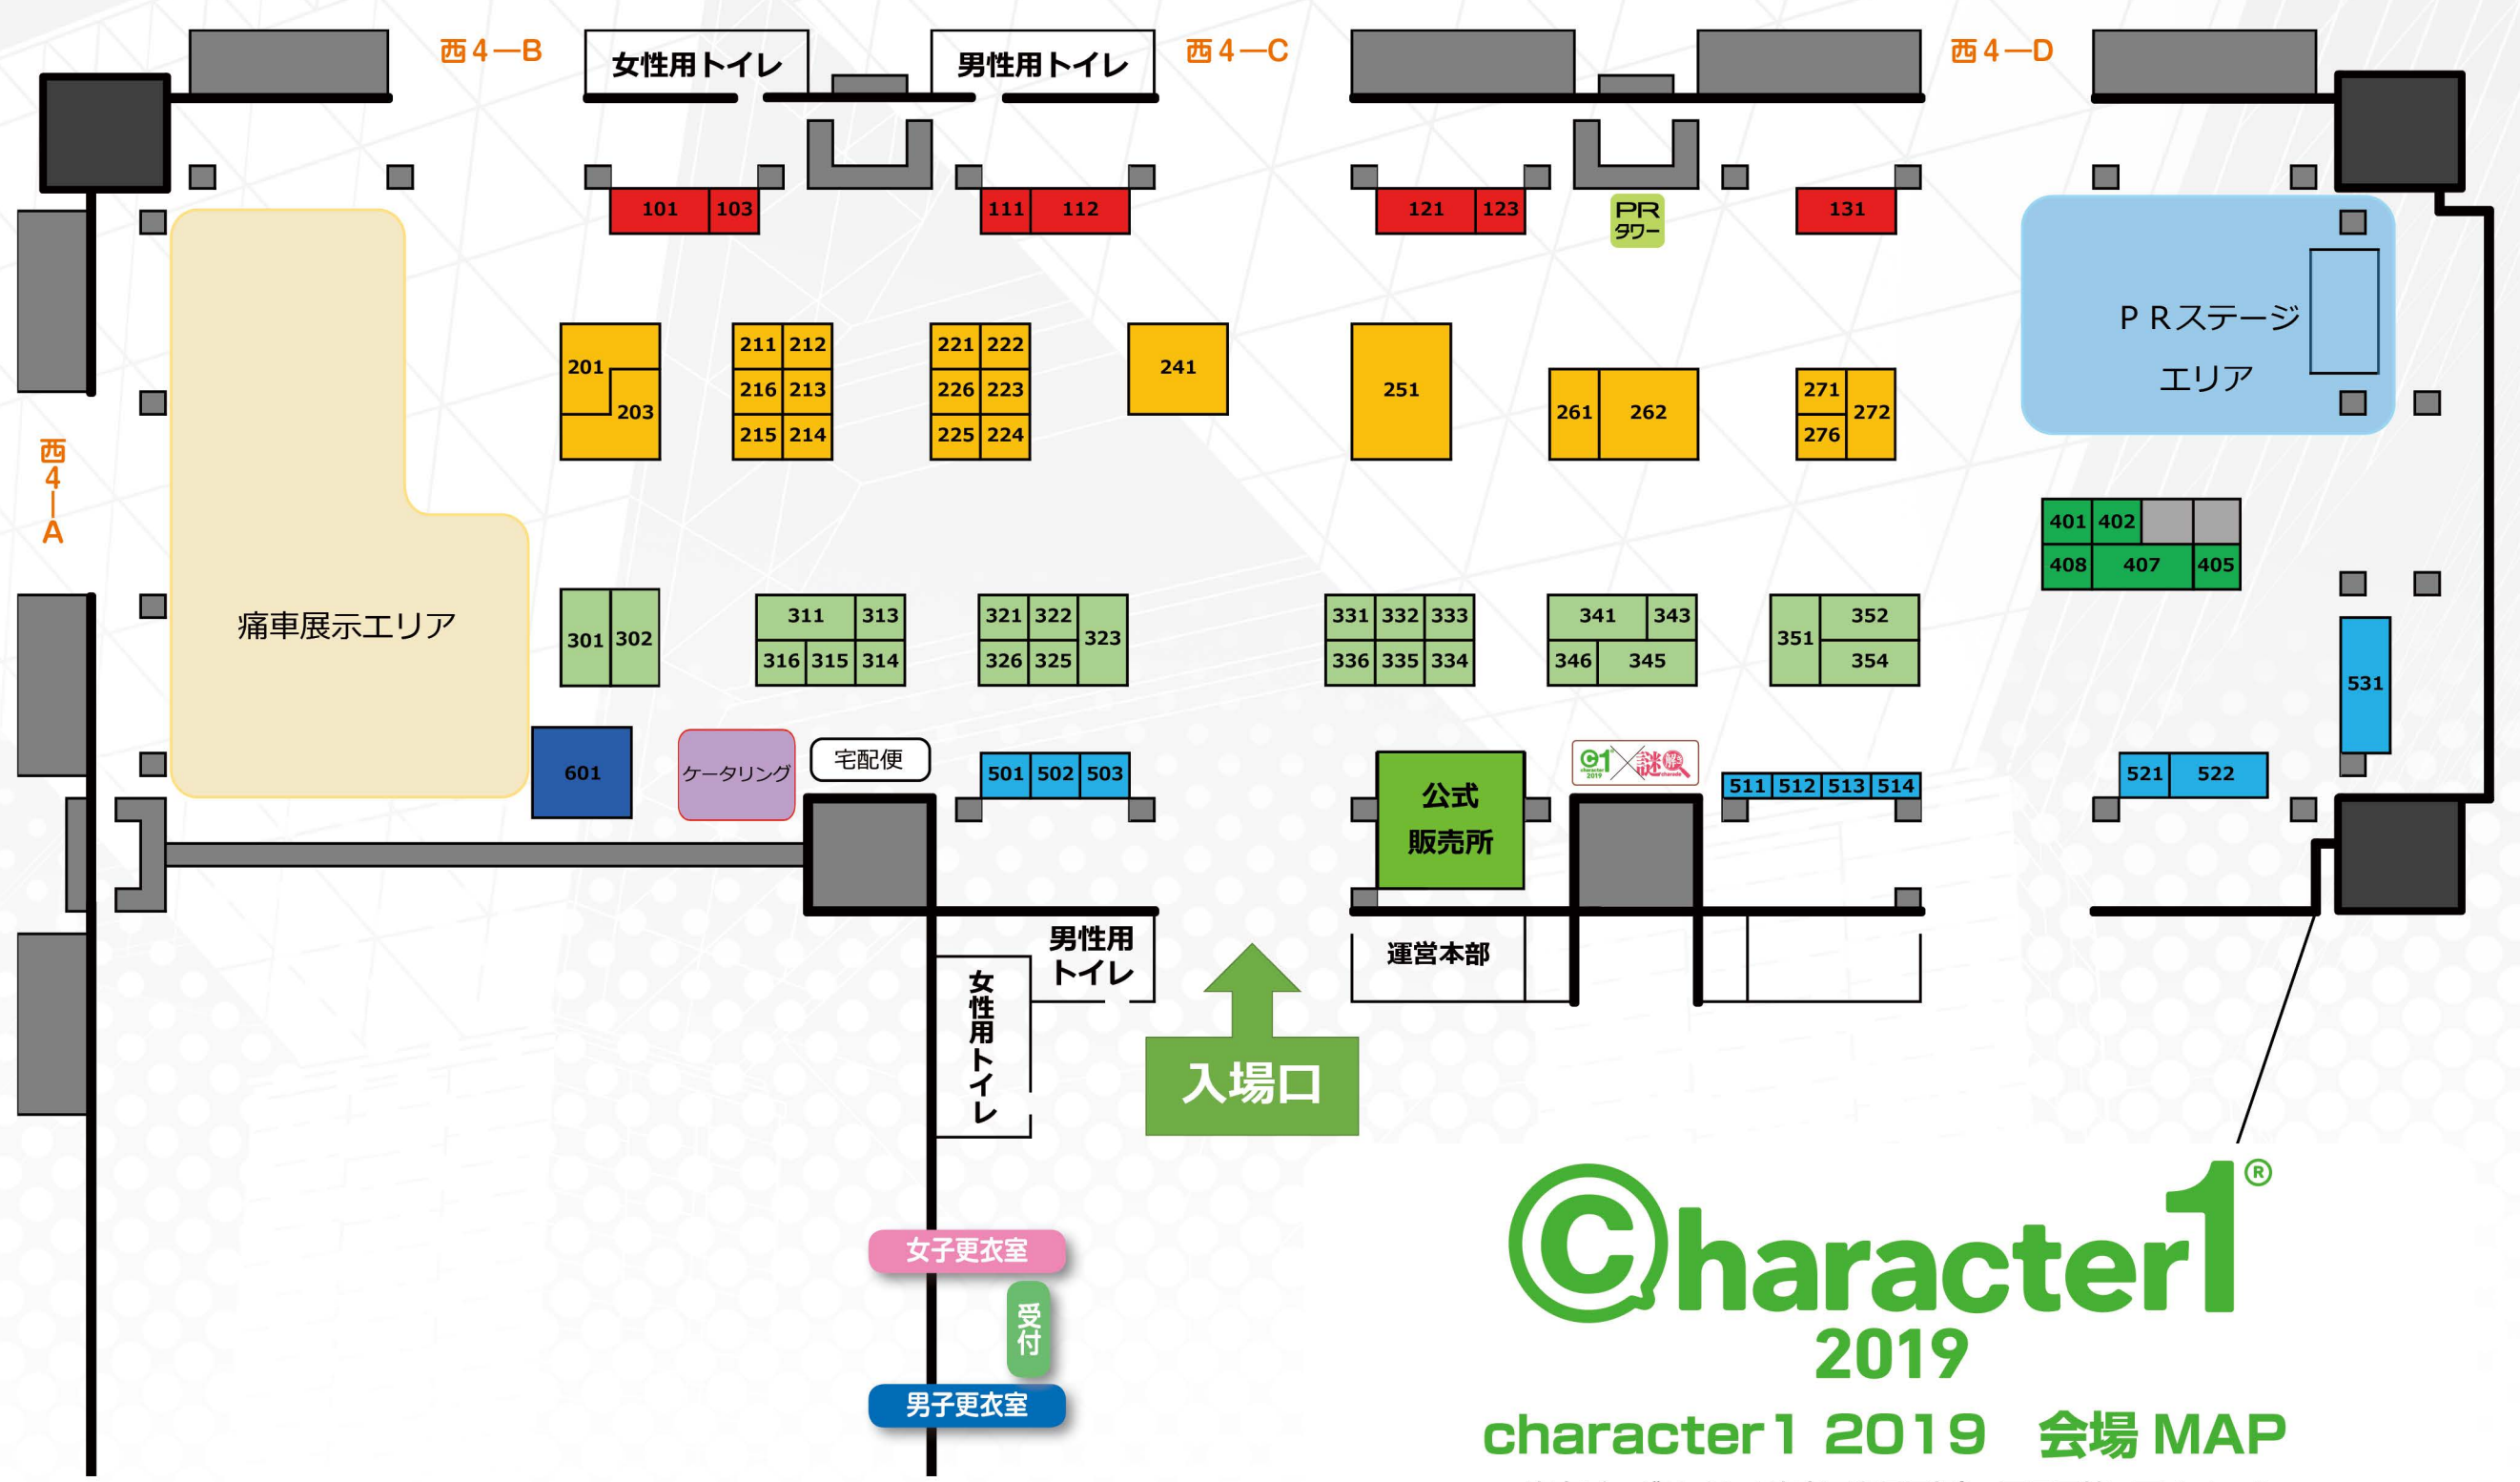

@character1[®]

2019

出展事業者60社以上！
入場無料！
コスプレ登録料値下げ！
会場内撮影可能！

2019.04.29.[Mon]

11:00-17:00 ※サポーター向け優先入場 10:00～
東京ビッグサイト 西4ホール

Character1[®] 2019

character1 2019 会場MAP

東京ビッグサイト (東京国際展示場) 西展示棟 西4 ホール