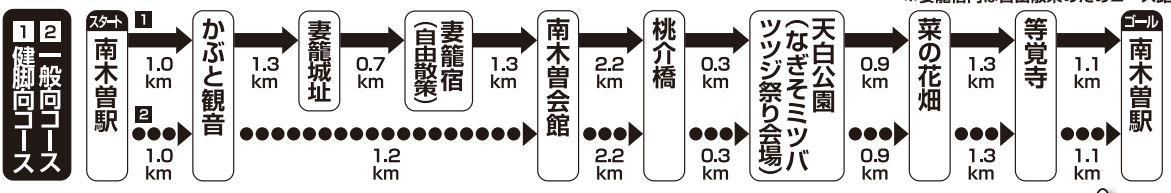

2019
4/13
(土)

春爛漫「なぎそミツバツツジ祭り」と菜の花畑をめぐる

- 1 妻籠宿自由散策コース: スタート駅/中央線 南木曾駅 ■コース距離/約10.1km ■所要時間/約3時間 ■スタート受付時間/8:30~11:00 (コースマップ配布)
- 2 妻籠宿自由散策無しコース: スタート駅/中央線 南木曾駅 ■コース距離/約8km ■所要時間/約2時間 ■スタート受付時間/8:30~11:00 (コースマップ配布)

※南木曾駅ではSuicaなどの交通系ICカードはご利用になれません。あらかじめ全乗車区間のきっぷをご購入ください。

ゴール受付時間 9:30~15:00
※ゴール受付時間外は参加証明スタンプの押印や仮の参加証明の配布などはいたしません。
コースの案内看板は、スタート受付終了後、スタートに近いものから順次撤去いたしますのであらかじめご了承ください。

新幹線と特急列車で行くさわやかウォーキング
新幹線・特急列車に乗って参加すると参加証明スタンプをもう1個プレゼント
※開催当日に参加カード・仮証明書に押印する場合があります。

ゴール受付にて、東海道新幹線もしくは在来線特急列車を利用して参加された方をご表示ください。(JR東海以外の鉄道会社線のみご利用の方は対象外です)
例)行きもしくは帰りのきっぷ、ICご利用票、領収書等

2コース
ウォーキングされても参加証明スタンプは1個押印となります。

イベント案内
※内容は変更になる場合があります。

●天白公園にて 9:00~16:00 「なぎそミツバツツジ祭り」開催
地元特産品の販売など
※販売は商品がなくなり次第終了