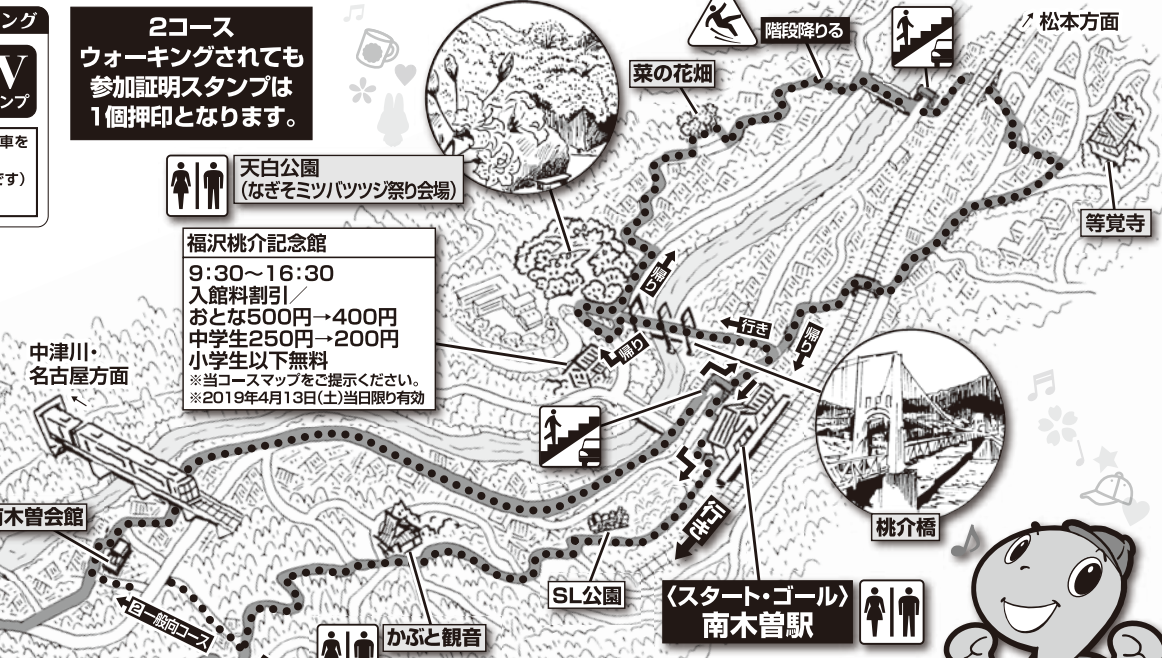

# 春爛漫「なぎそミツバツツジ祭り」と菜の花畑をめぐる

- 1 妻籠宿自由散策コース: スタート駅/中央線 南木曾駅 ■コース距離/約10.1km ■所要時間/約3時間 ■スタート受付時間/8:30~11:00 (コースマップ配布)
- 2 妻籠宿自由散策無しコース: スタート駅/中央線 南木曾駅 ■コース距離/約8km ■所要時間/約2時間 ■スタート受付時間/8:30~11:00 (コースマップ配布)

※南木曾駅ではSuicaなどの交通系ICカードはご利用になれません。あらかじめ全乗車区間のきっぷをご購入ください。

ゴール受付時間 9:30~15:00  
※ゴール受付時間外は参加証明スタンプの押印や仮の参加証明の配布などはいたしません。  
コースの案内看板は、スタート受付終了後、スタートに近いものから順次撤去いたしますのであらかじめご了承ください。

**新幹線と特急列車で行くさわやかウォーキング**  
新幹線・特急列車に乗って参加すると参加証明スタンプをもう1個プレゼント  
※開催当日に参加カード・仮証明書に押印する場合があります。

ゴール受付にて、東海道新幹線もしくは在来線特急列車を利用して参加された方をご表示ください。(JR東海以外の鉄道会社線のみご利用の方は対象外です)  
例)行きもしくは帰りのきっぷ、ICご利用票、領収書等

**2コース**  
ウォーキングされても参加証明スタンプは1個押印となります。

**イベント案内**  
※内容は変更になる場合があります。

●天白公園にて 9:00~16:00 「なぎそミツバツツジ祭り」開催  
地元特産品の販売など  
※販売は商品がなくなり次第終了

※イラストはイメージです。  
※季節の花・風景・イベントなどは、気象状況等によりご覧いただけない場合があります。 あゆむ君

	名古屋(発)	金山(発)	千種(発)	多治見(発)	中津川(発)	南木曾(着)
普通	6:32	6:37	6:43	7:15	8:02(着)	8:12
快速さわやかウォーキング号	7:27	7:31	7:36	8:07	8:58	9:14(臨時列車)
快速	7:45	7:49	7:55	8:28	9:06(着)	9:11
特急しなの3号	8:00	-	8:06	8:23	8:50	9:00(臨時停車)
快速	8:15	8:19	8:25	8:52	9:37	9:51
特急しなの81号	8:28	-	8:37	8:56	9:24	9:35(臨時停車)
特急しなの5号	9:00	-	9:06	9:23	9:49	9:59(臨時停車)
特急しなの7号	10:00	-	10:06	10:23	10:49	10:59