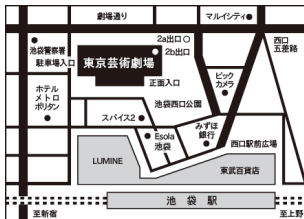

都電荒川線や、鬼子母神で有名な雑司ヶ谷がすぐそばですし、緑の芝生が美しい南池袋公園も至近です。

総会終了後には、案内にも記したとおり私が45年ほど昔にヨーロッパを訪れたときに撮影した、オーストリアのナロー蒸気機関車やドイツの01形などのムービーをご覧いただこうと思っています。ふるってご参加下さい。

年次総会は2月26日開催です

前号でもお知らせした通り、本会の2017年度年次総会は2018年2月26日(日)に開催されます。会場は、池袋駅から東池袋へ向かう途中にある新豊島区役所庁舎近隣の、としま南池袋ミーティングルーム302会議室(東京都豊島区南池袋2-34-5藤和第2ビル3F)。当日は10:00に受付を開始、10:30～12:00が総会となります。

## 3月25日(土)、26日(日)開催の鉄道模型芸術祭は。MP出展者が出揃いました

当会主催の第二回鉄道模型芸術祭は3月25日、26日に池袋の東京芸術劇場および池袋西口公園で開催されます。その鉄道模型芸術祭のMP出展者が決定いたしました。

初回出展者をお交え27出展となります。力作にご期待ください。

東京芸術劇場  
東京都豊島区西池袋1-8-1

電話 03-5391-2111(代)

FAX 03-5391-2215

<http://www.geigeki.jp/>

1	ギミック2015	HO	ギミック主体	15	J-TRAK Society	N	日本形レイアウト
2	おけいはん電鉄はんなり線	HO	日本形レイアウト	16	上州モントレールライン	N	日本形レイアウト
3	TJ倶楽部	HO/N	日本形レイアウト	17	東京運転クラブ	HO	日本形レイアウト
4	Narrow Gauge Junction	HOナロ-Oナロ	バイク車両	18	宮下 洋一		
5	NGP ナロゲージ党	O.165mm.On30	レイアウト	19	成城学校鉄道研究部		
6	ノブブルジョーカー	13mm.On2.On3	レイアウトと車両展示	20	自然豊かな街(昭和鉄道高等学校交通資料館部)		
7	レイアウトしわざ人			21	日本の蒸機を愛する会(日本型蒸機を愛する会)		
8	All American Rails(A.A.R.)	HO/HOn3/On3		22	川瀬(かわうそ)鉄道	N	日本形レイアウト
9	中古で楽しむ16番模型	1/80 16.5mm		23	羅須地人鉄道協会		本物の蒸機運転 屋外展示
10	千樹会(鉄道模型ジオラマ)	N.Z		24	べたぞうでんしゃ王国		
11	O.MORO DESIGN			25	Lゲージ ブロックで作る鉄道模型		
12	里山電車	O.HO	日本形レイアウト	26	M8(エムハチ)		
13	DCCで動かす扉とステップ	1/80 16.5mm		27	星野公男	5インチゲージ	電動ライブ
14	「ゆるラマ」～総の国鉄道・碧街線	N	日本形レイアウト				