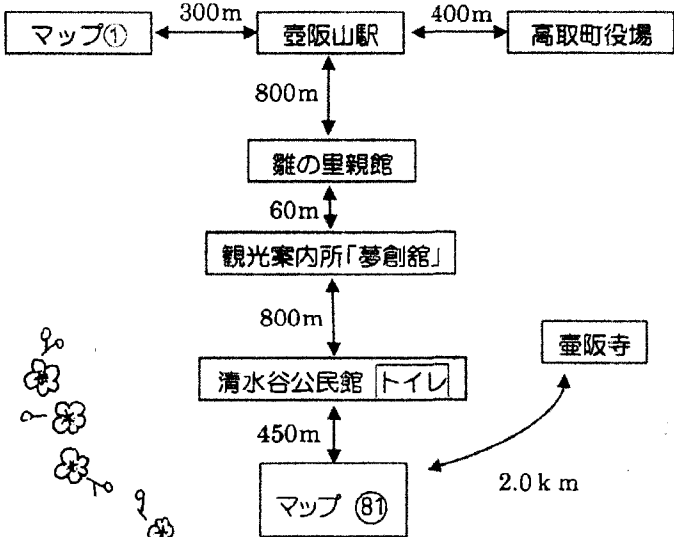

# 高取13回「町家のひなめぐり」壺阪寺大雑曼茶羅

平成31年3月1日(金)~3月31日(日) 午前10時~午後4時

- 定休日・時間は各家により異なります
- 午後4時以降はご遠慮下さい

走行する車に気をつけてご見学下さい!

歩行者天国ではありません!

ようこそ! 町家のひなめぐり!

パトカー内は裏面を見てね!

この「ひなめぐり」マップを山受付に提示してください (入山料を100円割引します)