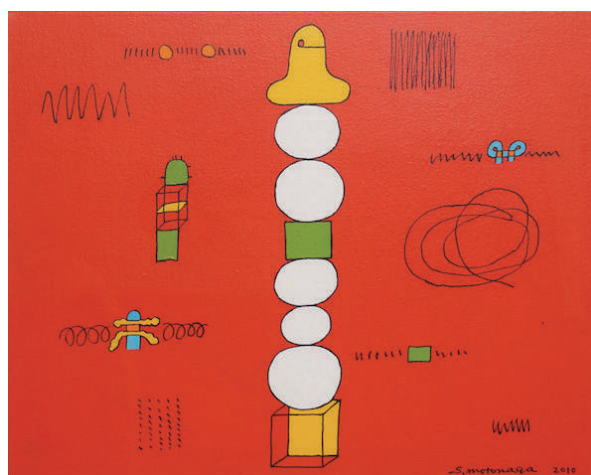

みどころ

① 必見！日本の戦後現代美術を代表する作品が集結

日本の戦後現代美術を代表する作品を一堂にご覧頂けるチャンスです。

「具体美術協会」の元永定正（Yoshiaki Inoue Gallery）、堀尾貞治（芦屋画廊）、今中クミ子（東京画廊 +BTAP）、「もの派」の菅木志雄（GALLERY SHILLA）、「ハイレッドセンター」の中西夏之（gallery 21 yo-j）、その他、桂ゆき、前田常作（東京画廊 +BTAP）、加納光於、池田龍雄（ギャラリー東京ユマニテ）、細江英公（YOD Gallery）など。

* 出品作は予告なく変更される場合がございます。あらかじめご了承ください。

1. 元永定正 《ぼんぼんしろまる》キャンバス・アクリル 2010
Courtesy of Yoshiaki Inoue Gallery