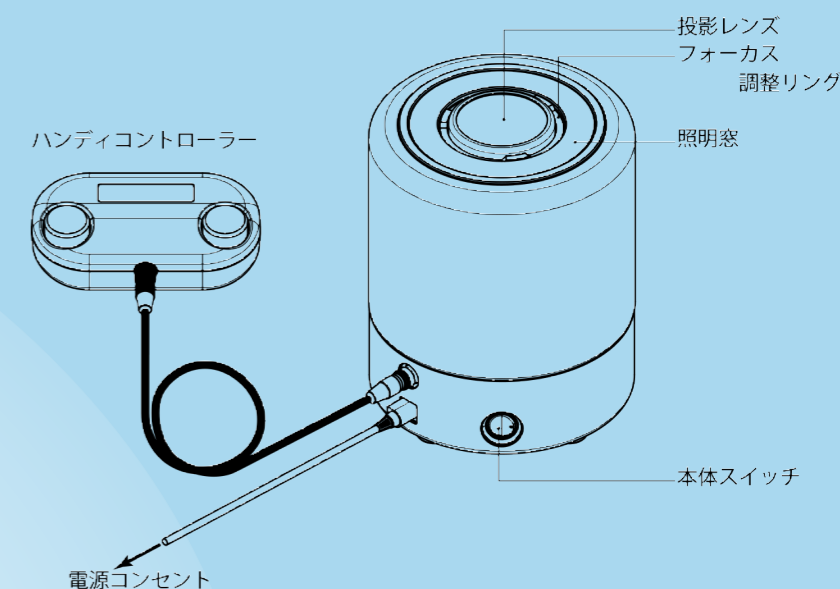

## ■ 簡単接続・簡単設置・簡単操作

本体とハンディコントローラーを繋ぐ接続ケーブル。そして専用のACアダプターを本体と、電源コンセントに接続したら、後はスイッチを入れるだけ。レンズを取り囲むフォーカスリングを回してピントを合わせたら、そこはもう宇宙空間。ハンディコントローラーや、スマートフォンで様々な操作も簡単に行えます。