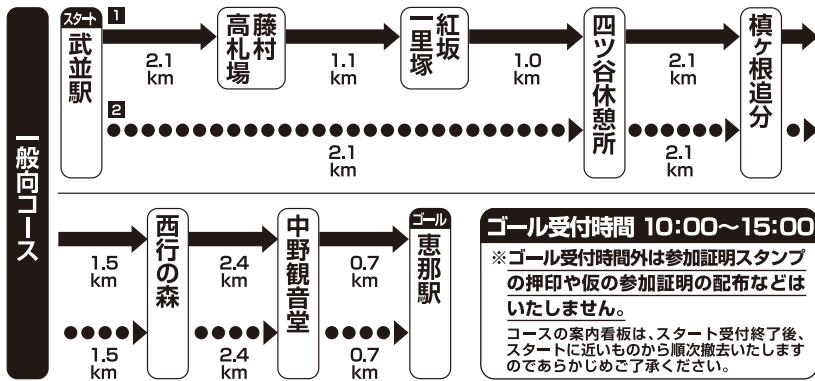

2018
10/13
(土)

旅情を詠む中山道と恵那の栗きんとん味わいウォーキング

1 スタート駅/中央線 武並駅 ■コース距離/約10.9km ■所要時間/約2時間50分 ■スタート受付時間/8:30~11:00 (コースマップ配布)

2 スタート駅/中央線 武並駅 ■コース距離/約 8.8km ■所要時間/約2時間20分 ■スタート受付時間/8:30~11:00 (コースマップ配布)

ゴール受付時間 10:00~15:00
※ゴール受付時間外は参加証明スタンプの押印や仮の参加証明の配布などはいたしません。
コースの案内看板は、スタート受付終了後、スタートに近いものから順次撤去いたしますのであらかじめご了承ください。

2コースウォーキングされても参加証明スタンプは1個押印となります。

藤村高札場

藤村高札場東屋
★俳句投函箱設置
8:30~13:00

四ツ谷休憩所
★俳句投函箱設置
8:30~13:00

西行の森
★俳句投函箱設置
9:30~13:00

中山道広重美術館
9:30~16:30
特別企画展 観覧料割引/
大人820円→500円
18歳以下→無料
※当コースマップの割引券をご利用ください。
※平成30年10月13日(土)当日限り有効