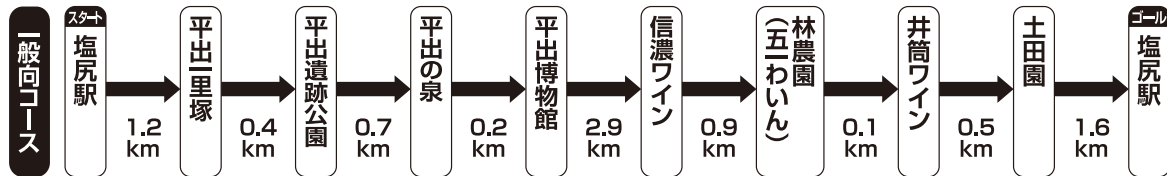

2018
10/6
(土)

塩尻 桔梗ヶ原の芳醇なワインと太古の平出遺跡を訪ねて

■スタート駅/中央線 塩尻駅 ■コース距離/約8.5km ■所要時間/約2時間10分 ■スタート受付時間/8:30~11:15 (コースマップ配布)

※ICカードなどの交通系ICカードはエリアをまたがってのご利用はできません。

JR東日本
共同開催

ゴール受付時間 9:30~15:00

※ゴール受付時間外は参加証明スタンプの押印や仮の参加証明の配布などはいたしません。
コースの案内看板は、スタート受付終了後、スタートに近いものから順次撤去いたしますのであらかじめご了承ください。