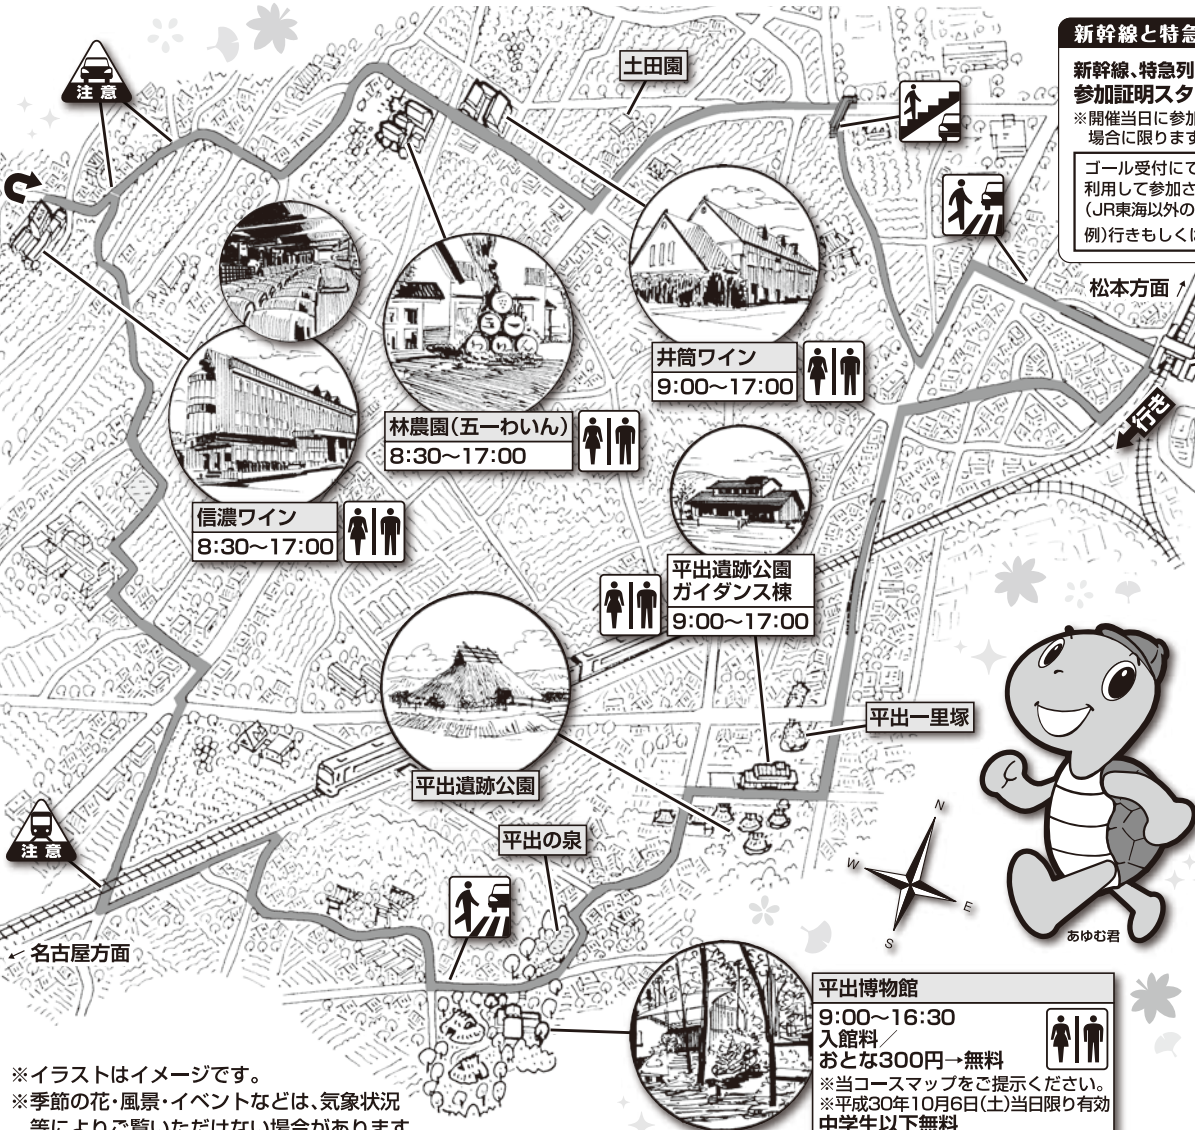

2018
10/6
(土)

塩尻 桔梗ヶ原の芳醇なワインと太古の平出遺跡を訪ねて

■スタート駅/中央線 塩尻駅 ■コース距離/約8.5km ■所要時間/約2時間10分 ■スタート受付時間/8:30~11:15 (コースマップ配布)

※ICカードなどの交通系ICカードはエリアをまたがってのご利用はできません。

JR東日本
共同開催

ゴール受付時間 9:30~15:00

※ゴール受付時間外は参加証明スタンプの押印や仮の参加証明の配布などはいたしません。
コースの案内看板は、スタート受付終了後、スタートに近いものから順次撤去いたしますのであらかじめご了承ください。

新幹線と特急列車で行くさわやかウォーキング

新幹線、特急列車に乗って参加すると
参加証明スタンプをもう1個プレゼント
※開催当日に参加カード・仮証明書を押印する
場合に限ります。

ゴール受付にて、東海道新幹線もしくは在来線特急列車を利用して参加されたものをご呈示ください。
(JR東海以外の鉄道会社様のみのご利用の方は対象外です)
例)行きもしくは帰りのきっぷ、ICご利用票、領収書等

(スタート・ゴール)
塩尻駅

イベント案内

※内容は変更になる場合があります。

- 林農園(五一わいん)、井筒ワインにて/「ワイン」試飲
※それぞれ、なくなり次第終了
- ゴール(塩尻駅)にて/ホームのぶどう棚で出来た「ぶどう」をプレゼントします。
※なくなり次第終了
※季節や収穫の関係で他で獲れたぶどう品種に変わる場合があります。

※イラストはイメージです。
※季節の花・風景・イベントなどは、気象状況等によりご覧いただけない場合があります。

- 私有地への無断立ち入り、歩きながらの喫煙や飲酒はおやめください。
 - ゴミは各自でお持ち帰りください。
 - 草花や木の実などを取らないでください。
 - 横に広がって歩かないでください。
 - スマートフォンや携帯電話を使用しながらのウォーキングは大変危険です。おやめください。
- 交通ルール・マナーを守っていただけない場合や係員の指示に従っていただけない場合などは、参加者となさず、参加証明スタンプの押印および次回以降の参加をお断りすることがありますのであらかじめご了承ください。