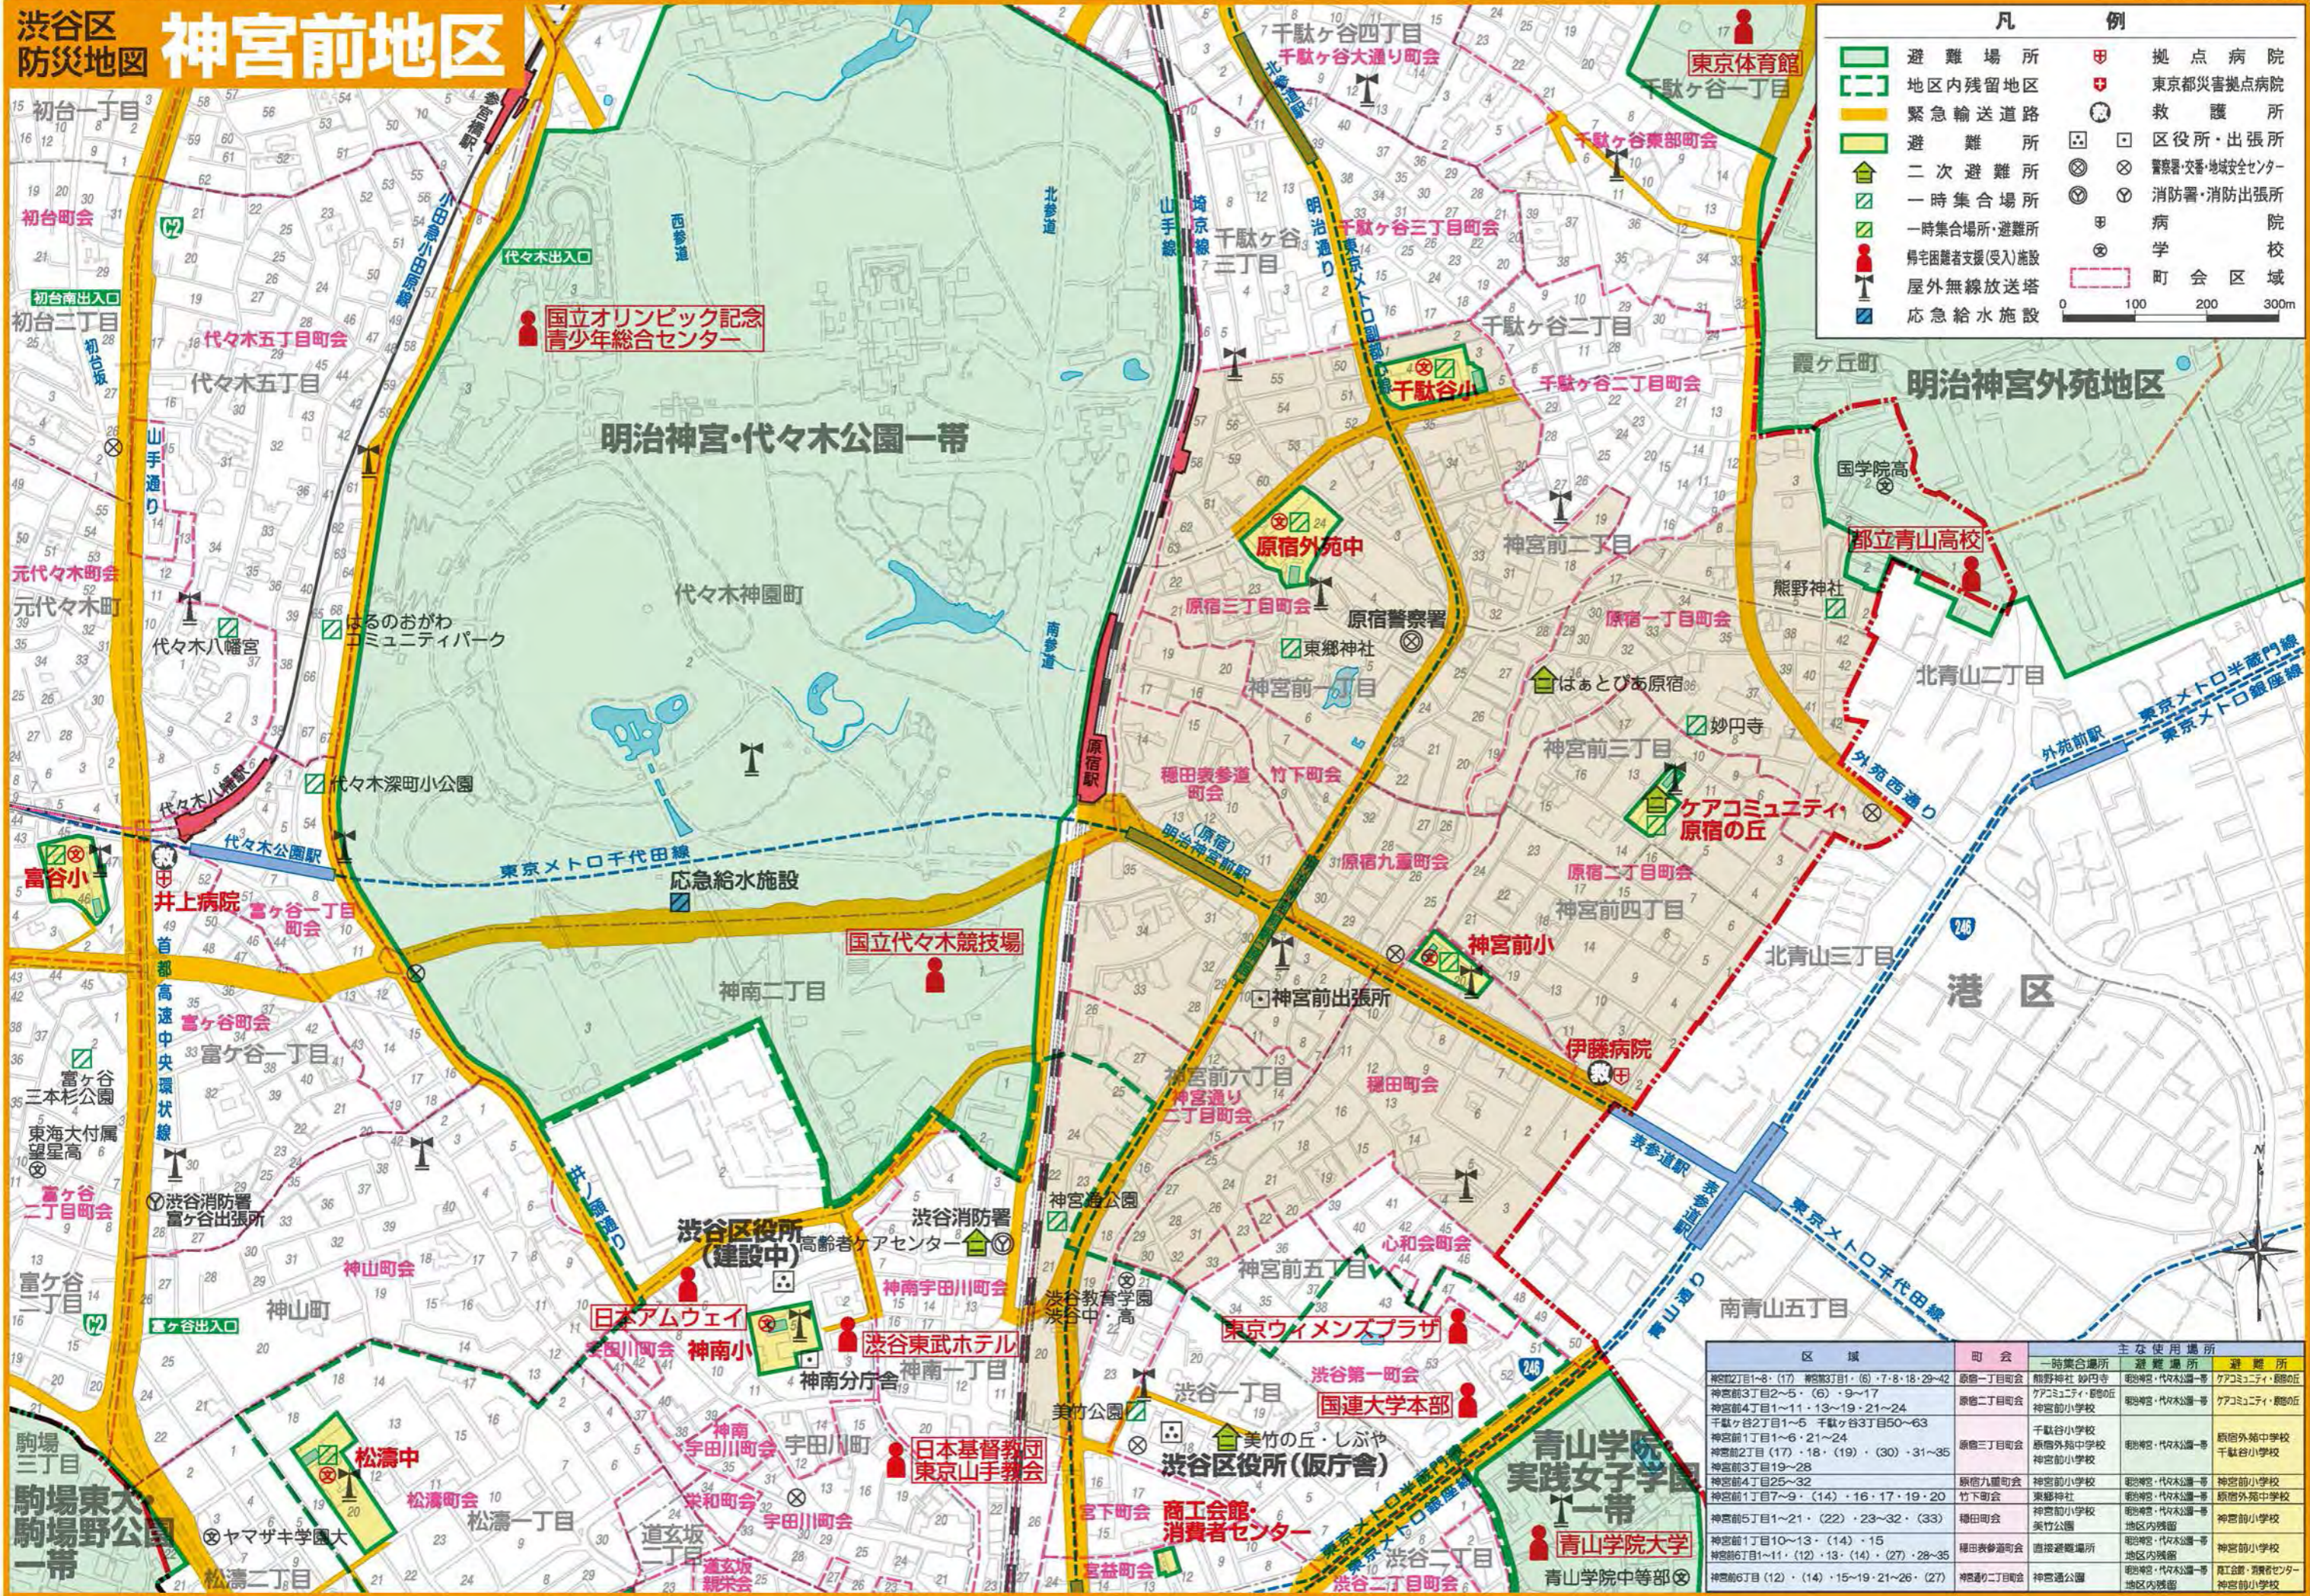

渋谷区 神宮前地区 防災地図

凡 例

	避難場所		拠点病院
	地区内残留地区		東京都災害拠点病院
	緊急輸送道路		救護所
	避難所		区役所・出張所
	二次避難所		警察署・交通・地域安全センター
	一時集合場所		消防署・消防出張所
	一時集合場所・避難所		病院
	帰宅困難者支援(受入)施設		学 校
	屋外無線放送塔		町会 区域
	応急給水施設		

区 域	町 会	主な使用場所
神宮前2丁目1-8・(17) 神宮前3丁目1・(6)・7-8・18・29-42	原宿一丁目町会	熊野神社 妙円寺 明治神宮・代々木公園一帯 ケアコミュニティ・原宿の丘
神宮前3丁目2-5・(6)・9-17	原宿二丁目町会	神宮前小学校 明治神宮・代々木公園一帯 ケアコミュニティ・原宿の丘
神宮前4丁目1-11・13-19・21-24	原宿三丁目町会	千駄ヶ谷小学校 明治神宮・代々木公園一帯 原宿外苑中学校 千駄ヶ谷小学校
千駄ヶ谷2丁目1-5 千駄ヶ谷3丁目50-63	原宿三丁目町会	千駄ヶ谷小学校 明治神宮・代々木公園一帯 原宿外苑中学校 千駄ヶ谷小学校
神宮前1丁目1-6・21-24	原宿九丁目町会	神宮前小学校 明治神宮・代々木公園一帯 神宮前小学校
神宮前2丁目(17)・18・(19)・(30)・31-35	竹下町会	神宮前小学校 明治神宮・代々木公園一帯 神宮前小学校
神宮前3丁目19-28	神宮前町会	神宮前小学校 明治神宮・代々木公園一帯 神宮前小学校
神宮前4丁目25-32	神宮前町会	神宮前小学校 明治神宮・代々木公園一帯 神宮前小学校
神宮前1丁目7-9・(14)・16・17・19・20	神宮前町会	神宮前小学校 明治神宮・代々木公園一帯 神宮前小学校
神宮前5丁目1-21・(22)・23-32・(33)	神宮前町会	神宮前小学校 明治神宮・代々木公園一帯 神宮前小学校
神宮前1丁目10-13・(14)・15	神宮前町会	神宮前小学校 明治神宮・代々木公園一帯 神宮前小学校
神宮前6丁目1-11・(12)・13・(14)・(27)・28-35	神宮前町会	神宮前小学校 明治神宮・代々木公園一帯 神宮前小学校
神宮前6丁目(12)・(14)・15-19・21-26・(27)	神宮前町会	神宮前小学校 明治神宮・代々木公園一帯 神宮前小学校