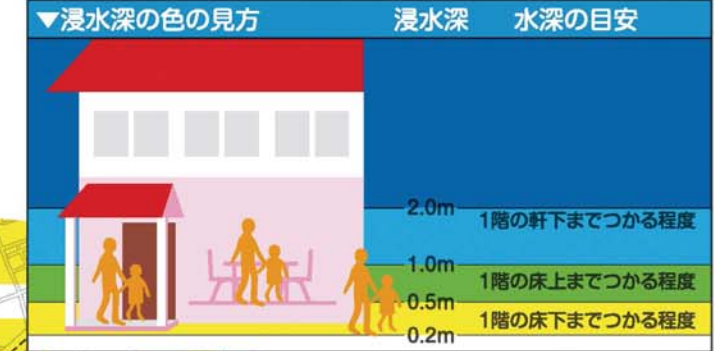

## 《洪水避難地図》

### (神田川・石神井川・隅田川版)

#### 洪水ハザードマップについて

この地図は、東京都の作成した浸水予想区域図をもとに、大雨によって河川等が増水し、水があふれた場合の浸水予想区域と、浸水深ならびに各地域の救援センターを示し、区民の皆さんの避難等に役立つように作成したものです。

想定している大雨の規模は、平成12年9月に発生した東海豪雨(総雨量589mm時間最大雨量114mm)の降雨実績によるものです。

浸水の予想される区域およびその程度は、雨の降り方や土地の形態、河川下水道の整備状況により変化することもあります。したがって、大雨が降ると、常にこの地図のような浸水があるというわけではありませんが、十分注意してください。

大雨の際には、区から避難勧告や避難指示が出る場合もありますので、いざというときに備えて、ご自宅から救援センターまでの経路を確認しておきましょう。