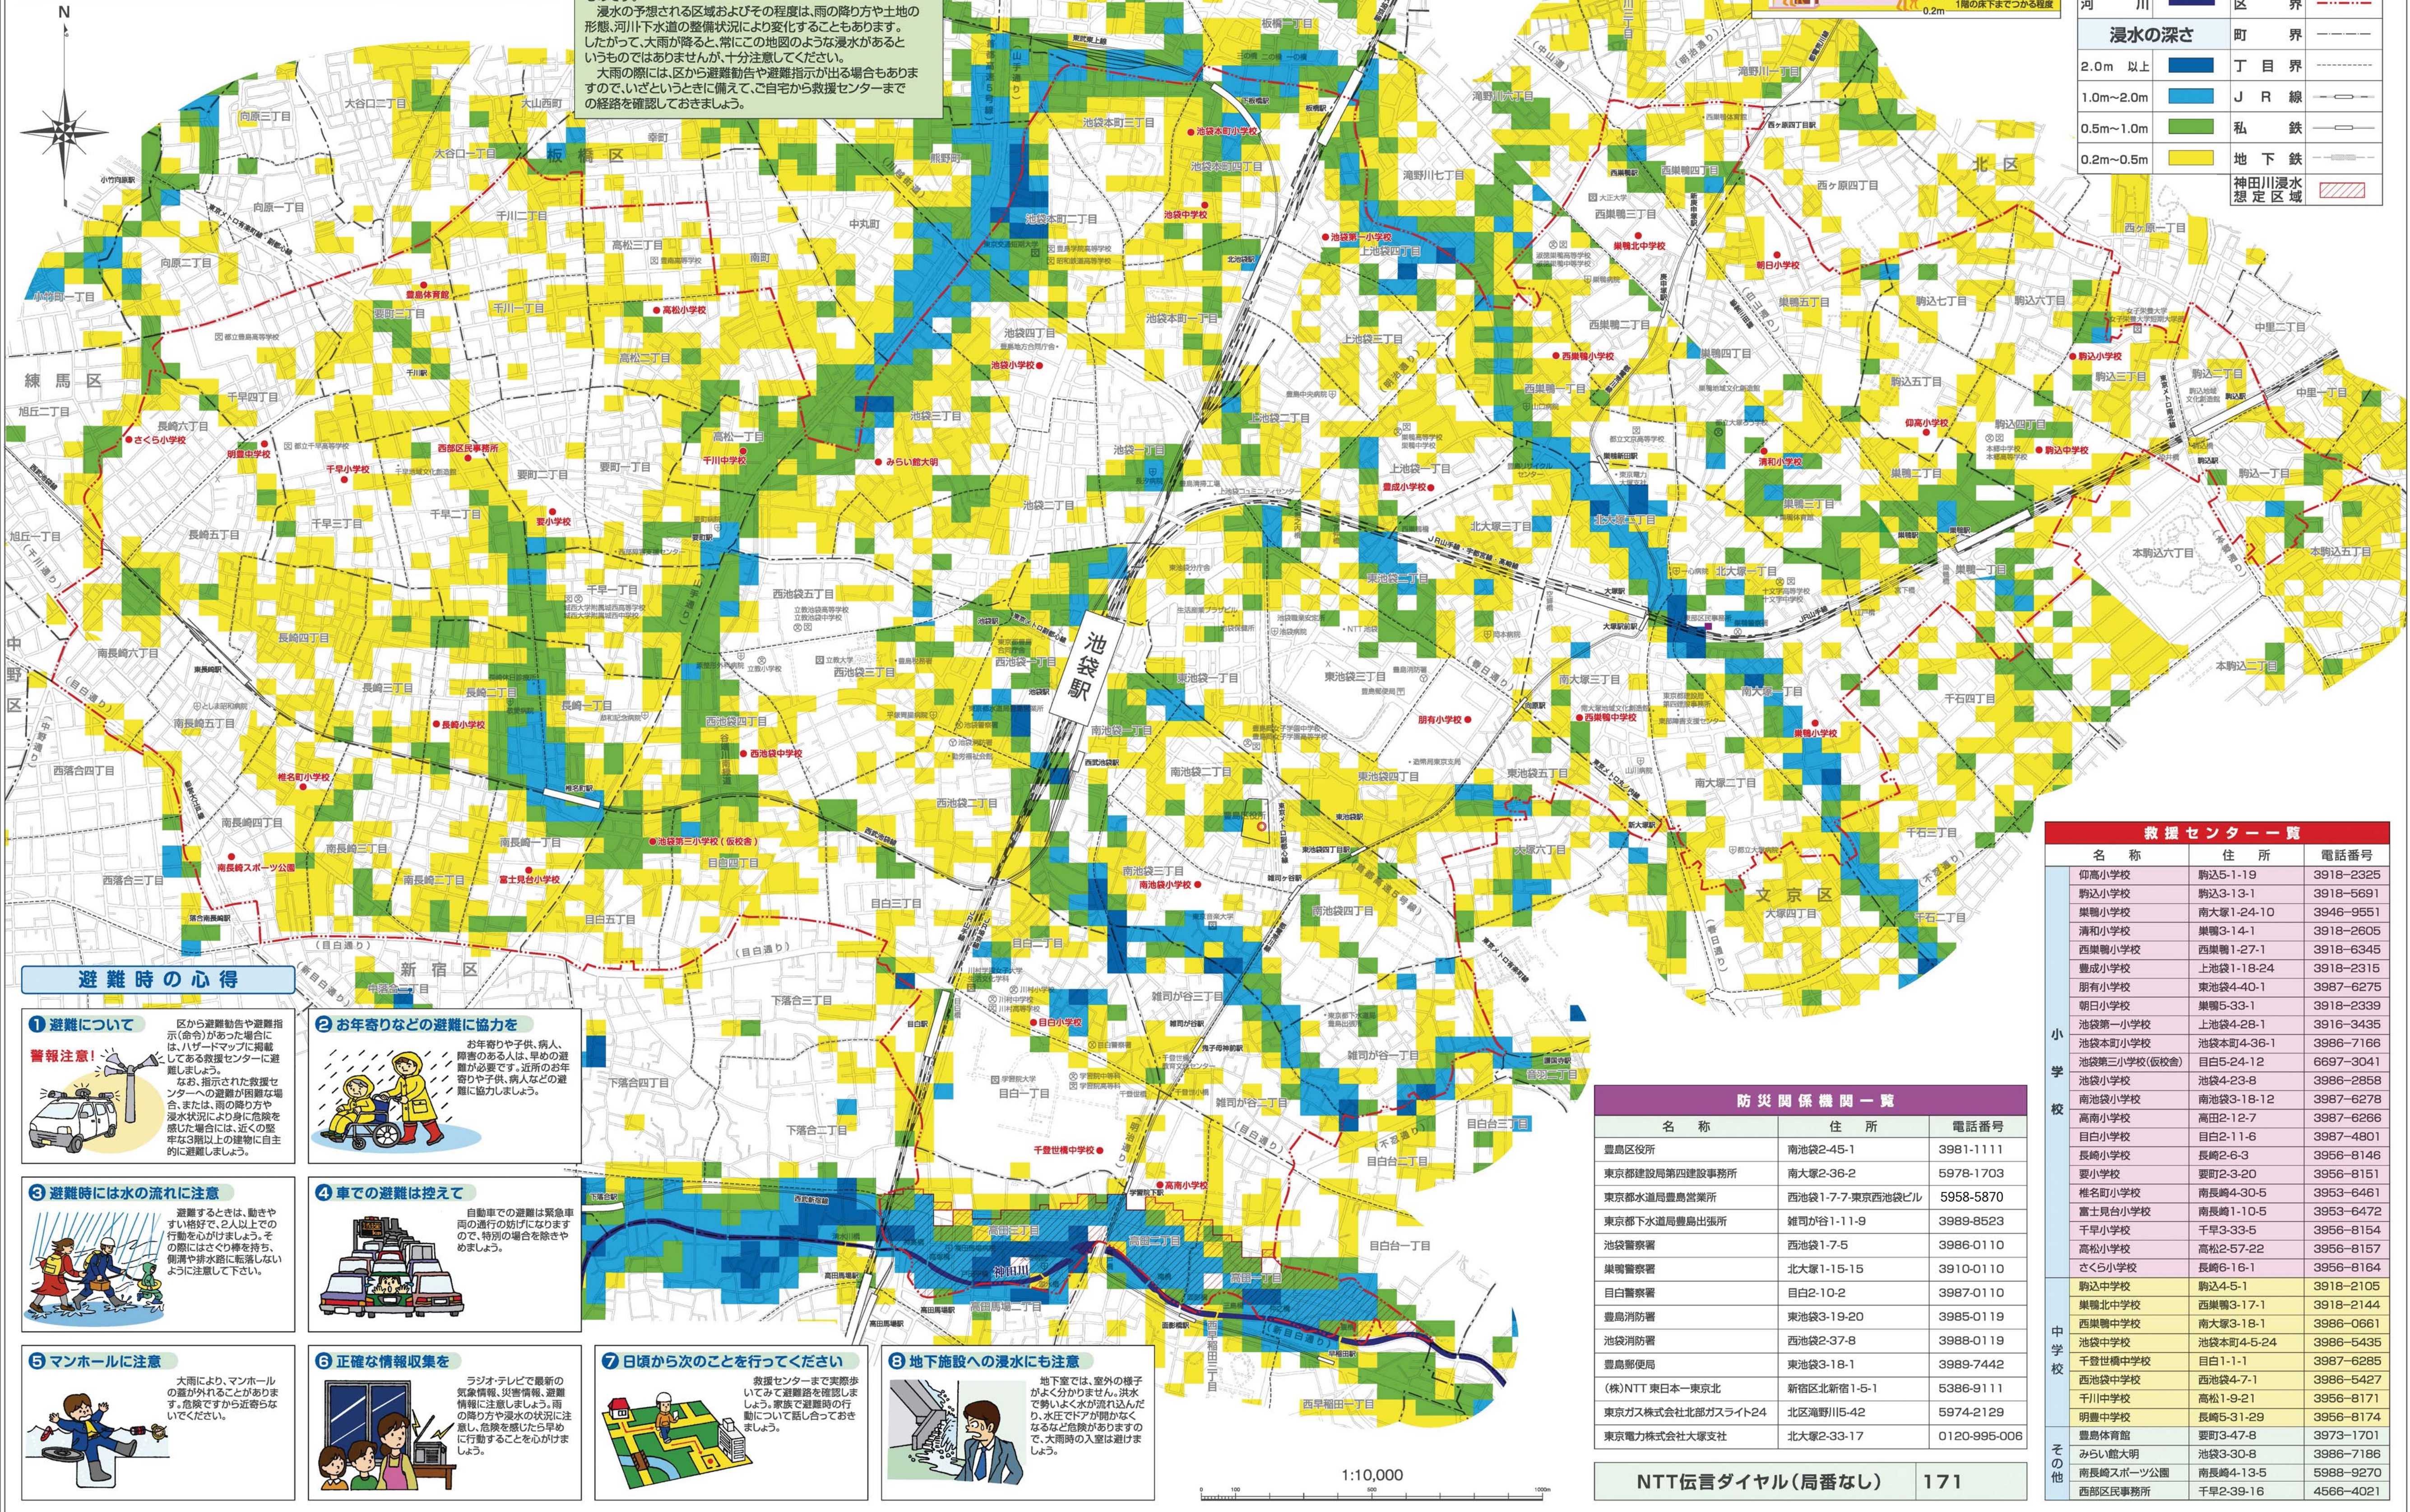

### (神田川・石神井川・隅田川版)

#### 洪水ハザードマップについて

この地図は、東京都の作成した浸水予想区域図をもとに、大雨によって河川等が増水し、水があふれた場合の浸水予想区域と、浸水深ならびに各地域の救援センターを示し、区民の皆さんの避難等に役立つように作成したものです。

想定している大雨の規模は、平成12年9月に発生した東海豪雨(総雨量589mm時間最大雨量114mm)の降雨実績によるものです。

浸水の予想される区域およびその程度は、雨の降り方や土地の形態、河川下水道の整備状況により変化することもあります。したがって、大雨が降ると、常にこの地図のような浸水があるというわけではありませんが、十分注意してください。

大雨の際には、区から避難勧告や避難指示が出る場合もありますので、いざというときに備えて、ご自宅から救援センターまでの経路を確認しておきましょう。

#### 凡例

救援センター	●	警察署	⊗
区役所	◎	消防署	⊕
区民事務所	■	救急病院	⊖
河川	—	区界	---
<b>浸水の深さ</b>			
2.0m以上	■	町界	---
1.0m~2.0m	■	丁目界	---
0.5m~1.0m	■	JR線	—
0.2m~0.5m	■	私鉄	—
		地下鉄	—
		神田川浸水想定区域	▨