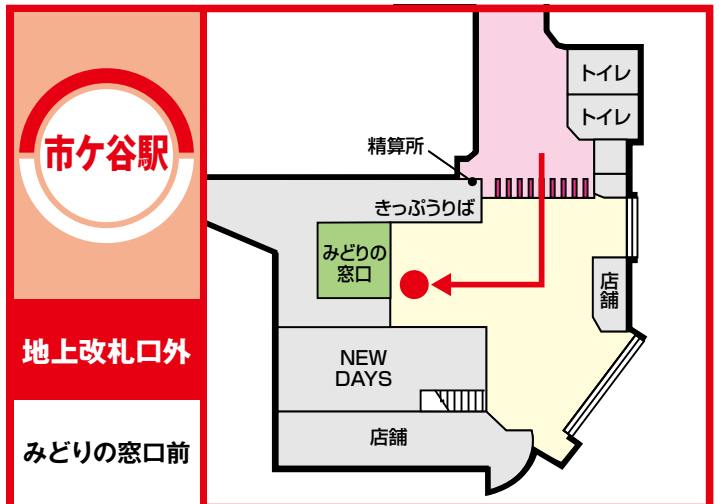

JR東日本
**ポケモン
スタンプラリー**
Pokémon Stamp Rally 2018
スタンプ設置箇所

設置時間：始発から終電まで ※最終日は16:00まで

ご注意 上尾駅のスタンプ設置時間は5:10~23:50
大船駅のスタンプ設置時間は6:30~21:00となります。(最終日は16:00まで)
※構内図はイメージです(2018年6月現在)。スタンプの設置箇所が変更になる場合がございます。

あ行で始まる
名前の駅↓