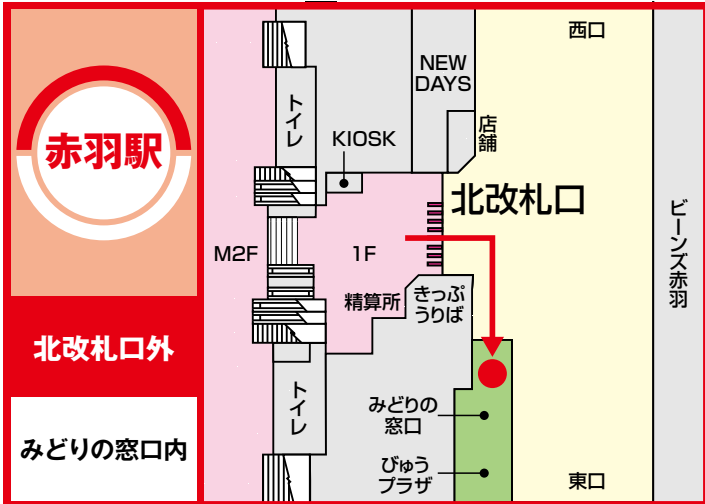

JR東日本
**ポケモン
 スタンプラリー**
 Pokémon Stamp Rally 2018
スタンプ設置箇所

設置時間：始発から終電まで ※最終日は16:00まで

ご注意 上尾駅のスタンプ設置時間は5:10~23:50
 大船駅のスタンプ設置時間は6:30~21:00となります。(最終日は16:00まで)
 ※構内図はイメージです(2018年6月現在)。スタンプの設置箇所が変更になる場合がございます。

あ行で始まる
 名前の駅↓

か行で始まる
名前の駅➡

さ行で始まる
名前の駅➔

た行で始まる
名前の駅➔

な行で始まる
名前の駅➔

は行で始まる
名前の駅➔

ま行で始まる
名前の駅➔

や行で始まる
名前の駅➔