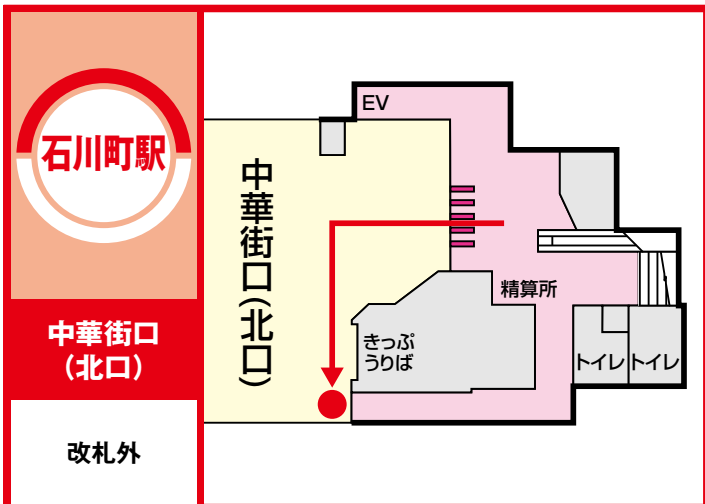

JR東日本
**ポケモン
スタンプラリー**
Pokémon Stamp Rally 2018
スタンプ設置箇所

設置時間：始発から終電まで ※最終日は16:00まで

ご注意 上尾駅のスタンプ設置時間は5:10~23:50
大船駅のスタンプ設置時間は6:30~21:00となります。(最終日は16:00まで)
※構内図はイメージです(2018年6月現在)。スタンプの設置箇所が変更になる場合がございます。

あ行で始まる
名前の駅↓