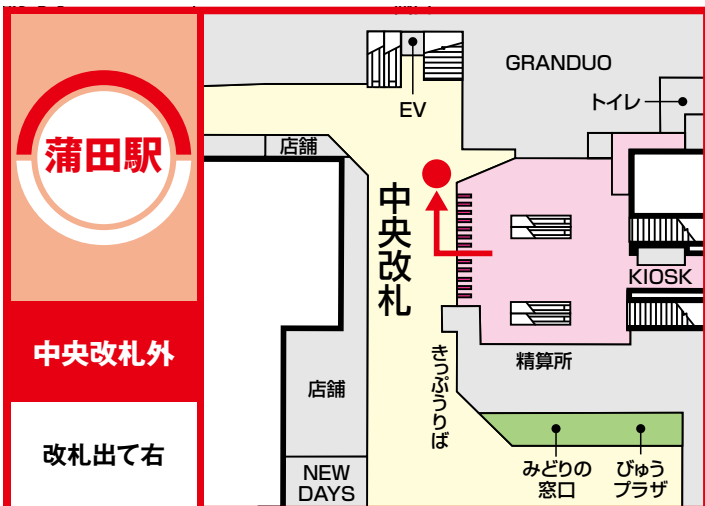

か行で始まる
名前の駅➡