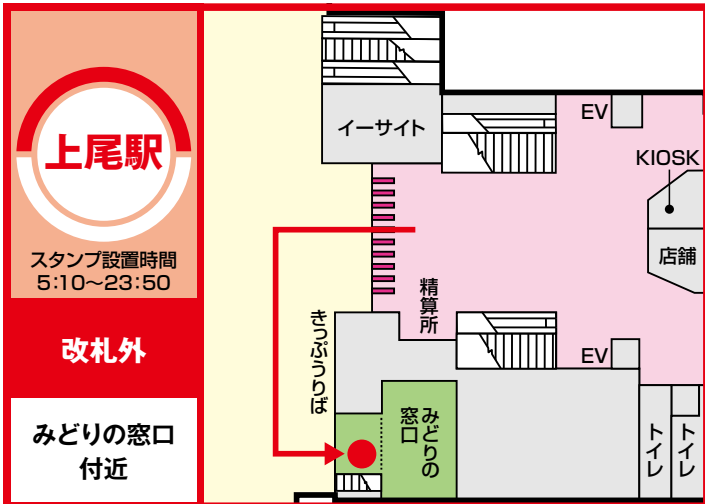

JR東日本
**ポケモン
スタンプラリー**
Pokémon Stamp Rally 2018
スタンプ設置箇所

設置時間：始発から終電まで ※最終日は16:00まで

ご注意 上尾駅のスタンプ設置時間は5:10~23:50
大船駅のスタンプ設置時間は6:30~21:00となります。(最終日は16:00まで)
※構内図はイメージです(2018年6月現在)。スタンプの設置箇所が変更になる場合がございます。

あ行で始まる
名前の駅↓