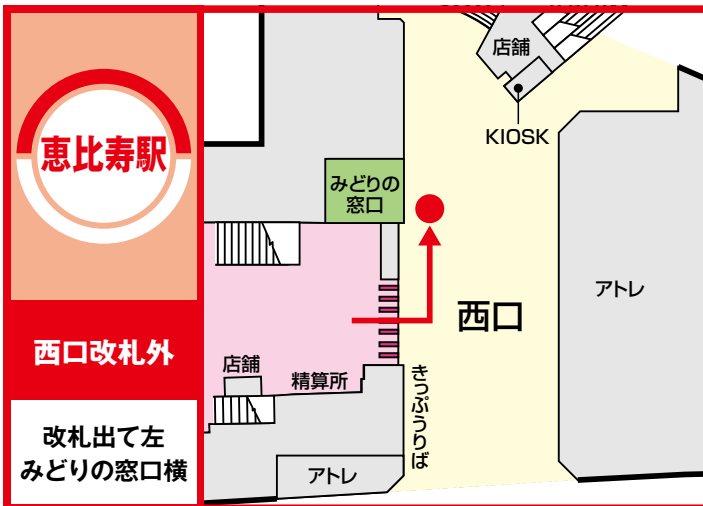

JR東日本
**ポケモン
 スタンプラリー**
 Pokémon Stamp Rally 2018
スタンプ設置箇所

設置時間：始発から終電まで ※最終日は16:00まで

ご注意 上尾駅のスタンプ設置時間は5:10~23:50
 大船駅のスタンプ設置時間は6:30~21:00となります。(最終日は16:00まで)
 ※構内図はイメージです(2018年6月現在)。スタンプの設置箇所が変更になる場合がございます。

あ行で始まる
 名前の駅↓

か行で始まる
名前の駅➡

さ行で始まる
名前の駅➔

た行で始まる
名前の駅➔

な行で始まる
名前の駅➔

は行で始まる
名前の駅➔

ま行で始まる
名前の駅➔

や行で始まる
名前の駅➔