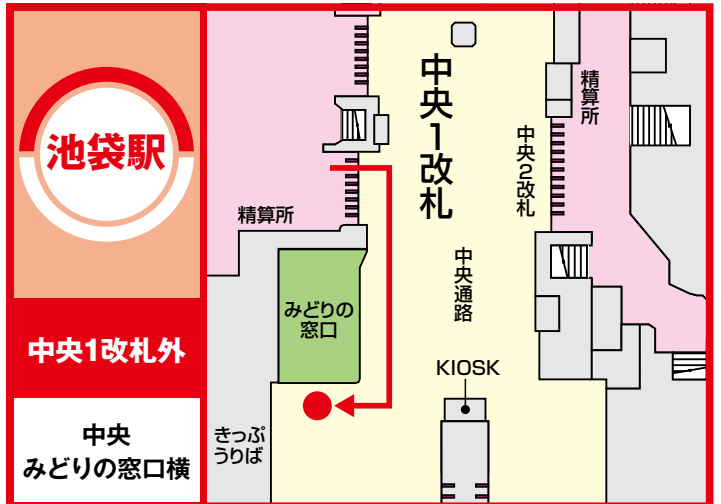

JR東日本
**ポケモン
 スタンプラリー**
 Pokémon Stamp Rally 2018
スタンプ設置箇所

設置時間：始発から終電まで ※最終日は16:00まで

ご注意 上尾駅のスタンプ設置時間は5:10~23:50
 大船駅のスタンプ設置時間は6:30~21:00となります。(最終日は16:00まで)
 ※構内図はイメージです(2018年6月現在)。スタンプの設置箇所が変更になる場合がございます。

あ行で始まる
 名前の駅↓

か行で始まる
名前の駅➡

さ行で始まる
名前の駅➔

た行で始まる
名前の駅➔

な行で始まる
名前の駅➔

は行で始まる
名前の駅➔

ま行で始まる
名前の駅➔

や行で始まる
名前の駅➔