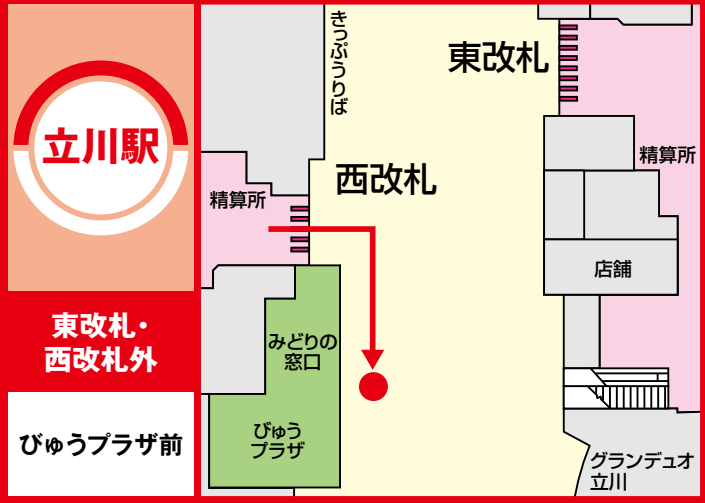

JR東日本
**ポケモン
 スタンプラリー**
 Pokémon Stamp Rally 2018
スタンプ設置箇所

設置時間：始発から終電まで ※最終日は16:00まで

ご注意 上尾駅のスタンプ設置時間は5:10~23:50
 大船駅のスタンプ設置時間は6:30~21:00となります。(最終日は16:00まで)
 ※構内図はイメージです(2018年6月現在)。スタンプの設置箇所が変更になる場合がございます。

あ行で始まる
 名前の駅↓

か行で始まる
名前の駅➡

さ行で始まる
名前の駅➔

た行で始まる
名前の駅➔

な行で始まる
名前の駅➔

は行で始まる
名前の駅➔

ま行で始まる
名前の駅➔

や行で始まる
名前の駅➔