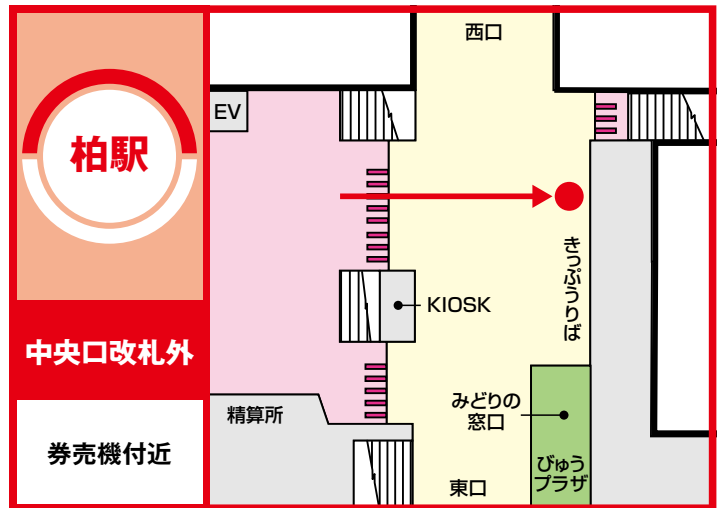

か行で始まる
名前の駅➡