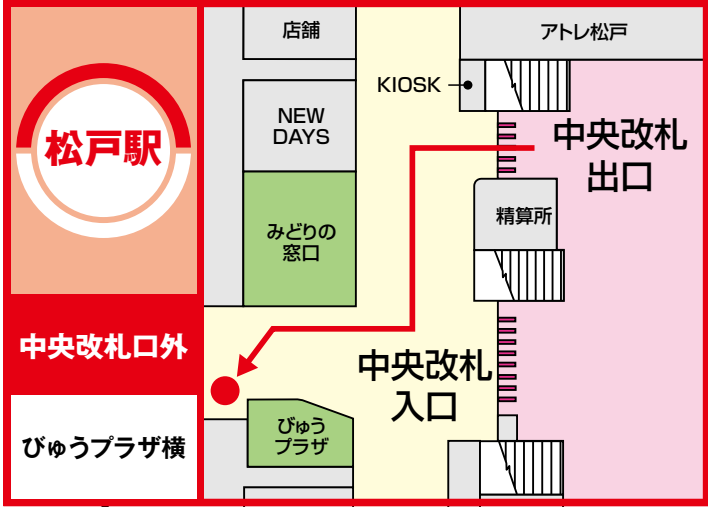

JR東日本
**ポケモン
 スタンプラリー**
 Pokémon Stamp Rally 2018
スタンプ設置箇所

設置時間：始発から終電まで ※最終日は16:00まで

ご注意 上尾駅のスタンプ設置時間は5:10~23:50
 大船駅のスタンプ設置時間は6:30~21:00となります。(最終日は16:00まで)
 ※構内図はイメージです(2018年6月現在)。スタンプの設置箇所が変更になる場合がございます。

あ行で始まる
 名前の駅↓

か行で始まる
名前の駅➡

さ行で始まる
名前の駅➔

た行で始まる
名前の駅➔

な行で始まる
名前の駅➔

は行で始まる
名前の駅➔

ま行で始まる
名前の駅➔

や行で始まる
名前の駅➔