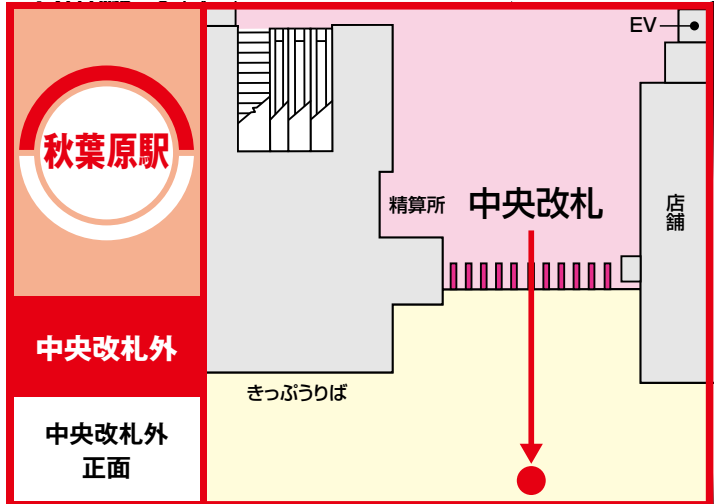

JR東日本
**ポケモン
スタンプラリー**
Pokémon Stamp Rally 2018
スタンプ設置箇所

設置時間：始発から終電まで ※最終日は16:00まで

ご注意 上尾駅のスタンプ設置時間は5:10~23:50
大船駅のスタンプ設置時間は6:30~21:00となります。(最終日は16:00まで)
※構内図はイメージです(2018年6月現在)。スタンプの設置箇所が変更になる場合がございます。

あ行で始まる
名前の駅↓