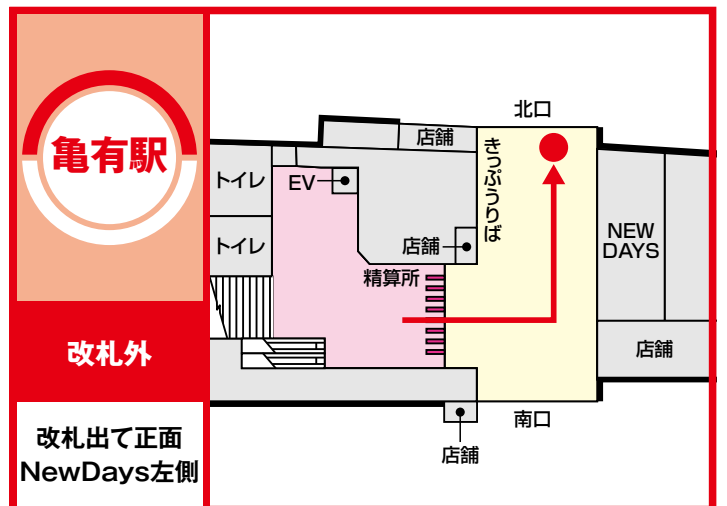

か行で始まる
名前の駅➡