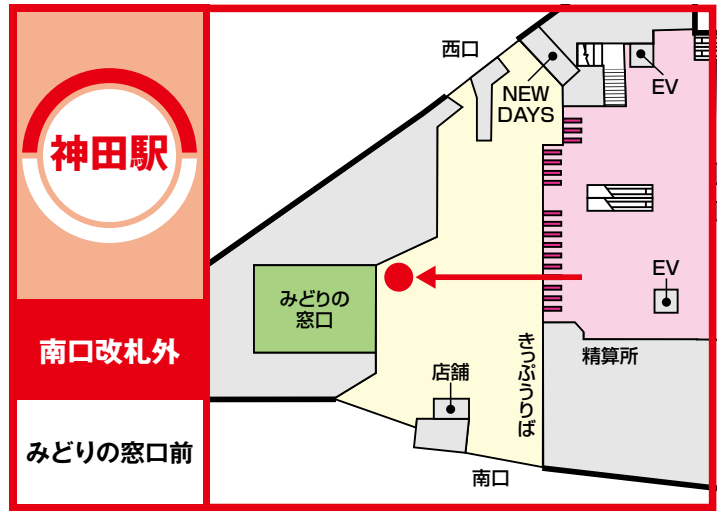

JR東日本
**ポケモン
 スタンプラリー**
 Pokémon Stamp Rally 2018
スタンプ設置箇所

設置時間：始発から終電まで ※最終日は16:00まで

ご注意 上尾駅のスタンプ設置時間は5:10~23:50
 大船駅のスタンプ設置時間は6:30~21:00となります。(最終日は16:00まで)
 ※構内図はイメージです(2018年6月現在)。スタンプの設置箇所が変更になる場合がございます。

あ行で始まる
 名前の駅↓

か行で始まる
名前の駅➡

さ行で始まる
名前の駅➔

た行で始まる
名前の駅➔

な行で始まる
名前の駅➔

は行で始まる
名前の駅➔

ま行で始まる
名前の駅➔

や行で始まる
名前の駅➔