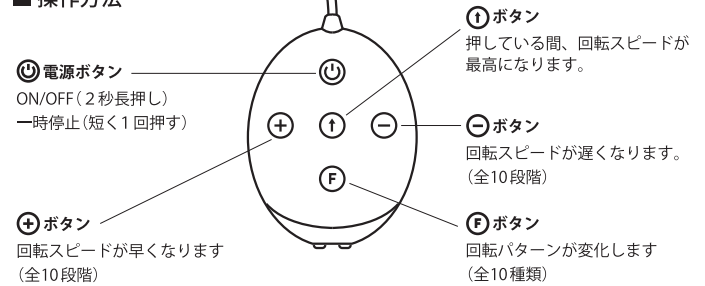

4. 本体の電源ボタンを入れ、

10種類の回転スピードと10種類の回転パターンをお楽しみください。

■操作方法

電源ボタン
 ON/OFF (2秒長押し)
 一時停止 (短く1回押す)

+ ボタン
 回転スピードが早くなります
 (全10段階)

■充電方法

充電ポートにマグネット式USBケーブルを接続し、USB側のケーブルをパソコンや電源アダプター等に挿し込むと充電を開始します。

■お手入れ方法

■仕様

販売名	Nipple Cup	充電方式	マグネット式USBケーブル
販売元	株式会社エスエスアイジャパン	充電電池	リチウム電池 3.7V
製造元	株式会社エスエスアイジャパン	満充電時間	2.5時間
製造国	中国	連続稼働時間	1.5時間
本体カップ寸法	幅125×奥行125×高さ75mm	付属品	アタッチメント×2 高さ調整パーツ(低)×2 高さ調整パーツ(高)×2 高さ調整リング×2 充電用マグネット式USBケーブル 説明書
コントローラ寸法	幅45×奥行23×高さ60mm		
総重量	330g		