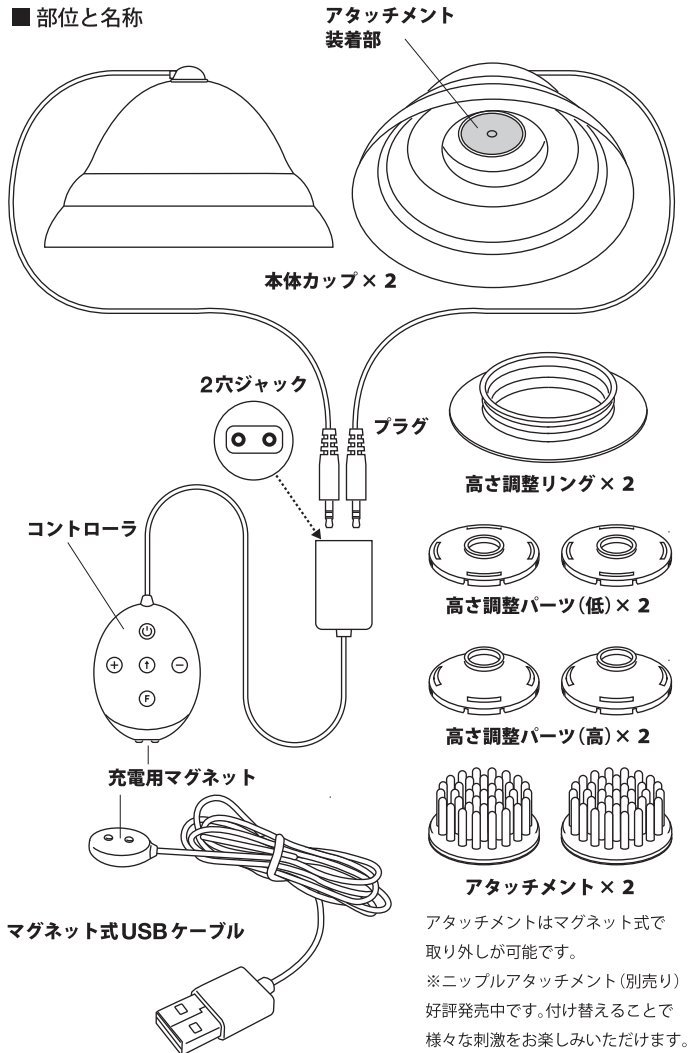

Nipple Cup

取扱説明書

■安全にご使用いただくために

本製品を安全に正しくご使用して頂くために、ご使用前に必ずこの取扱説明書をよくお読みください。お手入れやメンテナンスは本取扱説明書に従って行ってください。また、この取扱説明書は、いつでもご覧になれるよう大切に保管してください。

■部位と名称