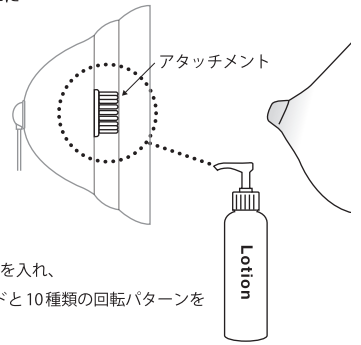

Nipple Cup

取扱説明書

■安全にご使用いただくために

本製品を安全に正しくご使用して頂くために、ご使用前に必ずこの取扱説明書をよくお読みください。お手入れやメンテナンスは本取扱説明書に従って行ってください。また、この取扱説明書は、いつでもご覧になれるよう大切に保管してください。

■部位と名称

3. あらかじめアタッチメントと乳房の接触部に

ローションを塗っておくと初動での負担を軽減させることができます。

4. 本体の電源ボタンを入れ、

10種類の回転スピードと10種類の回転パターンをお楽しみください。

■操作方法

電源ボタン
 ON/OFF (2秒長押し)
 一時停止 (短く1回押す)

+ ボタン
 回転スピードが早くなります
 (全10段階)

■充電方法

充電ポートにマグネット式USBケーブルを接続し、USB側のケーブルをパソコンや電源アダプター等に挿し込むと充電を開始します。

■お手入れ方法

- 本体は水を含んだ布などで汚れを拭きとってください。
- アタッチメントは取り外して水洗いが可能です。水洗い後は乾いた布で水気を取り、すみやかに乾燥させてください。 ※本体・リモコンは防水仕様ではございません。
- 充電は付属のマグネット式USBケーブルをお使いください。

■安全上のご注意

以下の注意を守らないと怪我や事故の原因になります。

- 本製品を高温・冷温・多湿・直射日光の当たる場所に放置しないでください。変色や故障等の原因になります。
- ローションやマッサージオイル・ジェルをご使用される場合は水溶性のものをお選びください。
- 本製品をお客様ご自身で分解、修理、改造しないでください。
- 本製品は乳頭を対象としているグッズです。その他を対象としたご使用はお控え下さい。
- 本製品のアタッチメント接続部には専用のアタッチメントのみをご使用ください。
- 本製品を使用中に体の異常を感じた場合は、即座に使用を中止し、医師の診断を受けてください。
- 本製品はジョークグッズです。万が一、本製品によって生じた損害や事故、第三者からのいかなる請求についても一切の責任を負えませんので、ご了承下さい。
- 2穴ジャックに本製品以外の製品のプラグを絶対に挿さないでください。
- 2穴ジャック内部にローションや水などの液体が入ると故障の原因になります。十分にご注意ください。

■仕様

販売名	Nipple Cup	充電方式	マグネット式USBケーブル
販売元	株式会社エスエスアイジャパン	充電電池	リチウム電池 3.7V
製造元	株式会社エスエスアイジャパン	満充電時間	2.5時間
製造国	中国	連続稼働時間	1.5時間
本体カップ寸法	幅125×奥行125×高さ75mm	付属品	アタッチメント×2 高さ調整パーツ(低)×2 高さ調整パーツ(高)×2 高さ調整リング×2 充電用マグネット式USBケーブル 説明書
コントローラ寸法	幅45×奥行23×高さ60mm		
総重量	330g		