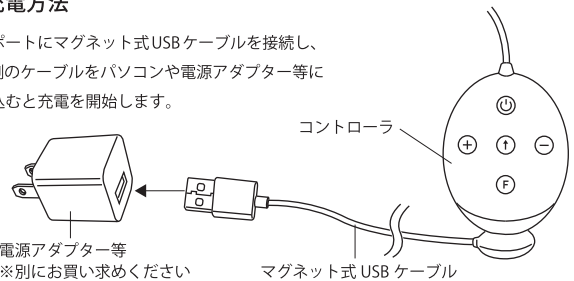

4. 本体の電源ボタンを入れ、

10種類の回転スピードと10種類の回転パターンをお楽しみください。

■操作方法

電源ボタン
 ON/OFF (2秒長押し)
 一時停止 (短く1回押す)

+ ボタン
 回転スピードが早くなります
 (全10段階)

■充電方法

充電ポートにマグネット式USBケーブルを接続し、USB側のケーブルをパソコンや電源アダプター等に挿し込むと充電を開始します。

■お手入れ方法

- 本体は水を含んだ布などで汚れを拭きとってください。
- アタッチメントは取り外して水洗いが可能です。水洗い後は乾いた布で水気を取り、すみやかに乾燥させてください。 ※本体・リモコンは防水仕様ではございません。
- 充電は付属のマグネット式USBケーブルをお使いください。

■安全上のご注意

以下の注意を守らないと怪我や事故の原因になります。

- 本製品を高温・冷温・多湿・直射日光の当たる場所に放置しないでください。変色や故障等の原因になります。
- ローションやマッサージオイル・ジェルをご使用される場合は水溶性のものをお選びください。
- 本製品をお客様ご自身で分解、修理、改造しないでください。
- 本製品は乳頭を対象としているグッズです。その他を対象としたご使用はお控え下さい。
- 本製品のアタッチメント接続部には専用のアタッチメントのみをご使用ください。
- 本製品を使用中に体の異常を感じた場合は、即座に使用を中止し、医師の診断を受けてください。
- 本製品はジョークグッズです。万が一、本製品によって生じた損害や事故、第三者からのいかなる請求についても一切の責任を負えませんので、ご了承下さい。
- 2穴ジャックに本製品以外の製品のプラグを絶対に挿さないでください。
- 2穴ジャック内部にローションや水などの液体が入ると故障の原因になります。十分にご注意ください。

■仕様

販売名	Nipple Cup	充電方式	マグネット式USBケーブル
販売元	株式会社エスエスアイジャパン	充電電池	リチウム電池 3.7V
製造元	株式会社エスエスアイジャパン	満充電時間	2.5時間
製造国	中国	連続稼働時間	1.5時間
本体カップ寸法	幅125×奥行125×高さ75mm	付属品	アタッチメント×2 高さ調整パーツ(低)×2 高さ調整パーツ(高)×2 高さ調整リング×2 充電用マグネット式USBケーブル 説明書
コントローラ寸法	幅45×奥行23×高さ60mm		
総重量	330g		