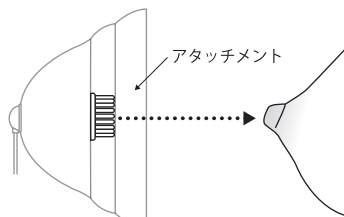

■使用方法

1. カップ本体にアタッチメントが装着されていることを確認後、乳房にカップを被せます。