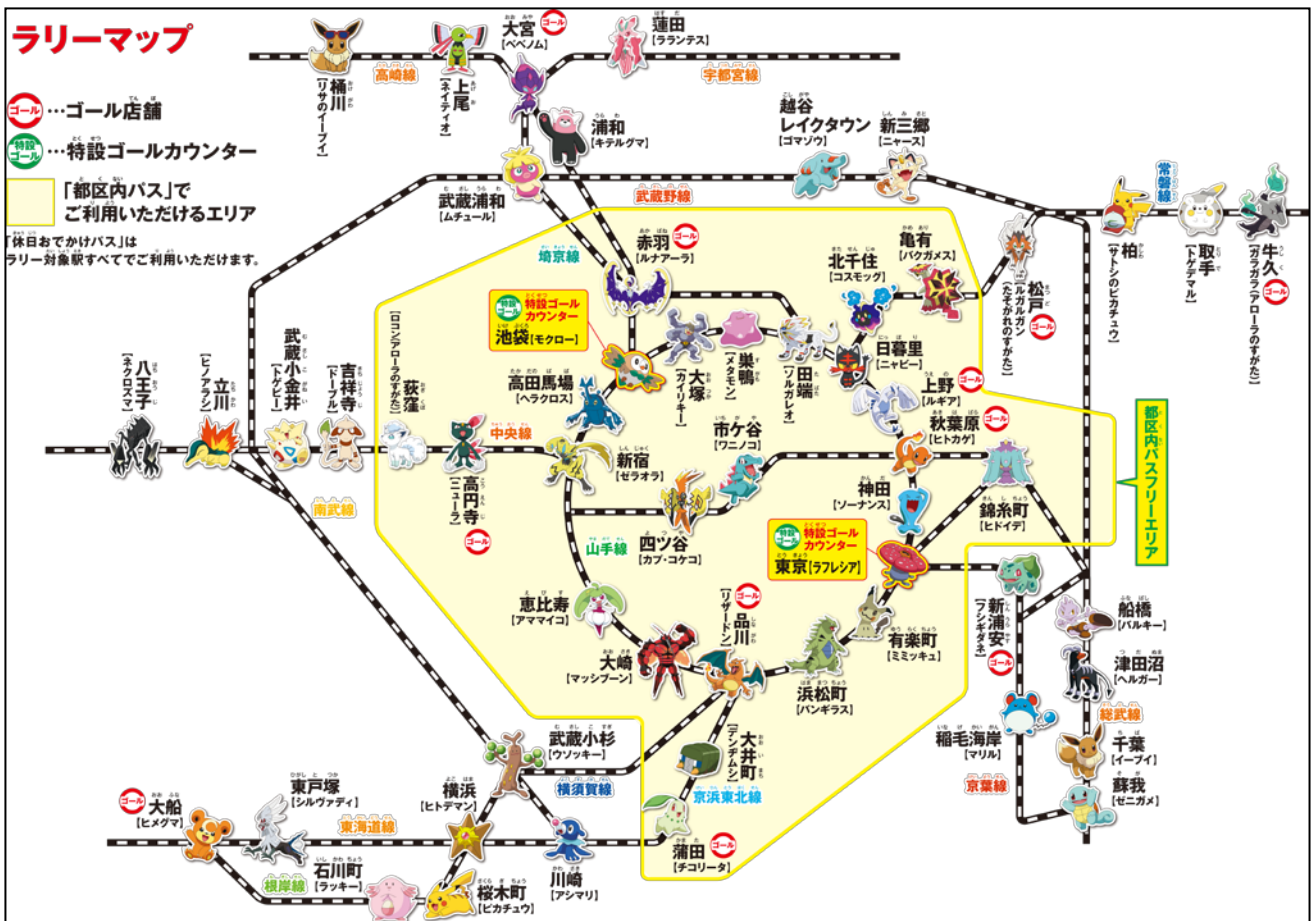

※数に限りがございます。また、各賞品はなくなり次第終了となります。

(4) 駅のスタンプ台には各駅からのメッセージが！

駅に設置するスタンプ台には、今年は駅からのメッセージが書いてあります。JR東日本の駅社員が工夫を凝らしてラリーを盛りあげますので是非ご覧ください。

<メインビジュアル>

3 ラリー参加方法

(1) どなたでもご参加いただけます

専用パンフレット（7月5日以降首都圏の主な駅で配布予定）に好きなスタンプを6個集めます。

※ NewDaysゴール店舗では6駅達成賞品のみの引換になります。全駅達成賞品の引換は東京駅・池袋駅の特設ゴールカウンターまでお越しください。

4 スタンプ設置駅・ゴール店舗・特設ゴールカウンター

(1) スタンプ設置駅

首都圏を中心とした55駅

(2) ゴール店舗(11店舗) ※6駅達成賞品の引換をします

NewDays 赤羽店、NewDays 松戸店、NewDays 高円寺店、NewDays 大船南口店、NewDays 品川店、NewDays 蒲田店、NewDays 大宮店、NewDays 新浦安店、NewDays 牛久1号店、NewDays アトレ秋葉原1号店、NewDays 上野入谷改札外店

(3) 特設ゴールカウンター ※6駅達成賞品、全駅達成賞品の引換をします

東京駅特設ゴールカウンター（丸の内地下南口改札外 動輪の広場）
池袋駅特設ゴールカウンター（南改札外 南通路）

※ 各駅のスタンプとゴール店舗は改札の外にあります。参加にはそれぞれの駅までのきっぷ(乗車券)またはSuica等が必要です。

5 賞品

(1) 6 駅達成賞品 「オリジナルポケモンパスケース」「オリジナルポケモンスタンプラリー帳」

② 発売箇所：フリーエリア内の JR 東日本の主な駅の指定席券売機、みどりの窓口、びゅうプラザ、及び主な旅行会社

③ 利用期間：土・休日および 7 月 20 日～8 月 31 日

※ ラリー期間中、7 月 13 日(金)・17 日(火)～19 日(木)はご利用いただけません。

(2) 都区内パス (1 日間有効)

東京 23 区内の JR 線の普通列車(快速含む)の普通車自由席が乗り降り自由。

① 発売価格：おとな 750 円、こども 370 円