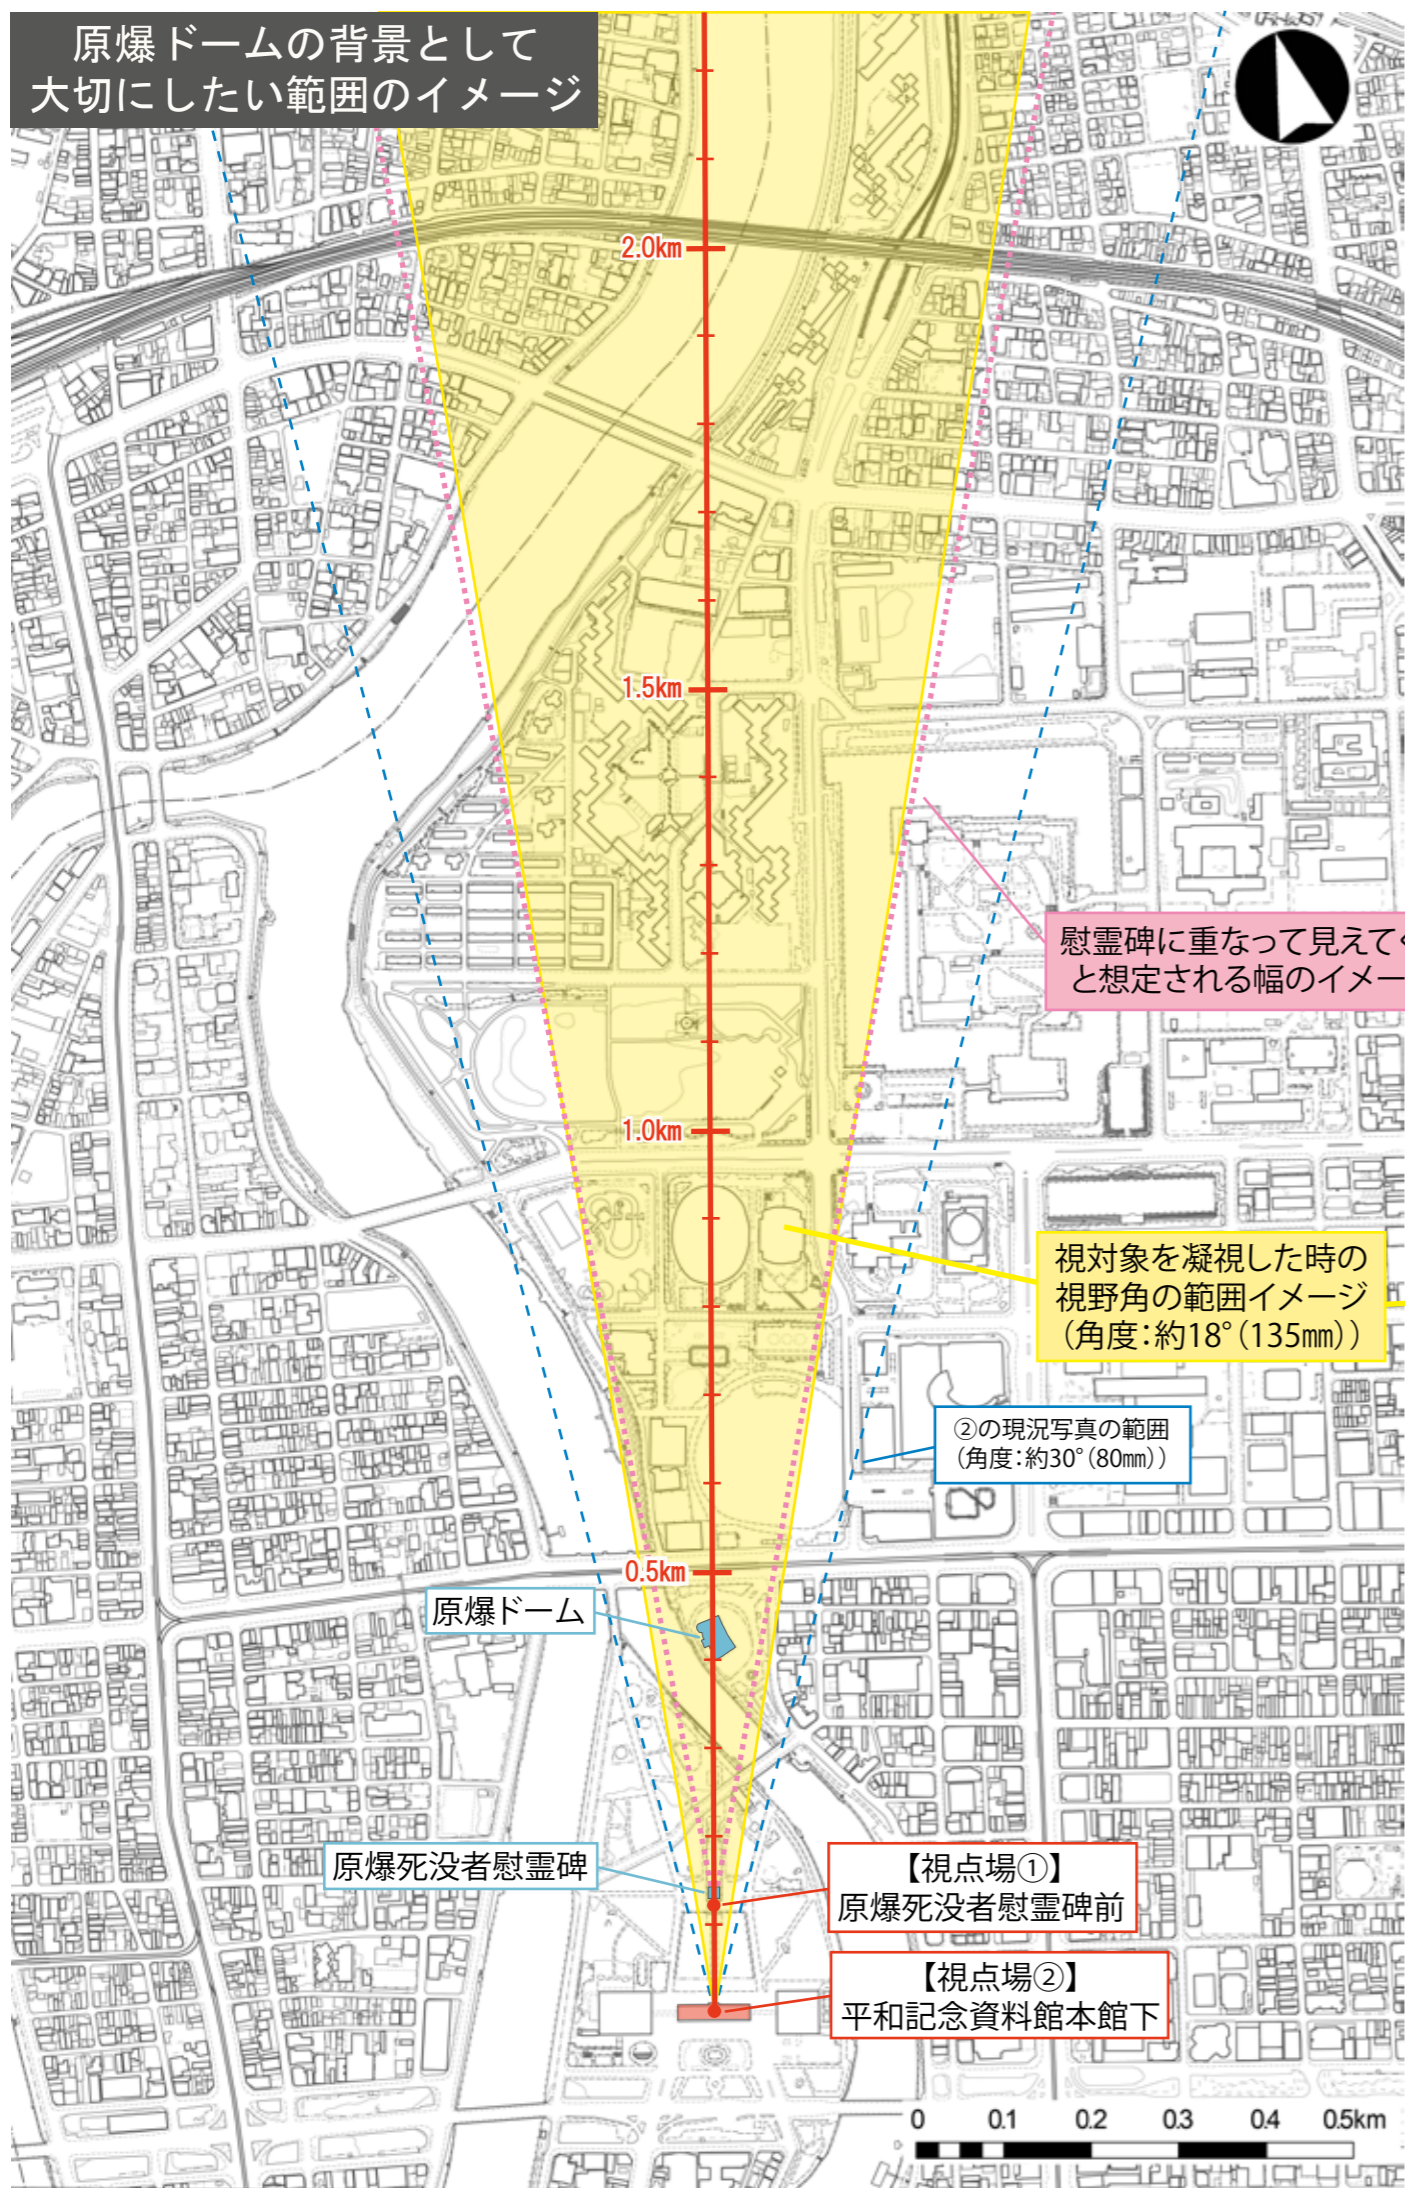

原爆ドームの背景として
大切にしたい範囲のイメージ

①原爆死没者慰霊碑前からの現況写真

②平和記念資料館本館下からの現況写真