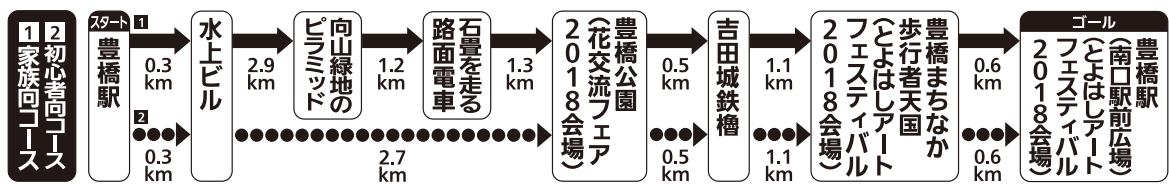

おもてなし券  
200円割引  
※乗車料は100円以上(乗車券は別途200円割引)  
平成30年5月5日(祝)当日のみ、お一人様1回限り有効

2018  
5/5  
(祝)

# 大道芸人大集合!!『とよはしアートフェスティバル2018』

1スタート駅/東海道線 豊橋駅 ■コース距離/約7.9km ■所要時間/約2時間20分 ■スタート受付時間/8:30~11:00  
(コースマップ配布)

2スタート駅/東海道線 豊橋駅 ■コース距離/約5.2km ■所要時間/約1時間30分 ■スタート受付時間/8:30~11:00  
(コースマップ配布)

**ゴール受付時間 9:30~15:00**