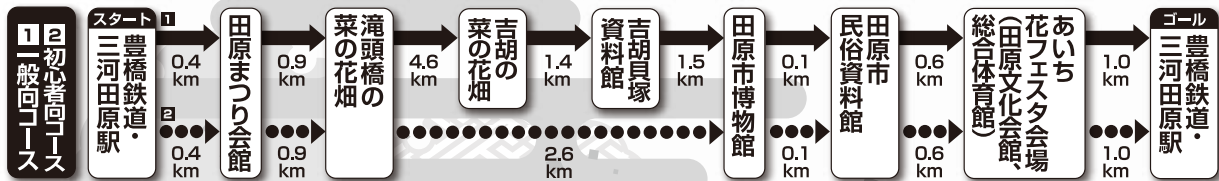

2018
2/11
(日)

あいち花フェスタin東三河と菜の花畑をめぐる田原散策

①スタート駅/豊橋鉄道 三河田原駅 ■コース距離/約10.5km ■所要時間/約2時間40分 ■スタート受付時間/8:30~11:00 (コースマップ配布)

②スタート駅/豊橋鉄道 三河田原駅 ■コース距離/約 5.6km ■所要時間/約1時間40分 ■スタート受付時間/8:30~11:00 (コースマップ配布)

※総合パンフレットに記載のポイント順序を一部変更しています。

ゴール受付時間 9:30~15:00
※ゴール受付時間外は参加証明スタンプの押印や仮の参加証明の配布などはいたしません。
コースの案内看板は、スタート受付終了後、スタートに近いものから順次撤去いたしますのであらかじめご了承ください。

2コースウォーキングされても参加証明スタンプは1個押印となります。

※イラストはイメージです。
※季節の花・風景・イベントなどは、気象状況等によりご覧いただけない場合があります。