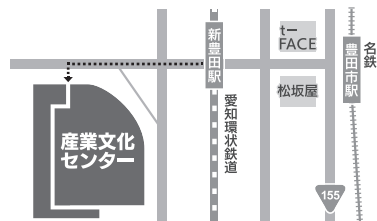

2月3日運行

開業30周年記念列車にご乗車いただく方を募集します! 応募締切 1月15日

応募方法等詳細は、愛知環状鉄道株式会社ホームページ (<http://www.aikanrailway.co.jp/>) をご覧ください。

2月3日開催

愛環ぶらっとウォーキング 受付 9:30~11:30

スタート

ゴール

三河豊田駅

豊田産業文化センター

(開業30周年記念イベント会場)

受付時間にスタート駅に集合、申し込み不要。

お問合せ 平日 9:00~17:00 (年末年始を除く)

記念イベント全般

愛知環状鉄道株式会社 0564-32-3911

記念列車の乗車募集・愛環ぶらっとウォーキング

愛知環状鉄道連絡協議会 052-954-6126

(愛知県振興部交通対策課)

愛環30周年情報はこちら

<http://www.aikanrailway.co.jp/>

アクセス