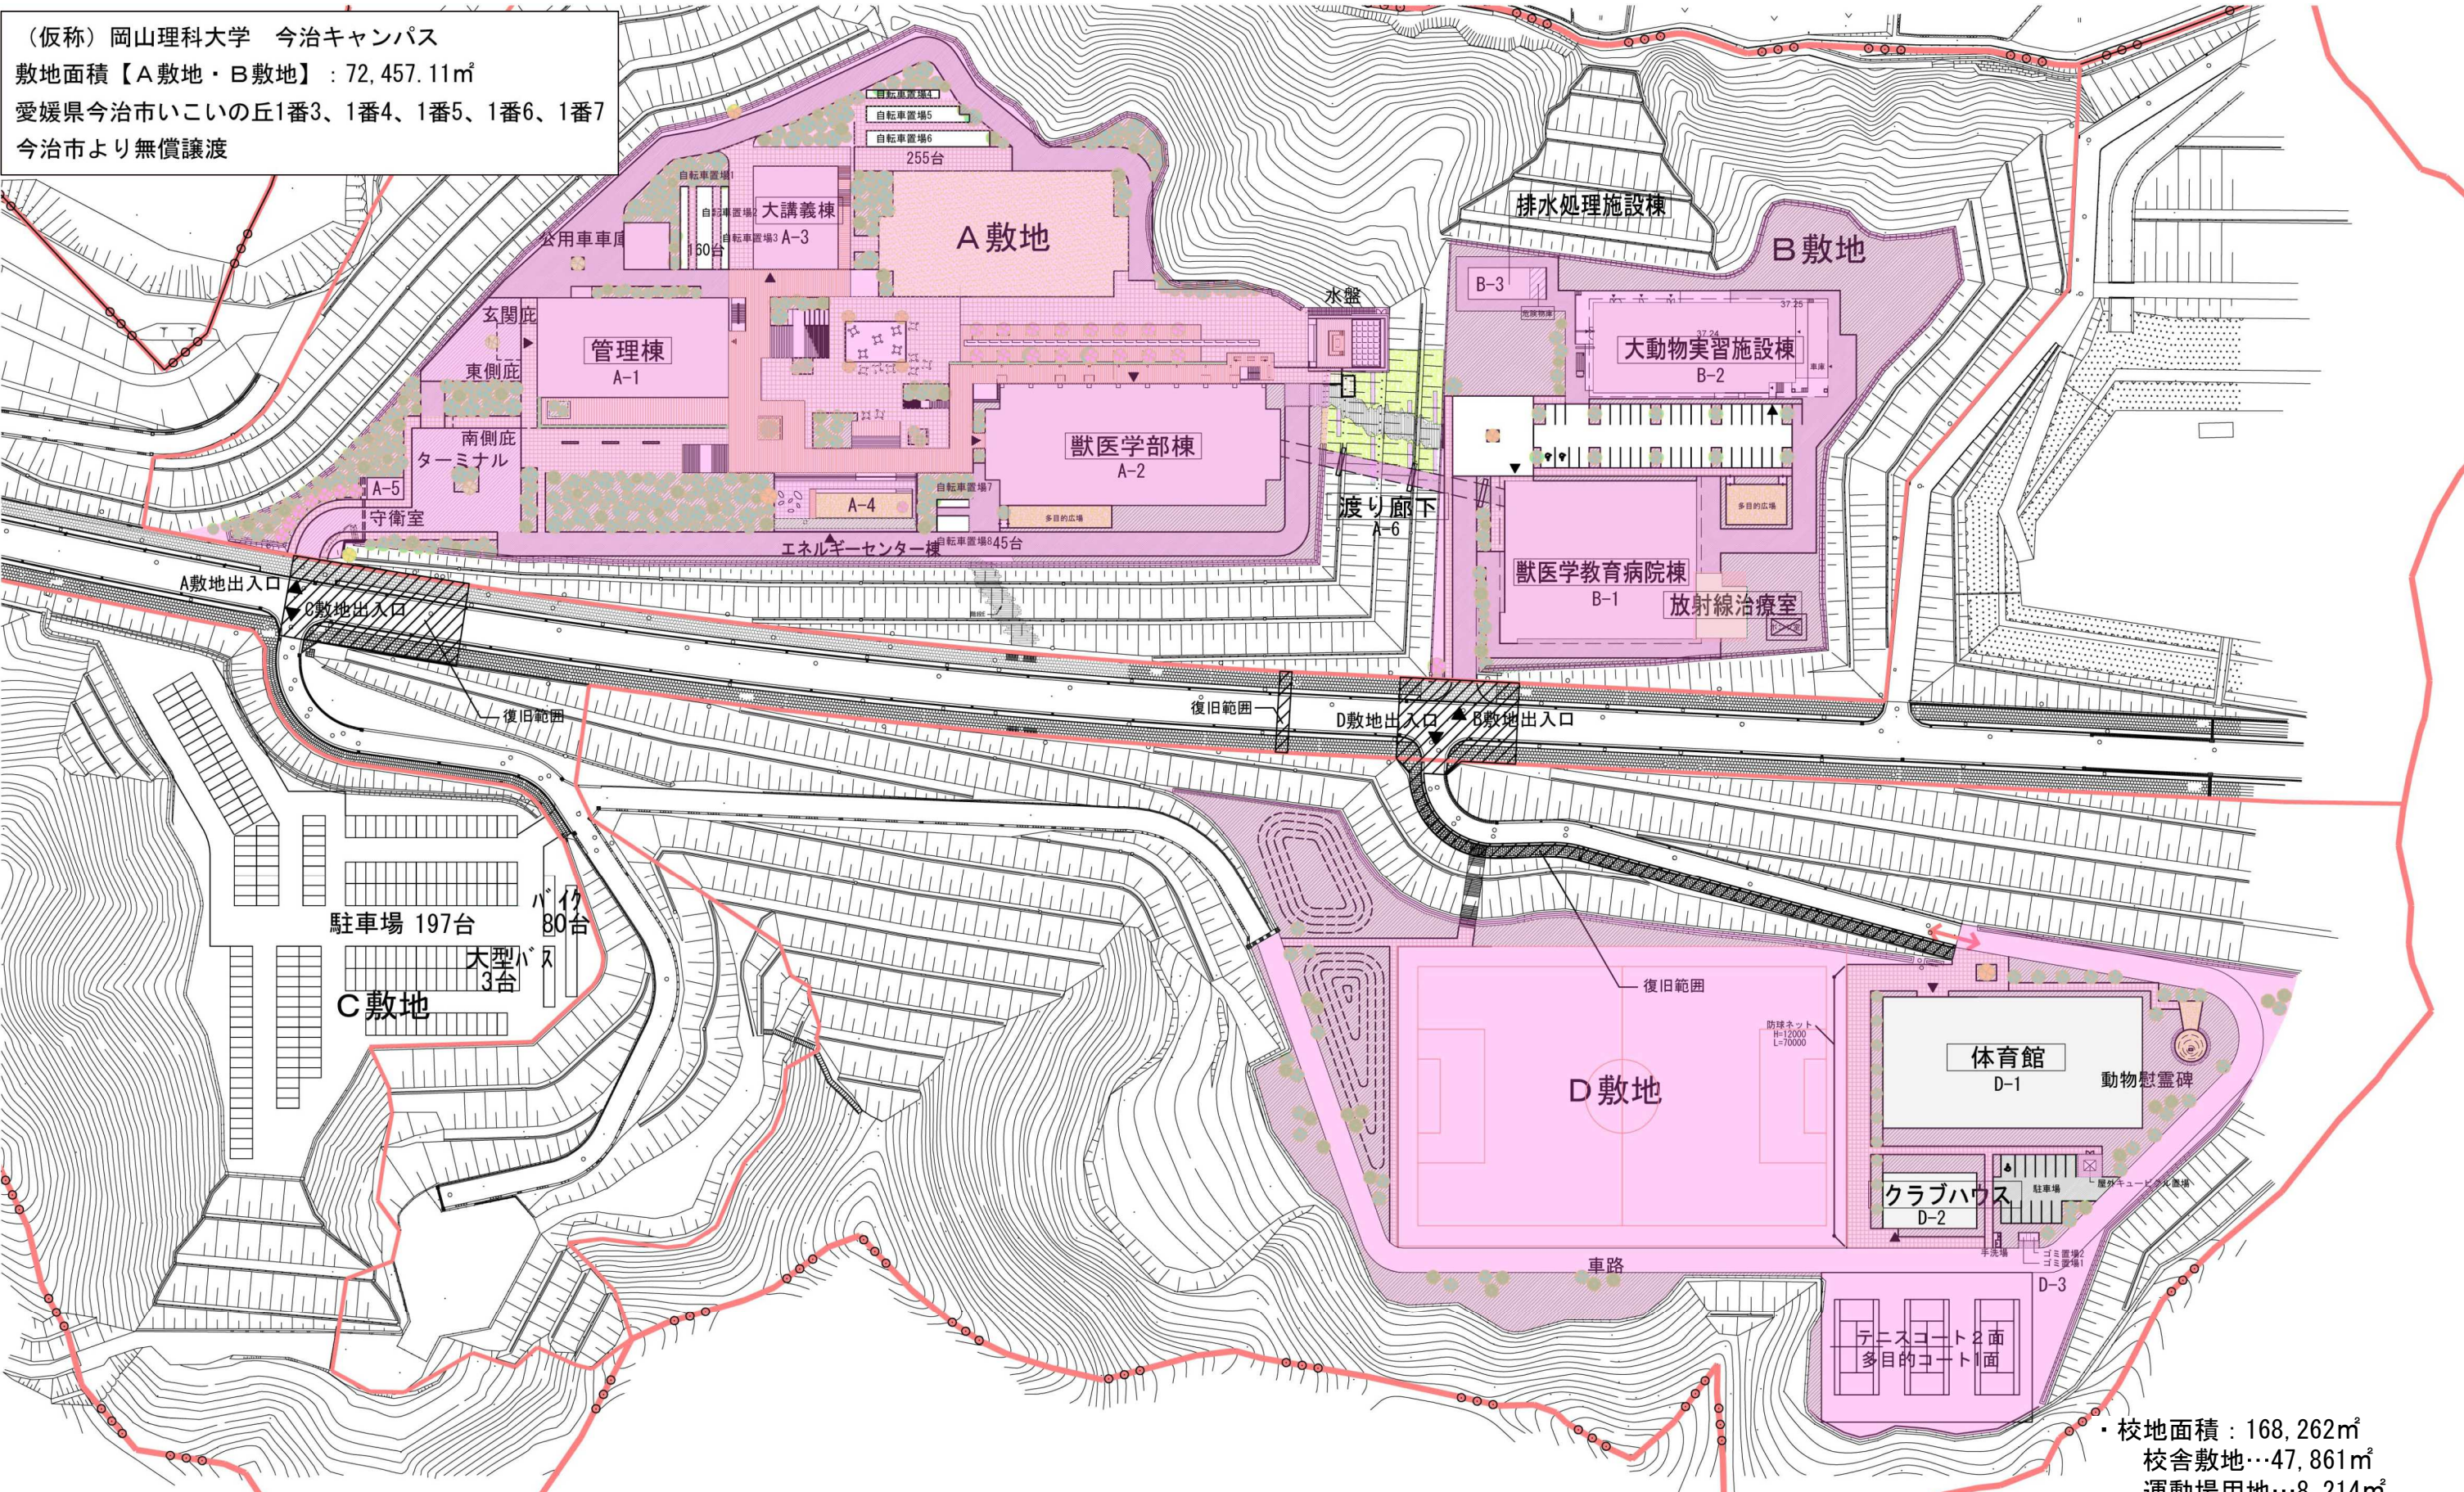

(仮称)岡山理科大学 今治キャンパス
敷地面積【A敷地・B敷地】：72,457.11㎡
愛媛県今治市いこいの丘1番3、1番4、1番5、1番6、1番7
今治市より無償譲渡

(仮称)岡山理科大学 今治キャンパス
敷地面積【C敷地】：32,667.37㎡
愛媛県今治市いこいの丘4番1、4番3
今治市より無償譲渡

(仮称)岡山理科大学 今治キャンパス
敷地面積【D敷地】：63,137.59㎡
愛媛県今治市いこいの丘2番
今治市より無償譲渡

- ・校地面積：168,262㎡
- ・校舎敷地…47,861㎡
- ・運動場用地…8,214㎡
- ・その他…112,187㎡
- ・校舎面積：25,365㎡

校地面積