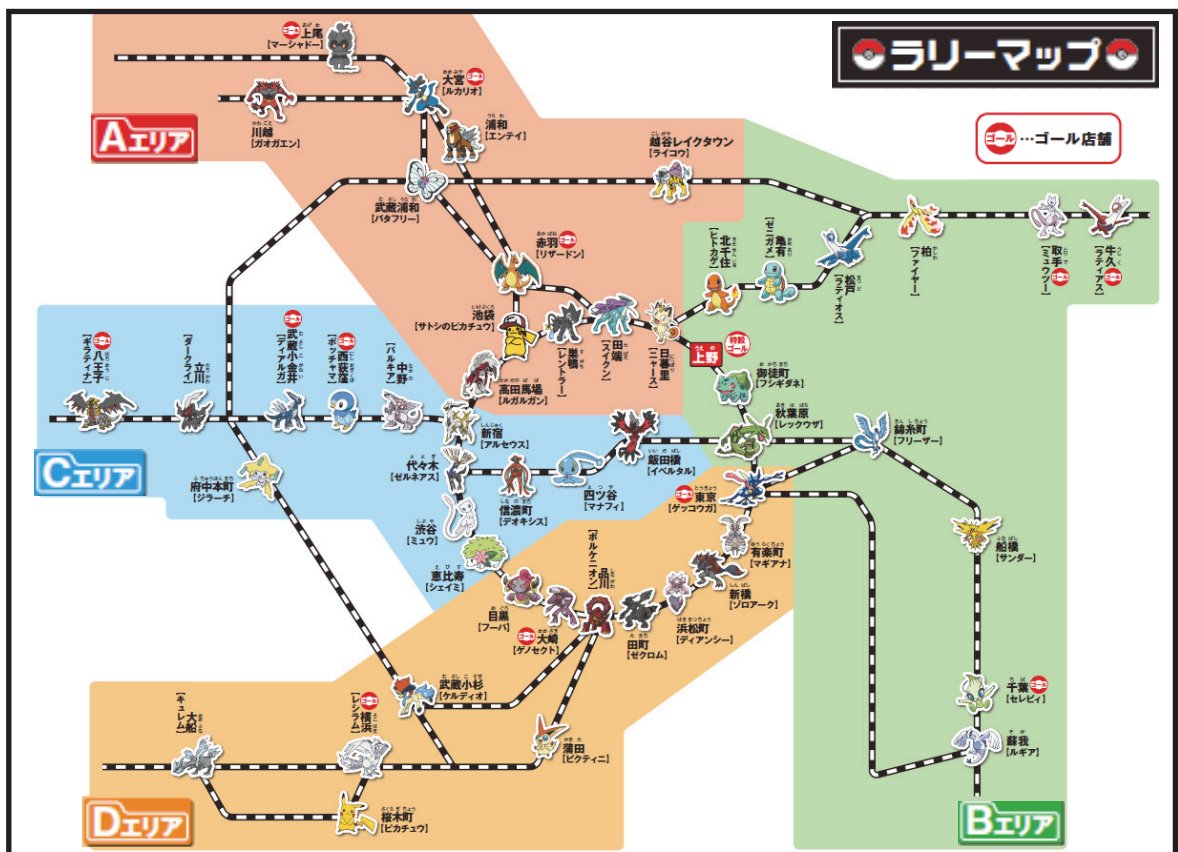

(2) スタンプは首都圏エリアの 50 駅! ゴールもエキナカ店舗に拡大!

過去数年は東京近郊の 30 駅程度へのスタンプ設置でしたが、今年は首都圏エリアの 50 駅にスタンプを拡大設置します!

また、6 駅達成のゴールをエリア内の NewDays 等のエキナカ店舗に拡大し、東京近郊のお客さまでもご参加しやすいイベントとなっております。

<メインビジュアル>

(3) 各種賞品は当ラリーでのみ入手できるオリジナル賞品!

(3) 次はエリア達成へチャレンジ！

「オリジナルポケモンスタンプラリー帳」を使って、4つのエリアに分かれたスタンプをエリアごとに集めると、特設ゴールカウンターで1エリア達成ごとに「オリジナルポケモンラバーキーホルダー」をプレゼントします。

(4) 最後は全駅達成に挑戦！

スタンプを50個すべて集めると特設ゴールカウンターで「オリジナルポケモンキーリング（全駅達成記念プレート付）」をプレゼントします。さらに、素敵な賞品がその場で当たる抽選にもチャレンジできます。

※ 6駅達成及びエリア達成の都度ゴールへ行かず、全駅達成した後に特設ゴールカウンターへ行った場合でも賞品はまとめて差し上げます。

4 スタンプ設置駅・ゴール店舗・特設ゴールカウンター

(1) スタンプ設置駅

東京エリアを中心とした首都圏の50駅

(2) ゴール店舗(12店舗) ※6駅達成のゴールを受付します

NewDays 赤羽店、NewDays 取手店、NewDays 西荻窪店、NewDays 横浜北口店、NewDays 武蔵小金井店、NewDays 八王子店、NewDays 大宮東口店、NewDays ペリエ千葉中央改札外店、NewDays 牛久1号店、BOOK EXPRESS・くすりSTATION、BOOK EXPRESS 大崎、リトルマーメイド上尾店

(3) 特設ゴールカウンター ※6駅達成、エリア達成、全駅達成の全てのゴールを受付します

上野駅 入谷改札外 入谷通路

※ 各駅のスタンプと一部のゴール店舗は改札の外にあります。参加にはそれぞれの駅までのきっぷ(乗車券)またはSuica等が必要です。

5 賞品

(1) 6 駅達成賞品 「オリジナルポケモン巾着」

6 駅のスタンプを集めるとゴール店舗もしくは特設ゴールカウンターにてプレゼント！

大人から子供まで使えるピカチュウのかわいいデザインです。